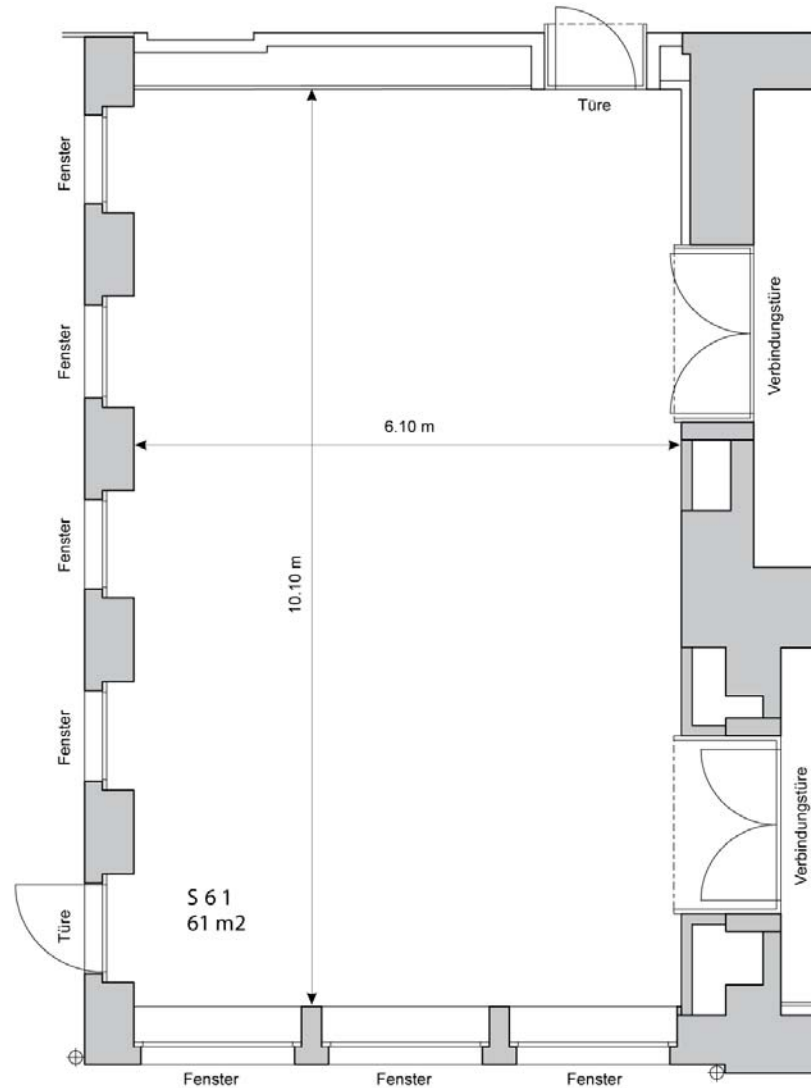

Rauminformation

Name:	S 61
Stockwerk: Tageslicht: Klimatisiert:	Gartengeschoss Ja Nein
Fläche: Höhe:	61 m² 3.05 m
Infrastruktur: Zusätzliche Infrastruktur gemäss Technikliste	1 Beamer 1 Leinwand 1 Flipchart 1 Pinwand 1 Block / Teilnehmer 1 Schreibstift / Teilnehmer
Miete / Tag: Ausstellungsmiete (24 h):	CHF *580.00 CHF 1'160.00
*Ohne Verpflegung gilt die Ausstellungsmiete.	

Anzahl Personen

Konzert:	60	Seminar:	40
U-Form:	20	Blocktisch:	20

Sorell Hotel Zürichberg
Orellistrasse 21
CH-8044 Zürich

Telefon: +41 (0)44 268 35 35
Telefax: +41 (0)44 268 35 45
E-Mail: info@zuerichberg.ch
Internet: www.zuerichberg.ch