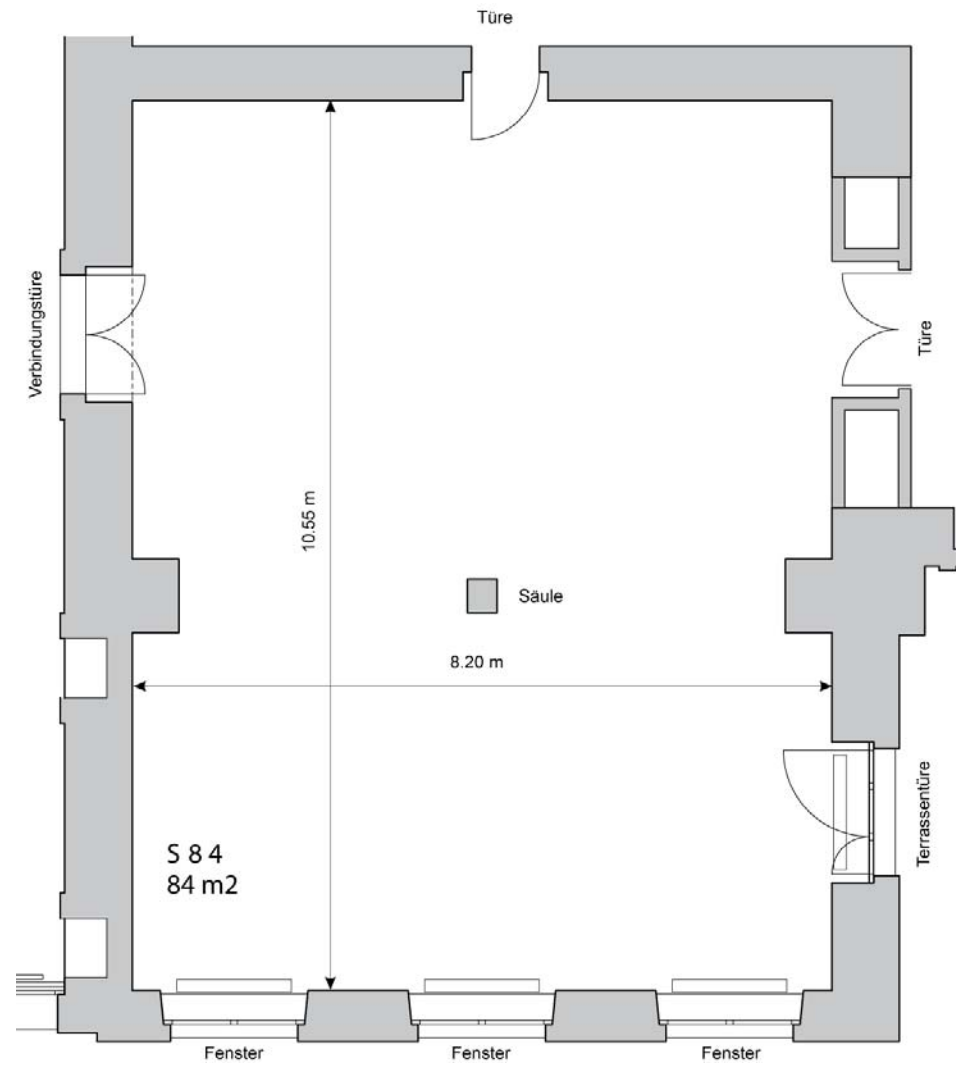

Rauminformation	
Name:	S 84
Stockwerk: Tageslicht: Klimatisiert:	EG Ja Nein
Fläche: Höhe:	84 m² 4.35 m
Infrastruktur: Zusätzliche Infrastruktur gemäss Technikliste	1 Beamer 1 Leinwand 1 Flipchart 1 Pinwand 1 Block / Teilnehmer 1 Schreibstift / Teilnehmer
Miete / Tag: Ausstellungsmiete (24 h):	CHF *650.00 CHF 1'300.00
*Ohne Verpflegung gilt die Ausstellungsmiete.	

Anzahl Personen

Konzert:	70	Seminar:	40

U-Form:	20	Blocktisch:	2 x 24

Sorell Hotel Zürichberg
Orellistrasse 21
CH-8044 Zürich
Telefon: +41 (0)44 268 35 35
Telefax: +41 (0)44 268 35 45
E-Mail: info@zuerichberg.ch
Internet: www.zuerichberg.ch

Seminar