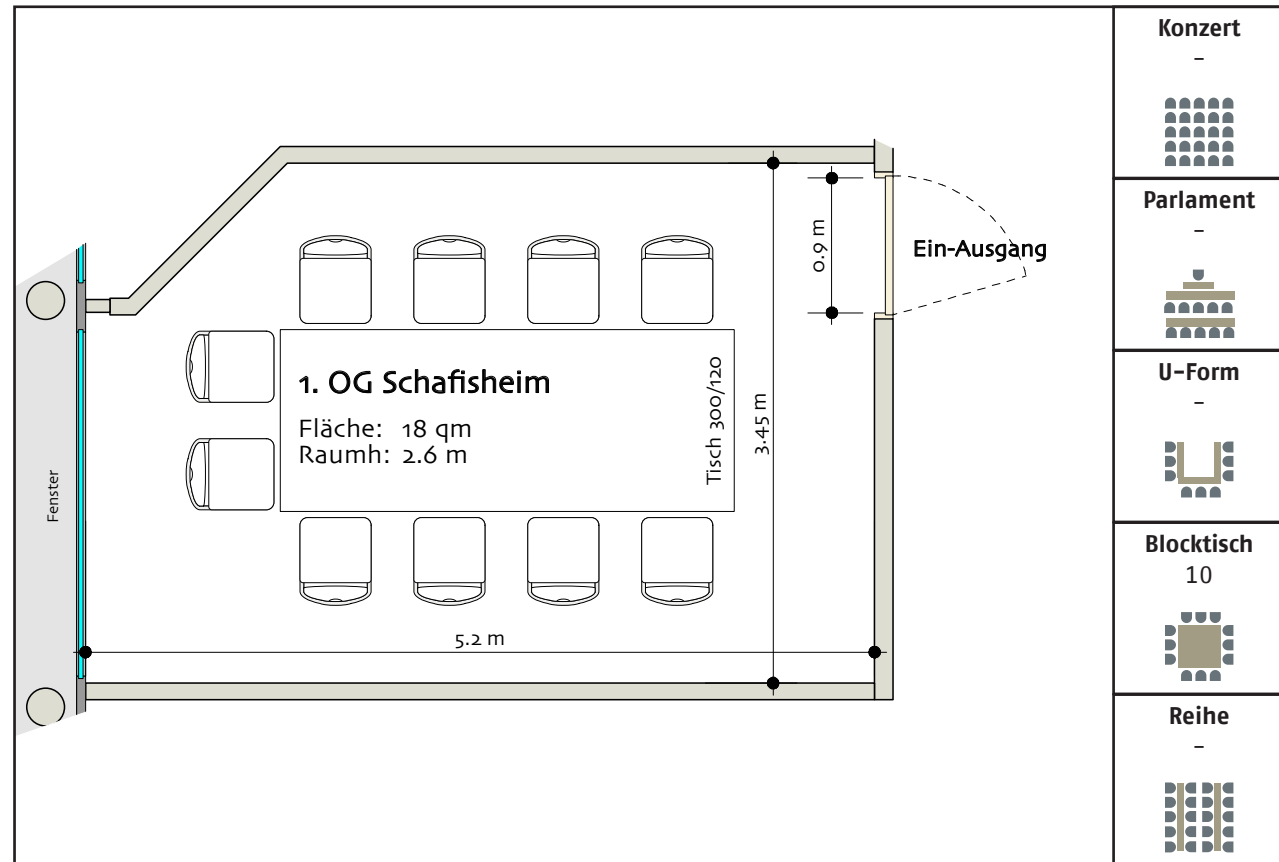

# Schafisheim

<b>Bereich</b>	Seminar
<b>Stockwerk</b>	1. OG
<b>Masse</b>	
Fläche	22 m <sup>2</sup>
Höhe	2.60 m
Türgrösse	0.92 x 2.00 m
<b>Raummerkmale</b>	
Tageslicht	Ja
Klimaanlage	Ja
Abschliessbar	Ja
Garderobe	Ja (Foyer)
Rollstuhlgängig	Nein
<b>Unveränderliche Einbauten</b>	-
<b>Lichtdaten</b>	
Stärke	
Dimmbar	Ja
Abdunkelung	Ja
Schaltbar	Nein
<b>Stromdaten</b>	
Anzahl Wandanschlüsse	3
Anzahl Bodenanschlüsse	Keine
Abstand Stromanschlüsse	3.40 m
Starkstrom	Nein
Tischanschlüsse	Nein
<b>Technik</b>	
Internet W-Lan	Ja
Internet Lan	Nein
Leinwand	Ja
Zusätzliche Technik gemäss separater Technikkliste	
<b>Besonderes</b>	-
<b>Miete</b>	
Pro Tag	CHF 220.00
Pro Halbtage	CHF 170.00