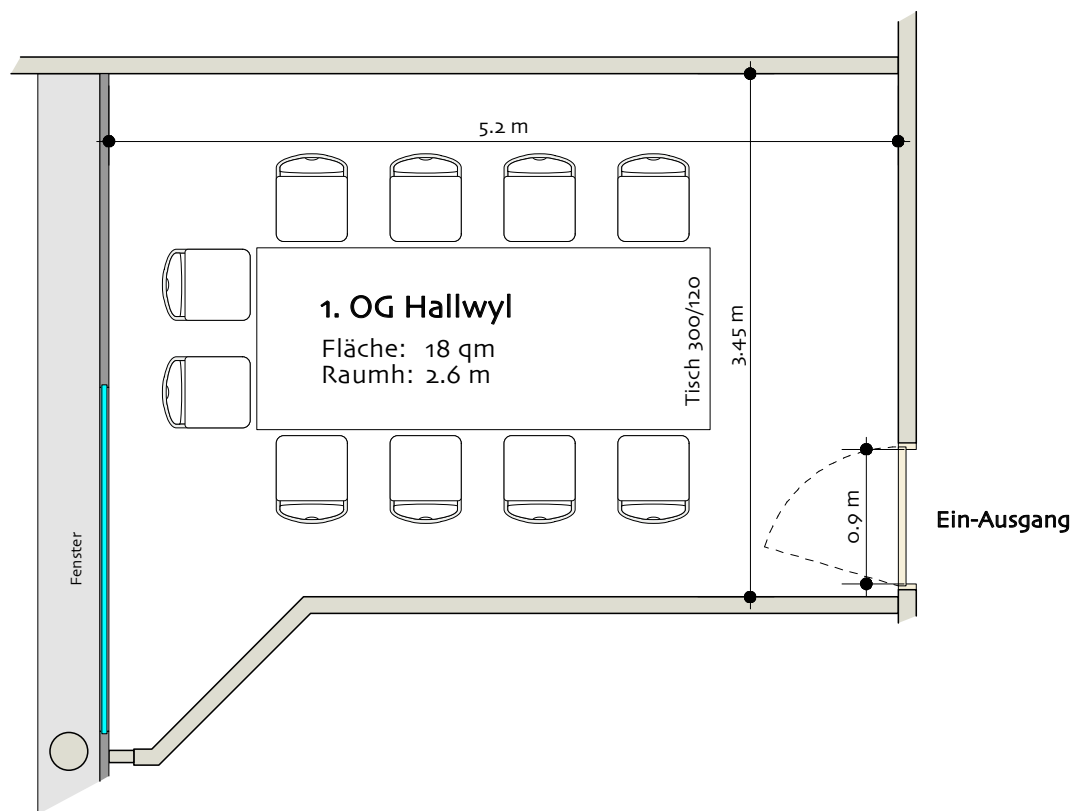

Hallwyl

Bereich	Seminar
Stockwerk	1. OG
Masse	
Fläche	22 m ²
Höhe	2.60 m
Türgrösse	0.92 x 2.00 m
Raummerkmale	
Tageslicht	Ja
Klimaanlage	Ja
Abschliessbar	Ja
Garderobe	Ja (Foyer)
Rollstuhlgängig	Nein
Unveränderliche Einbauten	-
Lichtdaten	
Stärke	
Dimmbar	Ja
Abdunkelung	Ja
Schaltbar	Nein
Stromdaten	
Anzahl Wandanschlüsse	3
Anzahl Bodenanschlüsse	Keine
Abstand Stromanschlüsse	2.00 m
Starkstrom	Nein
Tischanschlüsse	Nein
Technik	
Internet W-Lan	Ja
Internet Lan	Nein
Leinwand	Ja
Zusätzliche Technik gemäss separater Technikkliste	
Besonderes	-
Miete	
Pro Tag	CHF 220.00
Pro Halbttag	CHF 170.00