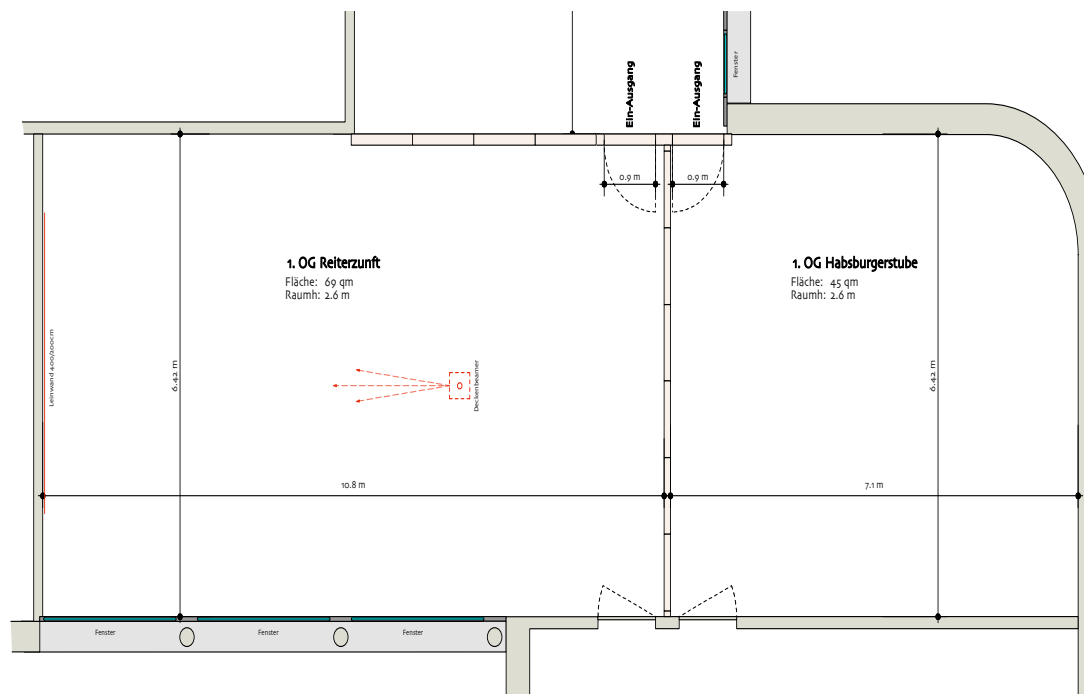

# Reiterzunft / Habsburgerstube

<b>Bereich</b>	Seminar
<b>Stockwerk</b>	1. OG
<b>Masse</b>	
Fläche	111 m <sup>2</sup>
Höhe	2.60 m
Türgrösse	0.90 x 2.00 m
<b>Raummerkmale</b>	
Tageslicht	Ja
Klimaanlage	Ja
Abschliessbar	Ja
Garderobe	Ja (Foyer)
Rollstuhlgängig	Nein
<b>Unveränderliche Einbauten</b>	-
<b>Lichtdaten</b>	
Stärke	
Dimmbar	Ja
Abdunkelung	Ja
Schaltbar	Nein
<b>Stromdaten</b>	
Anzahl Wandanschlüsse	5
Anzahl Bodenanschlüsse	Keine
Abstand Stromanschlüsse	6.40 m
Starkstrom	Ja
Tischanschlüsse	Nein
<b>Technik</b>	
Internet W-Lan	Ja
Internet Lan	Nein
Leinwand	Ja
Zusätzliche Technik gemäss separater Technikkliste	
<b>Besonderes</b>	-
<b>Miete</b>	
Pro Tag	CHF 510.00
Pro Halbttag	CHF 380.00