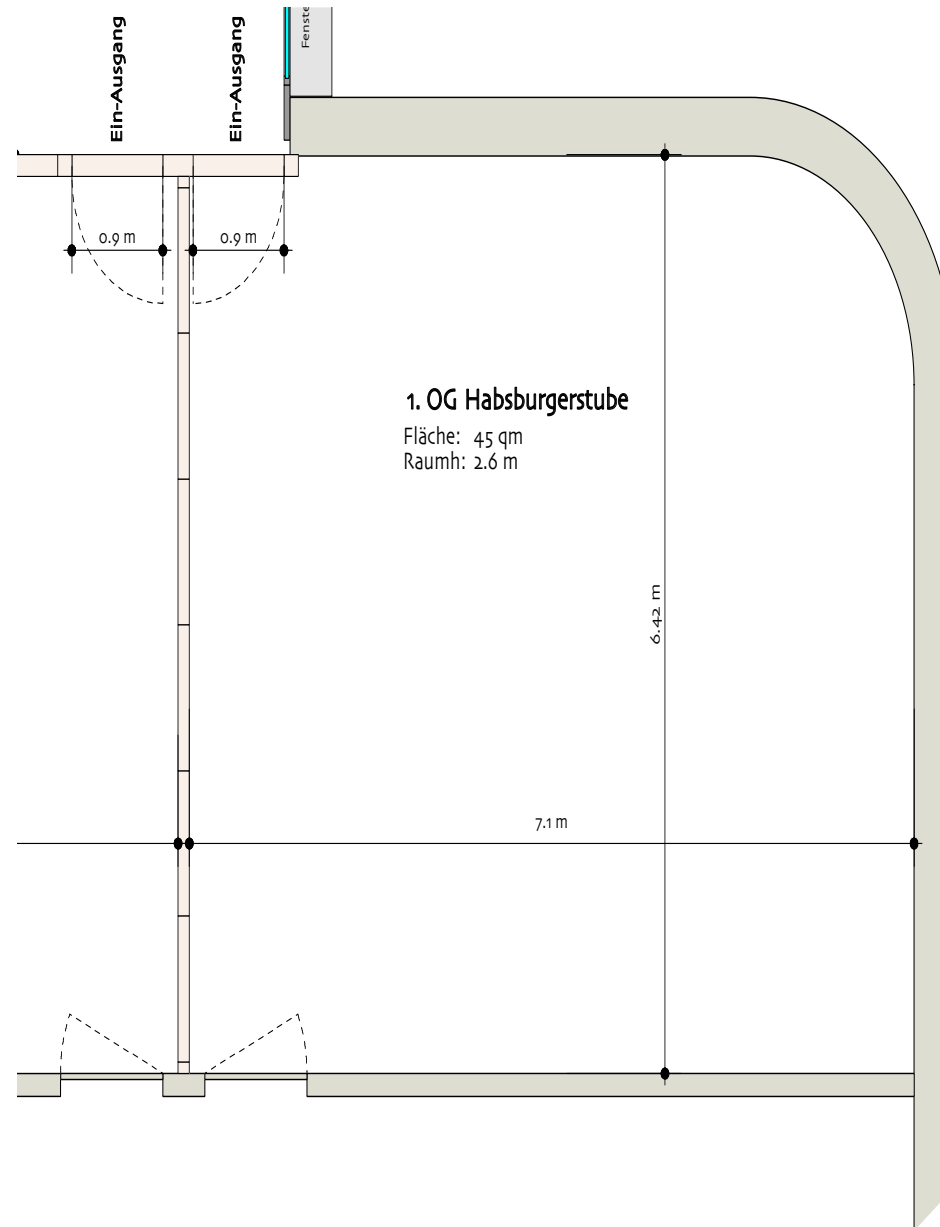

Habsburgerstube

Bereich	Seminar
Stockwerk	1. OG
Masse	
Fläche	44 m ²
Höhe	2.60 m
Türgrösse	0.09 x 2.00 m
Raummerkmale	
Tageslicht	Nein
Klimaanlage	Ja
Abschliessbar	Ja
Garderobe	Ja (Foyer)
Rollstuhlgängig	Nein
Unveränderliche Einbauten	-
Lichtdaten	
Stärke	
Dimmbar	Ja
Abdunkelung	Ja (keine Fenster)
Schaltbar	Nein
Stromdaten	
Anzahl Wandanschlüsse	2
Anzahl Bodenanschlüsse	Keine
Abstand Stromanschlüsse	6.40 m
Starkstrom	Nein
Tischanschlüsse	Nein
Technik	
Internet W-Lan	Ja
Internet Lan	Nein
Leinwand	Nein
Zusätzliche Technik gemäss separater Technikliste	
Besonderes	-
Miete	
Pro Tag	CHF 280.00
Pro Halbttag	CHF 180.00

Konzert 36	
Parlament 24	
U-Form 14	
Blocktisch 14	
Reihe -	

Kontakt
 Sorell Hotel Aarauerhof, Bahnhofstrasse 68, CH-5000 Aarau
 Fon +41 62 837 83 00, Fax +41 62 837 84 00
 info@aarauerhof.ch, www.aarauerhof.ch