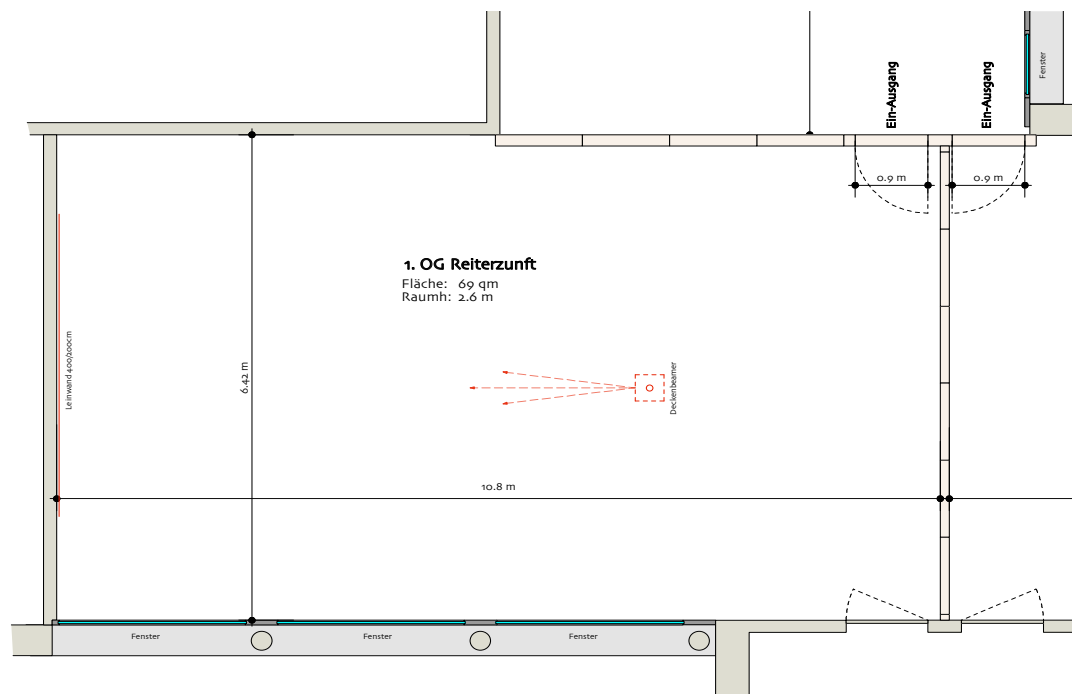

Reiterzunft

Bereich	Seminar
Stockwerk	1. OG
Masse	
Fläche	68 m ²
Höhe	2.60 m
Türgrösse	0.90 x 2.00 m
Raummerkmale	
Tageslicht	Ja
Klimaanlage	Ja
Abschliessbar	Ja
Garderobe	Ja (Foyer)
Rollstuhlgängig	Nein
Unveränderliche Einbauten	-
Lichtdaten	
Stärke	
Dimmbar	Ja
Abdunkelung	Ja
Schaltbar	Nein
Stromdaten	
Anzahl Wandanschlüsse	3
Anzahl Bodenanschlüsse	Keine
Abstand Stromanschlüsse	6.00 m
Starkstrom	Ja
Tischanschlüsse	Nein
Technik	
Internet W-Lan	Ja
Internet Lan	Nein
Leinwand	Ja
Zusätzliche Technik gemäss separater Technikkliste	
Besonderes	-
Miete	
Pro Tag	CHF 400.00
Pro Halbttag	CHF 300.00