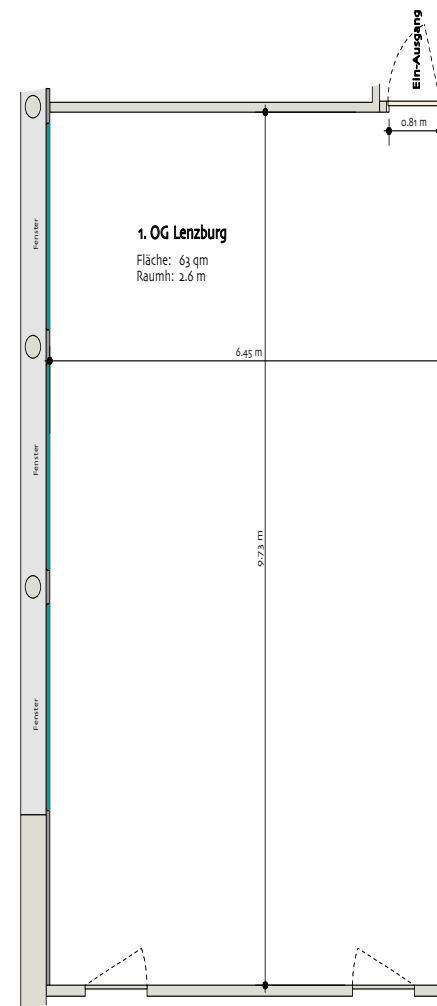

Lenzburg

Bereich	Seminar
Stockwerk	1. OG
Masse	
Fläche	62m ²
Höhe	2.60 m
Türgrösse	0.82 x 2.00 m
Raummerkmale	
Tageslicht	Ja
Klimaanlage	Ja
Abschliessbar	Ja
Garderobe	Ja (Foyer)
Rollstuhlgängig	Nein
Unveränderliche Einbauten	-
Lichtdaten	
Stärke	
Dimmbar	Ja
Abdunkelung	Ja
Schaltbar	Nein
Stromdaten	
Anzahl Wandanschlüsse	6
Anzahl Bodenanschlüsse	Keine
Abstand Stromanschlüsse	4.00 m
Starkstrom	Nein
Tischanschlüsse	Nein
Technik	
Internet W-Lan	Ja
Internet Lan	Nein
Leinwand	Nein
Zusätzliche Technik gemäss separater Technikliste	
Besonderes	-
Miete	
Pro Tag	CHF 330.00
Pro Halbttag	CHF 240.00

Konzert
52

Parlament
30

U-Form
24

Blocktisch
24

Reihe
-

Kontakt
Sorell Hotel Aarauerhof, Bahnhofstrasse 68, CH-5000 Aarau
Fon +41 62 837 83 00, Fax +41 62 837 84 00
info@aarauerhof.ch, www.aarauerhof.ch