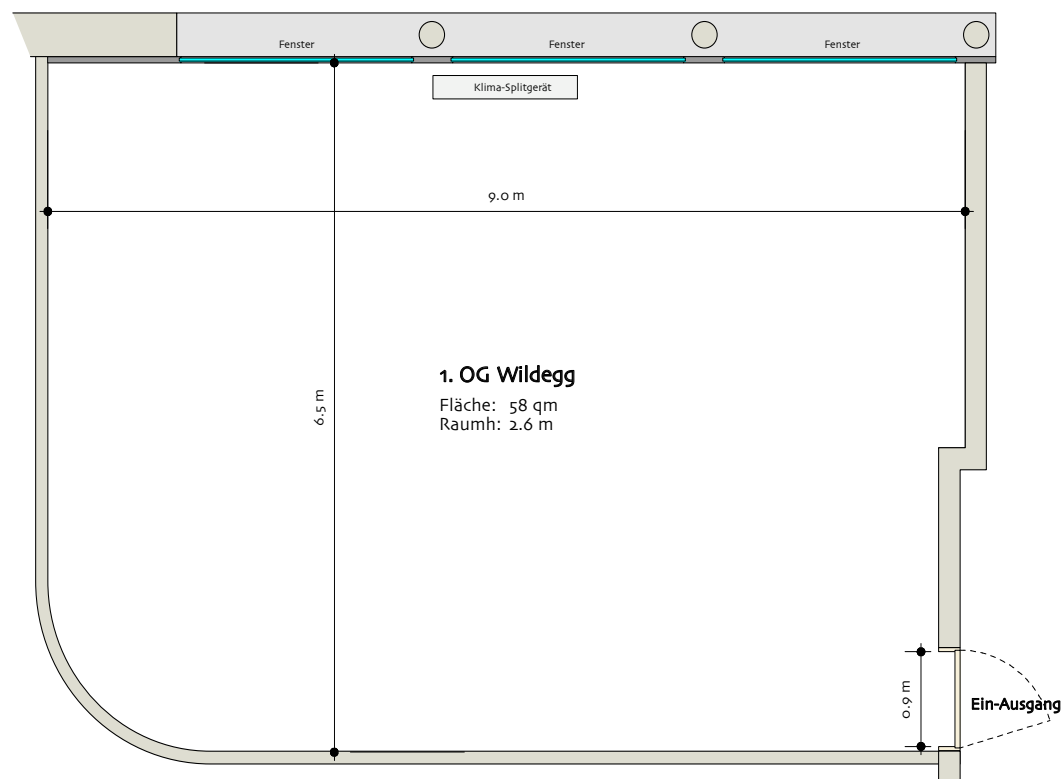

# Wildegg

<b>Bereich</b>	Seminar
<b>Stockwerk</b>	1. OG
<b>Masse</b>	
Fläche	57 m <sup>2</sup>
Höhe	2.60 m
Türgrösse	0.90 x 2.00 m
<b>Raummerkmale</b>	
Tageslicht	Ja
Klimaanlage	Ja
Abschliessbar	Ja
Garderobe	Ja (Foyer)
Rollstuhlgängig	Nein
<b>Unveränderliche Einbauten</b>	-
<b>Lichtdaten</b>	
Stärke	
Dimmbar	Ja
Abdunkelung	Ja
Schaltbar	Nein
<b>Stromdaten</b>	
Anzahl Wandanschlüsse	5
Anzahl Bodenanschlüsse	3
Abstand Stromanschlüsse	3.10 m
Starkstrom	Nein
Tischanschlüsse	Nein
<b>Technik</b>	
Internet W-Lan	Ja
Internet Lan	Nein
Leinwand	Nein
Zusätzliche Technik gemäss separater Technikkliste	
<b>Besonderes</b>	-
<b>Miete</b>	
Pro Tag	CHF 330.00
Pro Halbttag	CHF 240.00