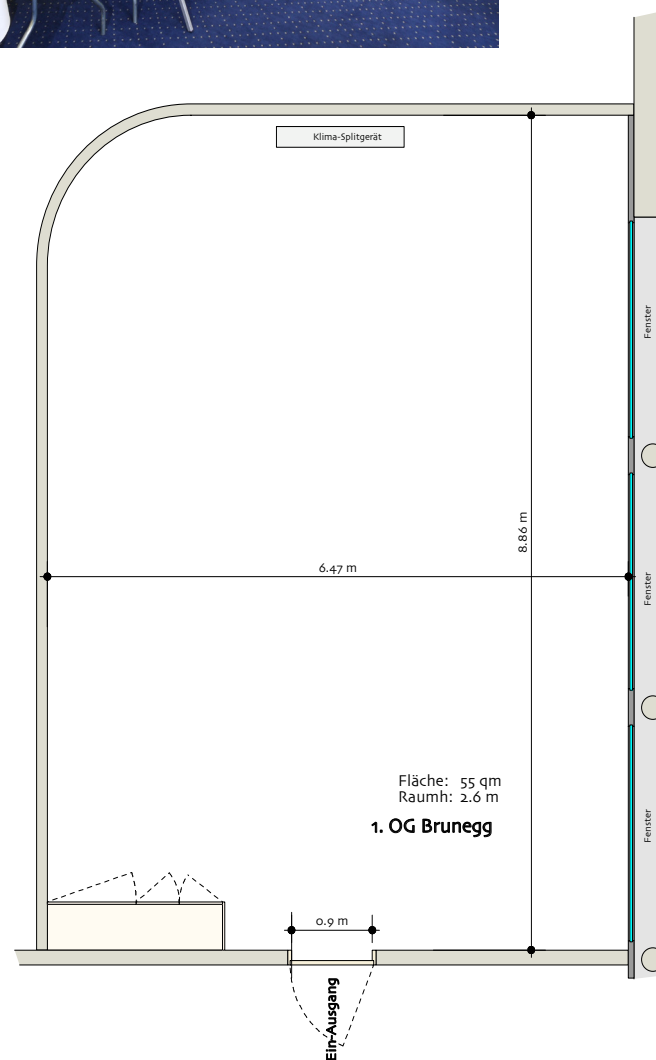

Brunegg

Bereich	Seminar
Stockwerk	1. OG
Masse	
Fläche	53 m ²
Höhe	2.55 m
Türgrösse	0.90 x 2.00 m
Raummerkmale	
Tageslicht	Ja
Klimaanlage	Ja
Abschliessbar	Ja
Garderobe	Ja (Foyer)
Rollstuhlgängig	Nein
Unveränderliche Einbauten	-
Lichtdaten	
Stärke	
Dimmbar	Ja
Abdunkelung	Ja
Schaltbar	Nein
Stromdaten	
Anzahl Wandanschlüsse	4
Anzahl Bodenanschlüsse	Keine
Abstand Stromanschlüsse	3.70 m
Starkstrom	Nein
Tischanschlüsse	Nein
Technik	
Internet W-Lan	Ja
Internet Lan	Nein
Leinwand	Nein
Zusätzliche Technik gemäss separater Technikliste	
Besonderes	-
Miete	
Pro Tag	CHF 330.00
Pro Halbttag	CHF 240.00