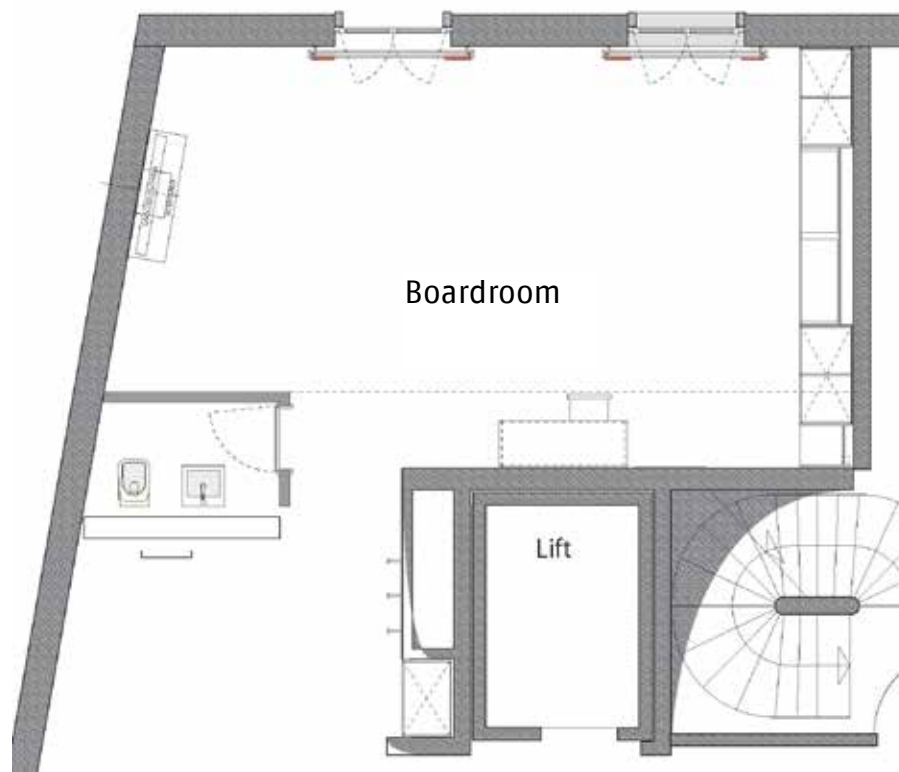

Rauminformation

Boardroom	Seminar
Stockwerk	1. OG
Masse Fläche Höhe	40 m ² 2.60 m
Raummerkmale Tageslicht Klimaanlage	Ja Nein
Infrastruktur Zusätzliche Infrastruktur kann dazugemietet werden	Beamer Leinwand Flipchart Block und Stift pro Teilnehmer
Besonderes	Badezimmer im Raum
Essen und Trinken	Gemäss separater Bankett-dokumentation
Miete pro Tag Miete pro 1/2 Tag	CHF 200.00 CHF 150.00
	Blocktisch 14
	