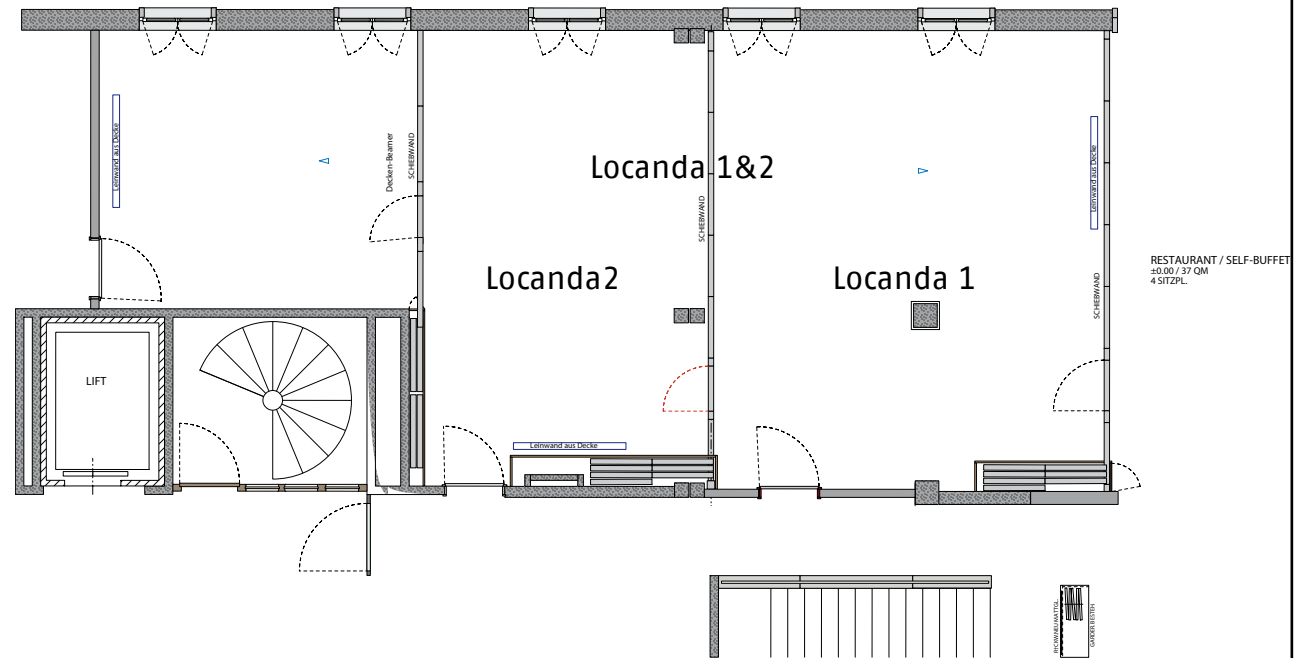

Rauminformation

Locanda 1&2	Seminar	
Stockwerk	EG	
Masse Fläche Höhe	88 m ² 3.20 m	
Raummerkmale Tageslicht Klimaanlage	Ja Nein	
Infrastruktur Zusätzliche Infrastruktur kann dazugemietet werden	Beamer Leinwand Flipchart Block und Stift pro Teilnehmer	
Besonderes	Abtrennung von Locanda 1 & 2 von Locanda 1 bis 3	
Essen und Trinken	Gemäss separater Bankett-dokumentation	
Miete pro Tag Miete pro 1/2 Tag	CHF 500.00 CHF 350.00	
Konzert	80	Blocktisch 30
Parlament	28	Reihe 50
U-Form	28	Apéro 60