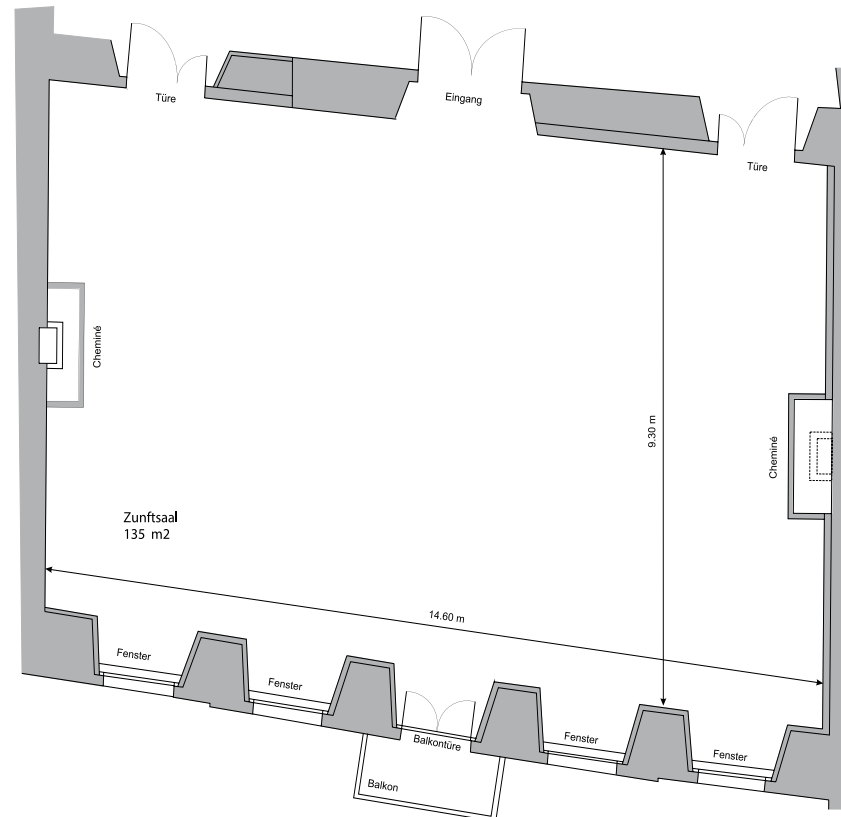

ZUNFTSAAL

Bereich	Seminar
Stockwerk	1. OG
Masse	
Fläche	135 m²
Höhe	4.50 m
Türgrösse	2.00 x 2.30 m
Raummerkmale	
Tageslicht	Ja
Klimaanlage	Nein
Abschliessbar	Nein
Garderobe	Ja (beim Eingang)
Rollstuhlgängig	Nein
Unveränderliche Einbauten	-
Lichtdaten	
Stärke	300 Lux
Dimmbar	Nein
Abdunkelung	Ja
Schaltbar	Ja
Stromdaten	
Anzahl Wandanschlüsse	11
Anzahl Bodenanschlüsse	0
Abstand Stromanschlüsse	3.00 m
Starkstrom	Ja (Foyer)
Tischanschlüsse	Nein
Technik	
Internet WLAN	Ja
Internet LAN	Nein
Leinwand	Ja
Zusätzliche Technik gemäss separater Technikliste	
Besonderes	Verbindung zum Kuppelraum möglich
Miete	
Pro Tag	CHF 1100.00
Pro Halbttag	CHF 600.00

Kontakt

Sorell Hotel Rueden, Oberstadt 20, CH-8201 Schaffhausen
T +41 52 632 36 36, F +41 52 632 36 37
rueden@sorellhotels.com, www.sorellhotels.com/rueden

SORELL
HOTELS SWITZERLAND

Koncert	112
Parlament	75
U-Form	40
Blocktisch	40
Reihe	80