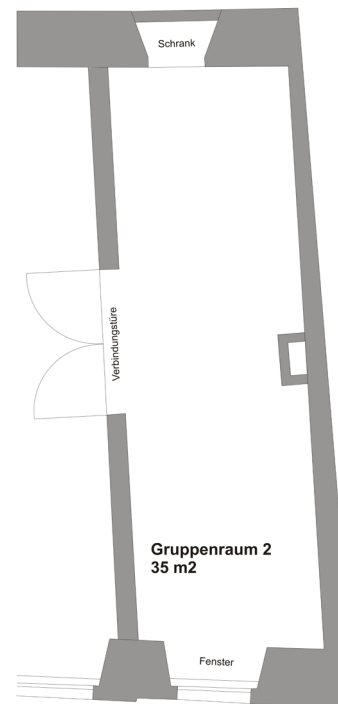

Gruppenraum 2

Bereich	Seminar
Stockwerk	2. OG
Masse	
Fläche	35 m ²
Höhe	3.00 m
Türgrösse	2.00 x 2.30 m
Raummerkmale	
Tageslicht	Ja
Klimaanlage	Nein
Abschliessbar	Nein
Garderobe	Nein
Rollstuhlgängig	Nein
Unveränderliche Einbauten	-
Lichtdaten	
Stärke	300 Lux
Dimmbar	Nein
Abdunkelung	Nein
Schaltbar	Ja
Stromdaten	
Anzahl Wandanschlüsse	2
Anzahl Bodenanschlüsse	0
Abstand Stromanschlüsse	5.00 m
Starkstrom	Nein
Tischanschlüsse	Nein
Technik	
Internet W-Lan	Ja
Internet Lan	Nein
Leinwand	Ja
Zusätzliche Technik gemäss separater Technikliste	
Besonderes	Verbindung zum Plenum möglich
Miete	
Pro Tag	CHF 200.00
Pro Halbttag	CHF 110.00

Konzert 30	
Parlament 12	
U-Form -	
Blocktisch 12	
Reihe 16	