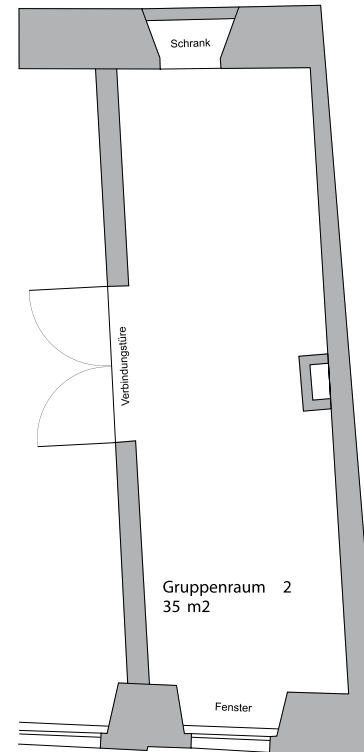

GRUPPENRAUM 2

Bereich	Seminar
Stockwerk	2. OG
Masse	
Fläche	35 m²
Höhe	3.00 m
Türgrösse	2.00 x 2.30 m
Raummerkmale	
Tageslicht	Ja
Klimaanlage	Nein
Abschliessbar	Nein
Garderobe	Nein
Rollstuhlgängig	Nein
Unveränderliche Einbauten	-
Lichtdaten	
Stärke	300 Lux
Dimmbar	Nein
Abdunkelung	Nein
Schaltbar	Ja
Stromdaten	
Anzahl Wandanschlüsse	2
Anzahl Bodenanschlüsse	0
Abstand Stromanschlüsse	5.00 m
Starkstrom	Nein
Tischanschlüsse	Nein
Technik	
Internet WLAN	Ja
Internet LAN	Nein
Leinwand	Ja
Zusätzliche Technik gemäss separater Technikliste	
Besonderes	Verbindung zum Plenum möglich
Miete	
Pro Tag	CHF 200.00
Pro Halbttag	CHF 110.00

Kontakt

Sorell Hotel Rüden, Oberstadt 20, CH-8201 Schaffhausen
T +41 52 632 36 36, F +41 52 632 36 37
rueden@sorellhotels.com, www.sorellhotels.com/rueden

Konzept	Konzept
30	30
Parlament	Parlament
12	12
U-Form	U-Form
-	-
Blocktisch	Blocktisch
12	12
Reihe	Reihe
16	16