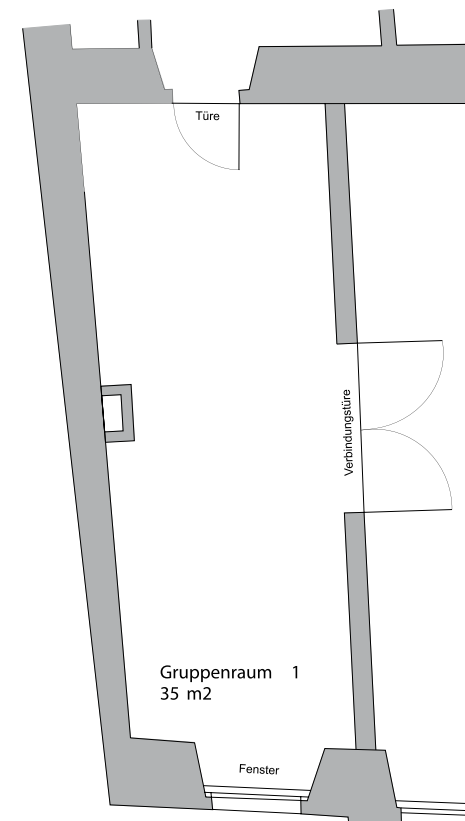

GRUPPENRAUM 1

Bereich	Seminar
Stockwerk	2. OG
Masse	
Fläche	35 m ²
Höhe	3.00 m
Türgrösse	2.00 x 2.30 m
Raummerkmale	
Tageslicht	Ja
Klimaanlage	Nein
Abschliessbar	Nein
Garderobe	Nein
Rollstuhlgängig	Nein
Unveränderliche Einbauten	-
Lichtdaten	
Stärke	300 Lux
Dimmbar	Nein
Abdunkelung	nein
Schaltbar	
Stromdaten	
Anzahl Wandanschlüsse	2
Anzahl Bodenanschlüsse	0
Abstand Stromanschlüsse	5.00 m
Starkstrom	Nein
Tischanschlüsse	Nein
Technik	
Internet WLAN	Ja
Internet LAN	Nein
Leinwand	Ja
Zusätzliche Technik gemäss separater Technikliste	
Besonderes	Verbindung zum Plenum möglich
Miete	
Pro Tag	CHF 200.00
Pro Halbttag	CHF 110.00

Konzept	Konzept
Anzahl	30
Layout	
Konzept	Parlament
Anzahl	12
Layout	
Konzept	U-Form
Anzahl	-
Layout	
Konzept	Blocktisch
Anzahl	12
Layout	
Konzept	Reihe
Anzahl	16
Layout	

Kontakt

Sorell Hotel Rüden, Oberstadt 20, CH-8201 Schaffhausen
T +41 52 632 36 36, F +41 52 632 36 37
rueden@sorellhotels.com, www.sorellhotels.com/rueden