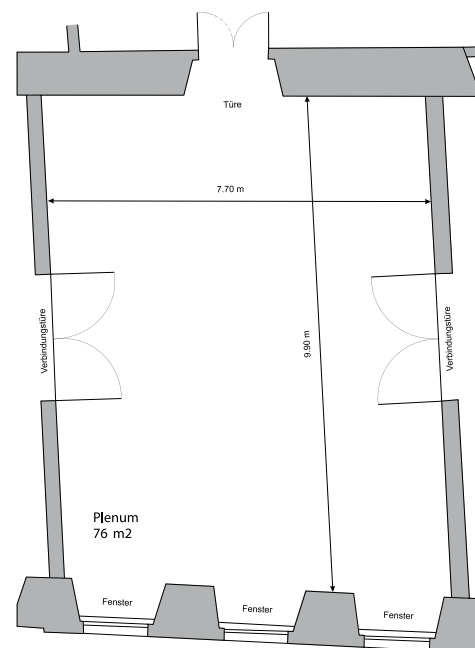

PLENUM

Bereich	Seminar
Stockwerk	2. OG
Masse	
Fläche	76 m²
Höhe	3.00 m
Türgrösse	2.00 x 2.30 m
Raummerkmale	
Tageslicht	Ja
Klimaanlage	Nein
Abschliessbar	Ja
Garderobe	Ja (beim Eingang)
Rollstuhlgängig	Nein
Unveränderliche Einbauten	-
Lichtdaten	
Stärke	300 Lux
Dimmbar	Ja
Abdunkelung	Ja
Schaltbar	Ja
Stromdaten	
Anzahl Wandanschlüsse	3
Anzahl Bodenanschlüsse	1
Abstand Stromanschlüsse	6.00 m
Starkstrom	Nein
Tischanschlüsse	Nein
Technik	
Internet WLAN + LAN	Ja
Beamer	Ja
Leinwand	Ja
Zusätzliche Technik gemäss separater Technikkliste	
Besonderes	Grenzt an Gruppenraum 1&2
Miete	
Pro Tag	CHF 600.00
Pro Halbttag	CHF 320.00

Kontakt

Sorell Hotel Rüden, Oberstadt 20, CH-8201 Schaffhausen
T +41 52 632 36 36, F +41 52 632 36 37
rueden@sorellhotels.com, www.sorellhotels.com/rueden

SORELL
HOTELS SWITZERLAND

Konzept	Konzept
64	64
Parlament	Parlament
43	43
U-Form	U-Form
24	24
Blocktisch	Blocktisch
24	24
Reihe	Reihe
48	48