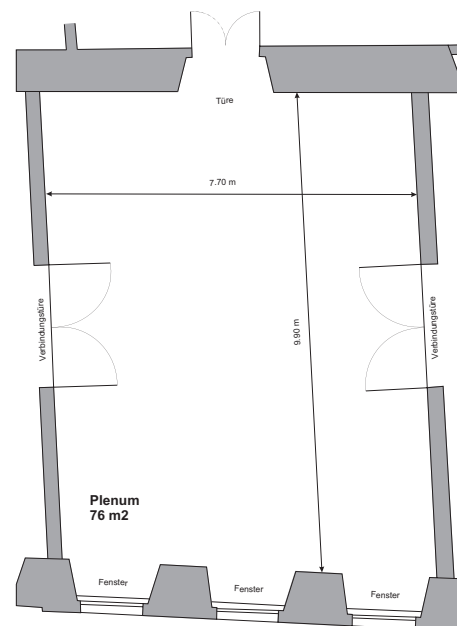

Sorell Hotel Rüden, Schaffhausen
2. Obergeschoss
Plenum