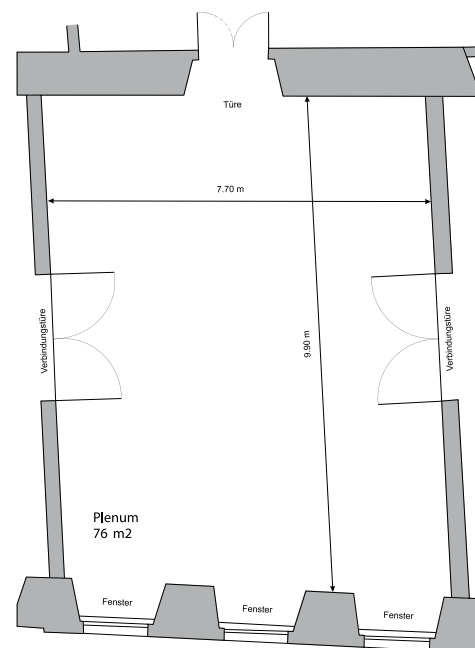

PLENUM

Bereich	Seminar
Stockwerk	2. OG
Masse	
Fläche	76 m²
Höhe	3.00 m
Türgrösse	2.00 x 2.30 m
Raummerkmale	
Tageslicht	Ja
Klimaanlage	Nein
Abschliessbar	Ja
Garderobe	Ja (beim Eingang)
Rollstuhlgängig	Nein
Unveränderliche Einbauten	-
Lichtdaten	
Stärke	300 Lux
Dimmbar	Ja
Abdunkelung	Ja
Schaltbar	Ja
Stromdaten	
Anzahl Wandanschlüsse	3
Anzahl Bodenanschlüsse	1
Abstand Stromanschlüsse	6.00 m
Starkstrom	Nein
Tischanschlüsse	Nein
Technik	
Internet WLAN + LAN	Ja
Beamer	Ja
Leinwand	Ja
Zusätzliche Technik gemäss separater Technikliste	
Besonderes	Grenzt an Gruppenraum 1&2
Miete	
Pro Tag	CHF 600.00
Pro Halbttag	CHF 320.00

Kontakt

Sorell Hotel Rüden, Oberstadt 20, CH-8201 Schaffhausen
T +41 52 632 36 36, F +41 52 632 36 37
rueden@sorellhotels.com, www.sorellhotels.com/rueden

SORELL

HOTELS SWITZERLAND

Konzept	Konzept
64	64
Parlament	Parlament
43	43
U-Form	U-Form
24	24
Blocktisch	Blocktisch
24	24
Reihe	Reihe
48	48