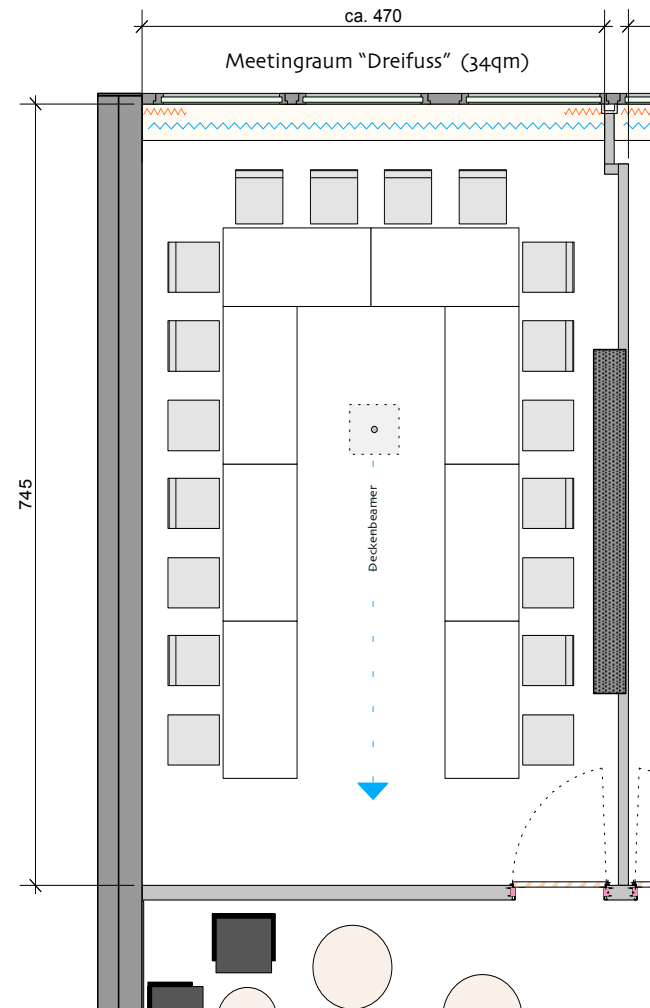

Dreifuss

Bereich	Seminar
Stockwerk	1. OG
Masse	
Fläche	34m2
Höhe	2.65 m
Türgrösse	2.10 x 0.90 m
Raummerkmale	
Tageslicht	Ja
Klimaanlage	Ja
Abschliessbar	Ja
Garderobe	Ja (vor dem Raum)
Rollstuhlgängig	Ja
Unveränderliche Einbauten	-
Lichtdaten	
Stärke	600 Lux
Dimmbar	Ja
Abdunkelung	Ja
Schaltbar	Nein
Stromdaten	
Anzahl Wandanschlüsse	4
Anzahl Bodenanschlüsse	0
Abstand Stromanschlüsse	3.00 m
Starkstrom	Ja
Tischanschlüsse	Nein
Technik	
Internet W-Lan	Ja (Swisscom Hotspot)
Internet Lan	Ja (Hispeed Internet)
Leinwand	Ja (weisse Wand)
Beamer	Ja (HD Deckenbeamer VGA/HDMI)
Zusätzliche Technik gemäss separater Technikkliste	
Besonderes	Eigene Kaffeelounge mit Nespresso-stationen und I-PADS
Miete (Deckenbeamer inkl.)	
Pro Tag	CHF 400.00
Pro Halbttag	CHF 300.00

Kontakt

Sorell Hotel Ador, Laupenstrasse 15, CH-3001 Bern
Fon +41 31 388 01 11, Fax +41 31 388 01 10
info@hotelador.ch, www.hotelador.ch

Konzert 25	
Parlament 20	
U-Form 18	
Blocktisch 20	
Reihe 32