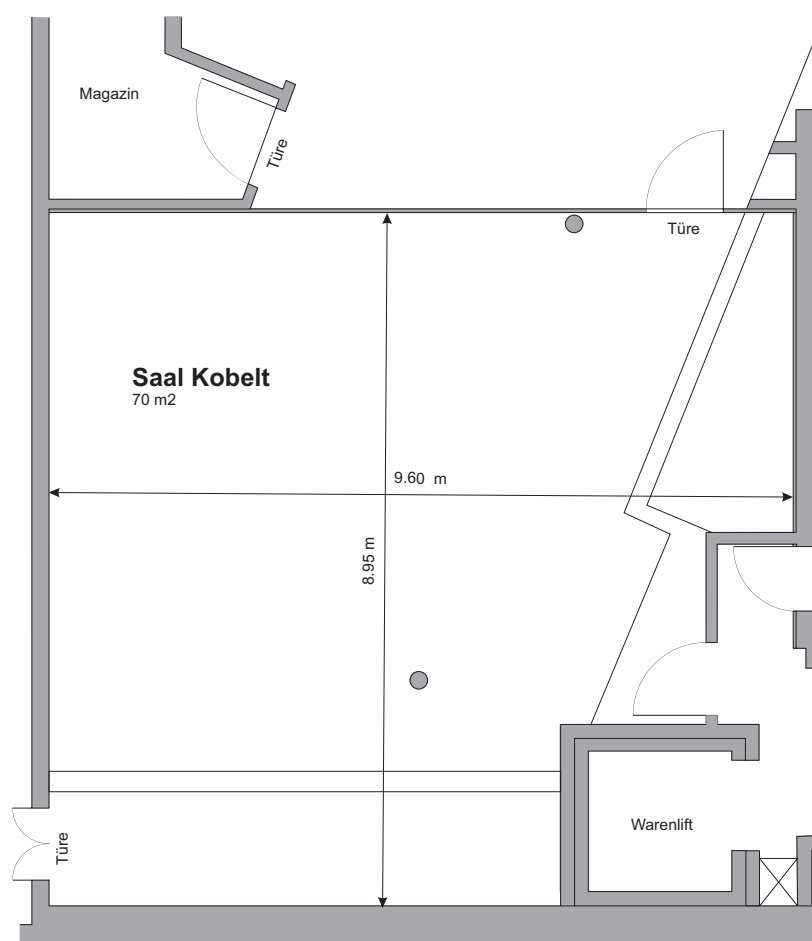

Kobelt

Bereich	Seminar
Stockwerk	1. UG
Masse	
Fläche	70 m ²
Höhe	2.80 m
Türgrösse	1.25 x 2.30 m
Raummerkmale	
Tageslicht	Nein
Klimaanlage	Ja
Abschliessbar	Ja
Garderobe	Ja (Zwischengeschoss)
Rollstuhlgängig	Ja
Unveränderliche Einbauten	2 Pfosten Podeste
Lichtdaten	
Stärke	420 Lux
Dimmbar	Ja
Abdunkelung	Ja (keine Fenster)
Schaltbar	Nein
Stromdaten	
Anzahl Wandanschlüsse	2
Anzahl Bodenanschlüsse	0
Abstand Stromanschlüsse	10.00 m
Starkstrom	Ja (Foyer)
Tischanschlüsse	Nein
Technik	
Internet W-Lan	Ja (Swisscom Hotspot)
Internet Lan	Ja (Hispeed Internet)
Leinwand	Ja (portabel)
Zusätzliche Technik gemäss separater Technikliste	
Besonderes	-
Miete	
Pro Tag	CHF 350.00
Pro Halbttag	CHF 300.00