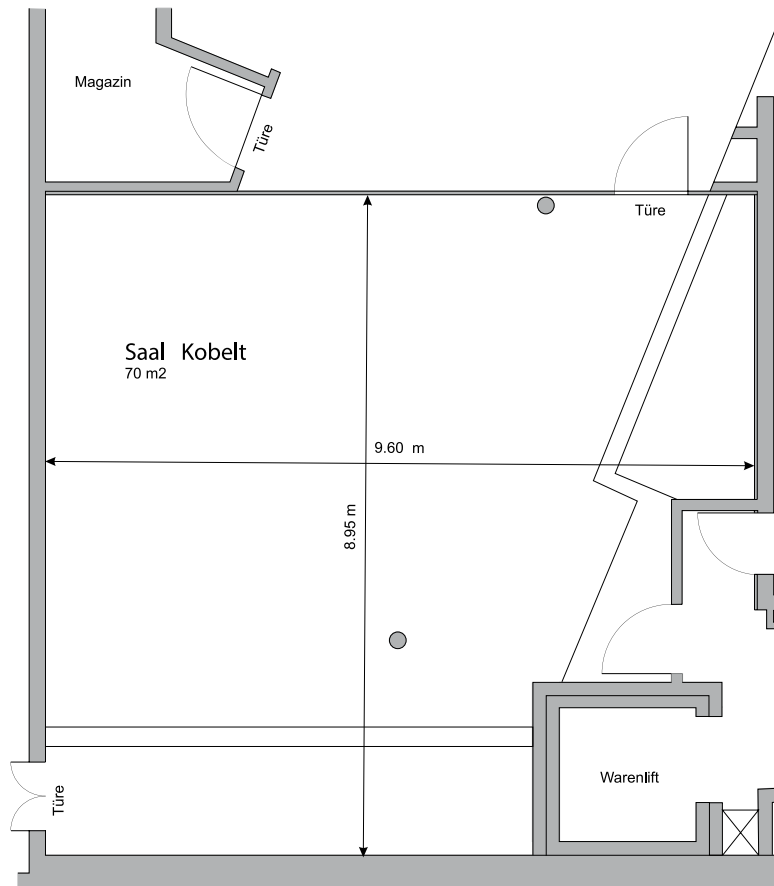

KOBELT

Bereich	Seminar
Stockwerk	1. UG
Masse	
Fläche	70 m ²
Höhe	2.80 m
Türgrösse	1.25 x 2.30 m
Raummerkmale	
Tageslicht	Nein
Klimaanlage	Ja
Abschliessbar	Ja
Garderobe	Ja (Zwischengeschoß)
Rollstuhlgängig	Ja
Unveränderliche Einbauten	2 Pfosten Podeste
Lichtdaten	
Stärke	420 Lux
Dimmbar	Ja
Abdunkelung	Ja (keine Fenster)
Schaltbar	Nein
Stromdaten	
Anzahl Wandanschlüsse	2
Anzahl Bodenanschlüsse	0
Abstand Stromanschlüsse	10.00 m
Starkstrom	Ja (Foyer)
Tischanschlüsse	Nein
Technik	
Internet WLAN und LAN	Ja
Leinwand	Ja (portabel)
Zusätzliche Technik gemäss separater Technikkarte	
Besonderes	-
Miete	
Pro Tag	CHF 350.00
Pro Halbtage	CHF 300.00
Kontakt	
Sorell Hotel Ador, Laupenstrasse 15, CH-3001 Bern T +41 31 388 01 11, F +41 31 388 01 10 ador@sorellhotels.com, www.sorellhotels.com/ador	

Konzept	50
Parlament	25
U-Form	18
Blocktisch	24
Reihe	48