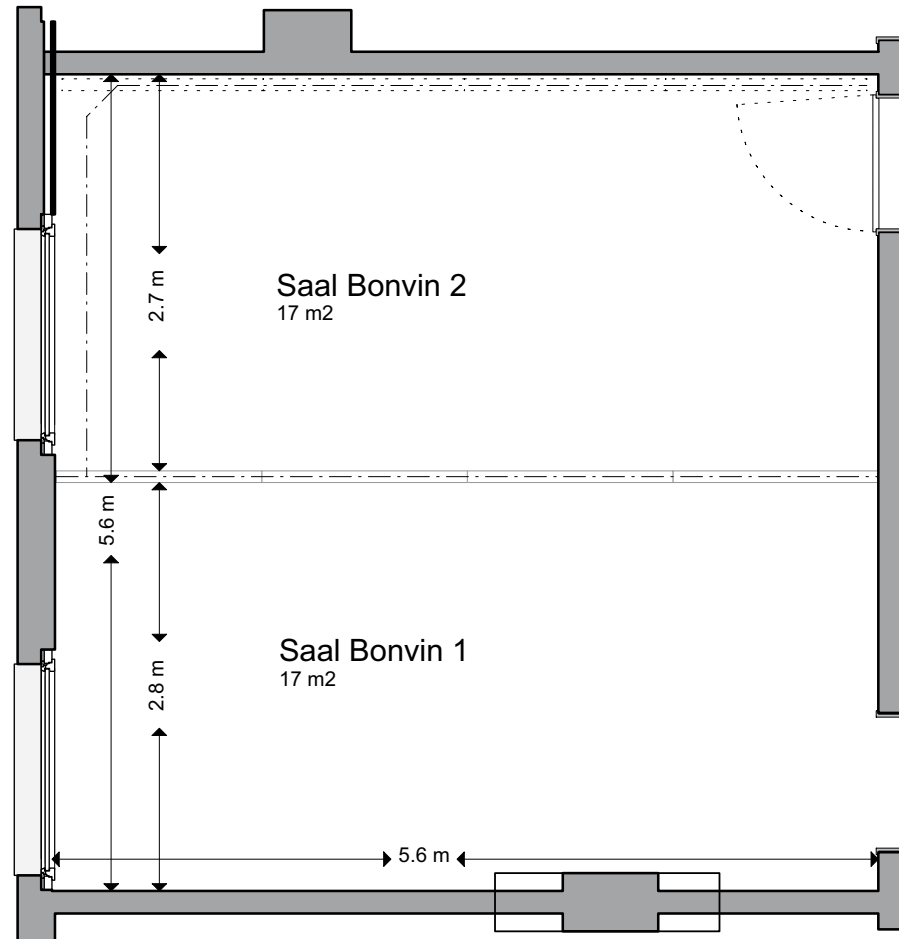

Bonvin 1 / 2

Bereich	Seminar
Stockwerk	2. OG
Masse	
Fläche	32 m ²
Höhe	2.35 m
Türgrösse	0.90 x 2.00 m
Raummerkmale	
Tageslicht	Ja
Klimaanlage	Ja
Abschliessbar	Ja
Garderobe	Ja (vor dem Raum)
Rollstuhlgängig	Ja
Unveränderliche Einbauten	-
Lichtdaten	
Stärke	600 Lux
Dimmbar	Ja
Abdunkelung	Ja
Schaltbar	Ja (teilweise)
Stromdaten	
Anzahl Wandanschlüsse	6
Anzahl Bodenanschlüsse	0
Abstand Stromanschlüsse	1.00 m
Starkstrom	Ja
Tischanschlüsse	Nein
Technik	
Internet W-Lan	Ja (Swisscom Hotspot)
Internet Lan	Ja (Hispeed Internet)
Leinwand	Ja (weisse Wand)
Beamer (CHF 120.00 pro Tag)	Ja (HD Deckenbeamer VGA / HDMI, CHF 120.00 pro Tag)
Zusätzliche Technik gemäss separater Technikkliste	
Besonderes	Mobile Nespressostation (auf Wunsch)
Miete	
Pro Tag	CHF 360.00
Pro Halbttag	CHF 200.00