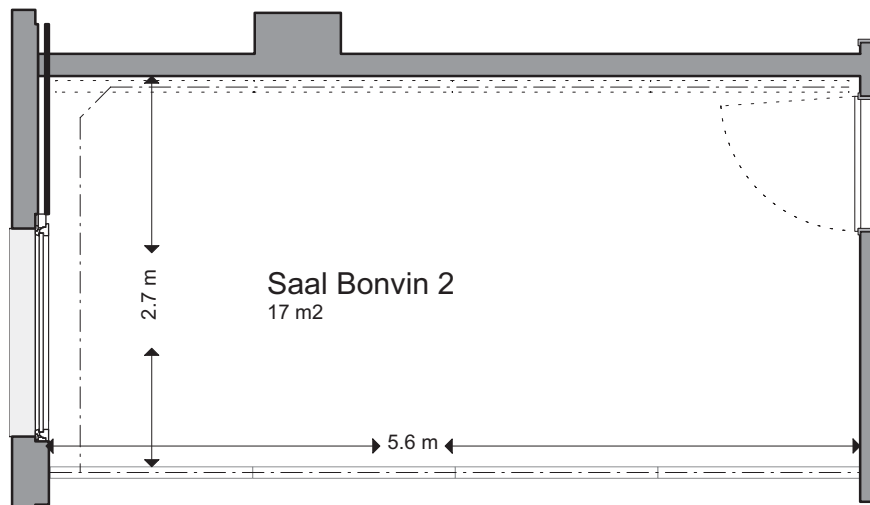

Bonvin 2

Bereich	Seminar
Stockwerk	2. OG
Masse	
Fläche	15 m ²
Höhe	2.35 m
Türgrösse	0.90 x 2.00 m
Raummerkmale	
Tageslicht	Ja
Klimaanlage	Ja
Abschliessbar	Ja
Garderobe	Ja (vor dem Raum)
Rollstuhlgängig	Ja
Unveränderliche Einbauten	-
Lichtdaten	
Stärke	600 Lux
Dimmbar	Ja
Abdunkelung	Ja
Schaltbar	Nein
Stromdaten	
Anzahl Wandanschlüsse	3
Anzahl Bodenanschlüsse	0
Abstand Stromanschlüsse	3.00 m
Starkstrom	Ja
Tischanschlüsse	Nein
Technik	
Internet W-Lan	Ja (Swisscom Hotspot)
Internet Lan	Ja (Hispeed Internet)
Leinwand	Ja (weisse Wand)
Zusätzliche Technik gemäss separater Technikliste	
Besonderes	Abtrennung zu Raum Bonvin 1 mit Schiebewand (Schallschutz: 49dba) Mobile Nespressostation auf Wunsch
Miete	
Pro Tag	CHF 180.00
Pro Halbttag	CHF 100.00

Konzert
12

Parlament
-

U-Form
-

Blocktisch
10

Reihe
-