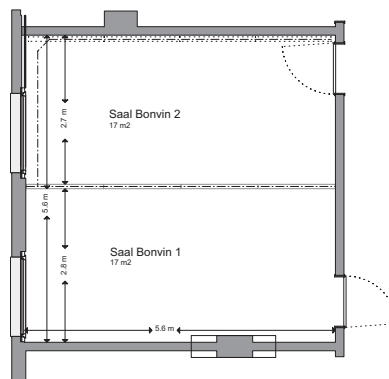

Bonvin 2

Bereich	Seminar
Stockwerk	2. OG
Masse	
Fläche	15 m ²
Höhe	2.35 m
Türgrösse	0.90 x 2.00 m
Raummerkmale	
Tageslicht	Ja
Klimaanlage	Ja
Abschliessbar	Ja
Garderobe	Ja (vor dem Raum)
Rollstuhlgängig	Ja
Unveränderliche Einbauten	-
Lichtdaten	
Stärke	600 Lux
Dimmbar	Ja
Abdunkelung	Ja
Schaltbar	Nein
Stromdaten	
Anzahl Wandanschlüsse	3
Anzahl Bodenanschlüsse	0
Abstand Stromanschlüsse	3.00 m
Starkstrom	Ja
Tischanschlüsse	Nein
Technik	
Internet W-Lan	Ja (Swisscom Hotspot)
Internet Lan	Ja (Hispeed Internet)
Leinwand	Ja (weisse Wand)
Zusätzliche Technik gemäss separater Technikliste	
Besonderes	Abtrennung zu Raum Bonvin 1 mit Schiebewand (Schallschutz: 49dba) Mobile Nespressostation auf Wunsch
Miete	
Pro Tag	CHF 180.00
Pro Halbttag	CHF 100.00

Konzert
12

Parlament
-

U-Form
-

Blocktisch
10

Reihe
-