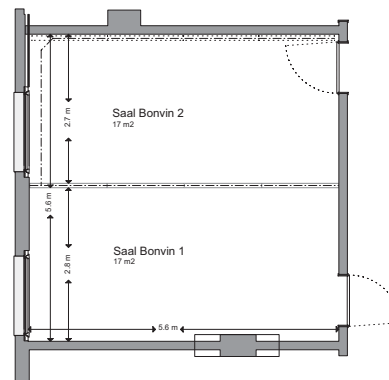

Bonvin 1

Bereich	Seminar
Stockwerk	2. OG
Masse	
Fläche	17 m ²
Höhe	2.35 m
Türgrösse	0.90 x 2.00 m
Raummerkmale	
Tageslicht	Ja
Klimaanlage	Ja
Abschliessbar	Ja
Garderobe	Ja (vor dem Raum)
Rollstuhlgängig	Ja
Unveränderliche Einbauten	-
Lichtdaten	
Stärke	600 Lux
Dimmbar	Ja
Abdunkelung	Ja
Schaltbar	Nein
Stromdaten	
Anzahl Wandanschlüsse	3
Anzahl Bodenanschlüsse	0
Abstand Stromanschlüsse	1.00 m
Starkstrom	Ja
Tischanschlüsse	Nein
Technik	
Internet W-Lan	Ja (Swisscom Hotspot)
Internet Lan	Ja (Hispeed Internet)
Leinwand	Ja (weisse Wand)
Zusätzliche Technik gemäss separater Technikliste	
Besonderes	Abtrennung zu Raum Bonvin 2 mit Schiebewand (Schallschutz: 49dba) Mobile Nespressostation auf Wunsch
Miete	
Pro Tag	CHF 180.00
Pro Halbttag	CHF 100.00