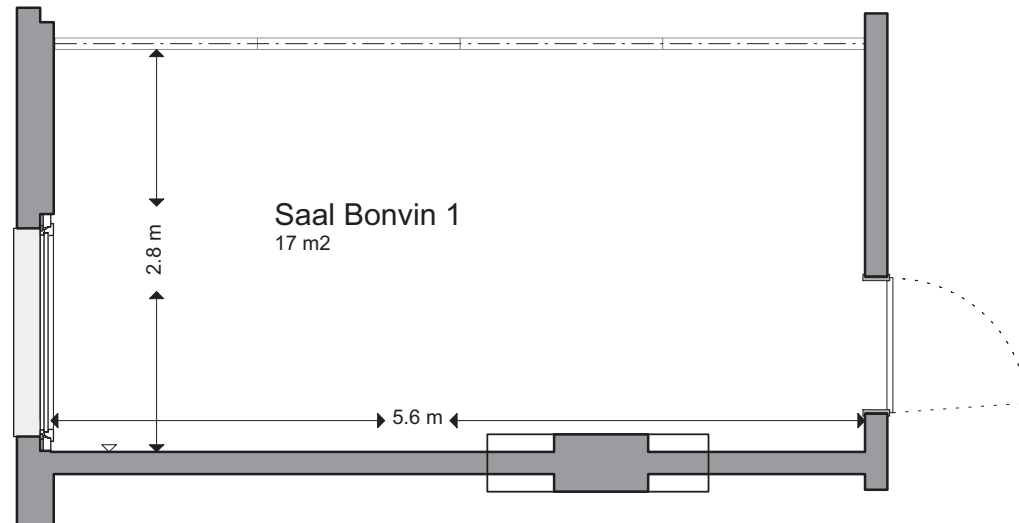

Bonvin 1

Bereich	Seminar
Stockwerk	2. OG
Masse	
Fläche	17 m ²
Höhe	2.35 m
Türgrösse	0.90 x 2.00 m
Raummerkmale	
Tageslicht	Ja
Klimaanlage	Ja
Abschliessbar	Ja
Garderobe	Ja (vor dem Raum)
Rollstuhlgängig	Ja
Unveränderliche Einbauten	-
Lichtdaten	
Stärke	600 Lux
Dimmbar	Ja
Abdunkelung	Ja
Schaltbar	Nein
Stromdaten	
Anzahl Wandanschlüsse	3
Anzahl Bodenanschlüsse	0
Abstand Stromanschlüsse	1.00 m
Starkstrom	Ja
Tischanschlüsse	Nein
Technik	
Internet W-Lan	Ja (Swisscom Hotspot)
Internet Lan	Ja (Hispeed Internet)
Leinwand	Ja (weisse Wand)
Zusätzliche Technik gemäss separater Technikliste	
Besonderes	Abtrennung zu Raum Bonvin 2 mit Schiebewand (Schallschutz: 49dba) Mobile Nespressostation auf Wunsch
Miete	
Pro Tag	CHF 180.00
Pro Halbttag	CHF 100.00