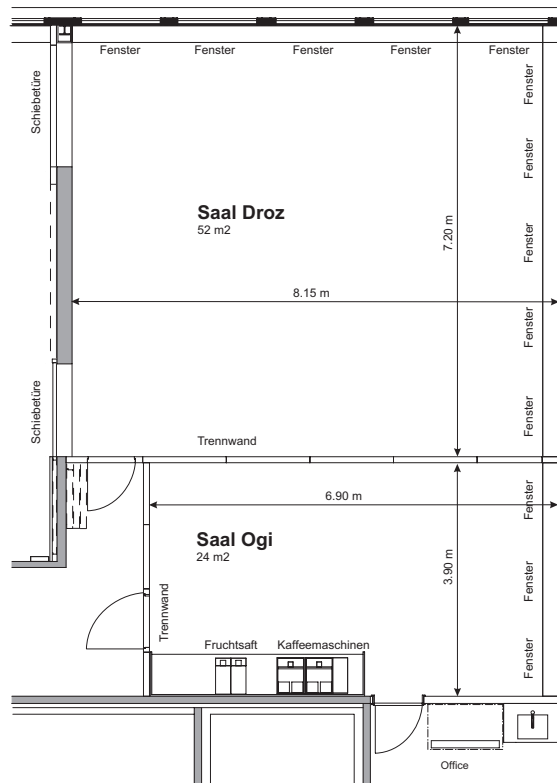

Droz / Ogi

Bereich	Seminar
Stockwerk	1. OG
Masse	
Fläche	75 m ²
Höhe	2.85 m
Türgrösse	0.87 x 2.06 m
Raummerkmale	
Tageslicht	Ja
Klimaanlage	Ja
Abschliessbar	Ja
Garderobe	Ja (vor dem Raum)
Rollstuhl zugänglich	Ja
Unveränderliche Einbauten	Deckenbeamer mit TV
Lichtdaten	
Stärke	600 Lux
Dimmbar	Ja
Abdunkelung	Ja
Schaltbar	Ja (teilweise)
Stromdaten	
Anzahl Wandanschlüsse	5
Anzahl Bodenanschlüsse	0
Abstand Stromanschlüsse	6.00 m
Starkstrom	Nein
Tischanschlüsse	Nein
Technik	
Internet W-Lan	Ja (Swisscom Hotspot)
Internet Lan	Ja (Hispeed Internet)
Leinwand	Ja (portabel)
Zusätzliche Technik gemäss separater Technikliste	
Besonderes	Abtrennung zu Raum Celio mit Schiebewand (Schallschutz: 49dba)
Miete	
Pro Tag	-
Pro Halbttag	CHF 400.00 (ab 14.00 Uhr)