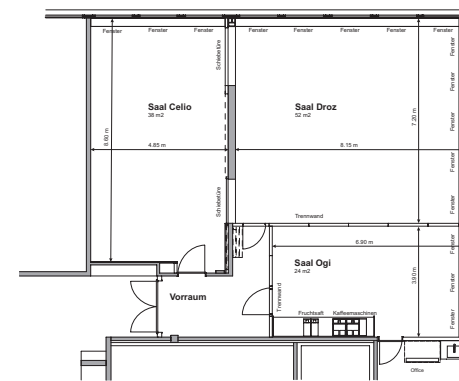

Droz / Ogi

Bereich	Seminar
Stockwerk	1. OG
Masse	
Fläche	75 m ²
Höhe	2.85 m
Türgrösse	0.87 x 2.06 m
Raummerkmale	
Tageslicht	Ja
Klimaanlage	Ja
Abschliessbar	Ja
Garderobe	Ja (vor dem Raum)
Rollstuhl zugänglich	Ja
Unveränderliche Einbauten	Deckenbeamer mit TV
Lichtdaten	
Stärke	600 Lux
Dimmbar	Ja
Abdunkelung	Ja
Schaltbar	Ja (teilweise)
Stromdaten	
Anzahl Wandanschlüsse	5
Anzahl Bodenanschlüsse	0
Abstand Stromanschlüsse	6.00 m
Starkstrom	Nein
Tischanschlüsse	Nein
Technik	
Internet W-Lan	Ja (Swisscom Hotspot)
Internet Lan	Ja (Hispeed Internet)
Leinwand	Ja (portabel)
Zusätzliche Technik gemäss separater Technikliste	
Besonderes	Abtrennung zu Raum Celio mit Schiebewand (Schallschutz: 49dba)
Miete	
Pro Tag	-
Pro Halbttag	CHF 400.00 (ab 14.00 Uhr)