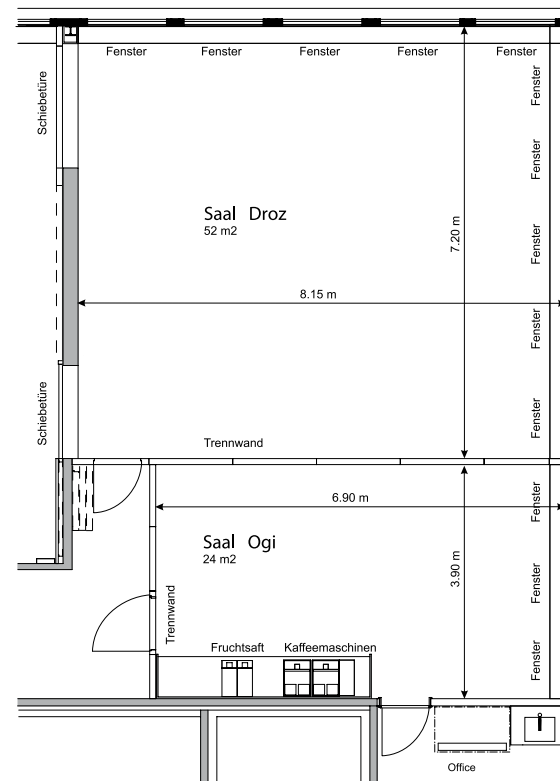

DROZ / OGI

Bereich	Seminar
Stockwerk	1. OG
Masse	
Fläche	75 m ²
Höhe	2.85 m
Türgrösse	0.87 x 2.06 m
Raummerkmale	
Tageslicht	Ja
Klimaanlage	Ja
Abschliessbar	Ja
Garderobe	Ja (vor dem Raum)
Rollstuhlgängig	Ja
Unveränderliche Einbauten	Deckenbeamer mit TV
Lichtdaten	
Stärke	600 Lux
Dimmbar	Ja
Abdunkelung	Ja
Schaltbar	Ja (teilweise)
Stromdaten	
Anzahl Wandanschlüsse	5
Anzahl Bodenanschlüsse	0
Abstand Stromanschlüsse	6.00 m
Starkstrom	Nein
Tischanschlüsse	Nein
Technik	
Internet WLAN und LAN	Ja
Leinwand	Ja (portabel)
Zusätzliche Technik gemäss separater Technikliste	
Besonderes	Abtrennung zu Raum Celio mit Schiebewand (Schallschutz: 49 dba)
Miete	
Pro Tag	-
Pro Halbtage	CHF 400.00 (ab 14.00 Uhr)
Kontakt	
Sorell Hotel Ador, Laupenstrasse 15, CH-3001 Bern T +41 31 388 01 11, F +41 31 388 01 10 ador@sorellhotels.com, www.sorellhotels.com/ador	

Koncert 60	
Parlament 32	
U-Form 24	
Blocktisch 24	
Reihe 64	