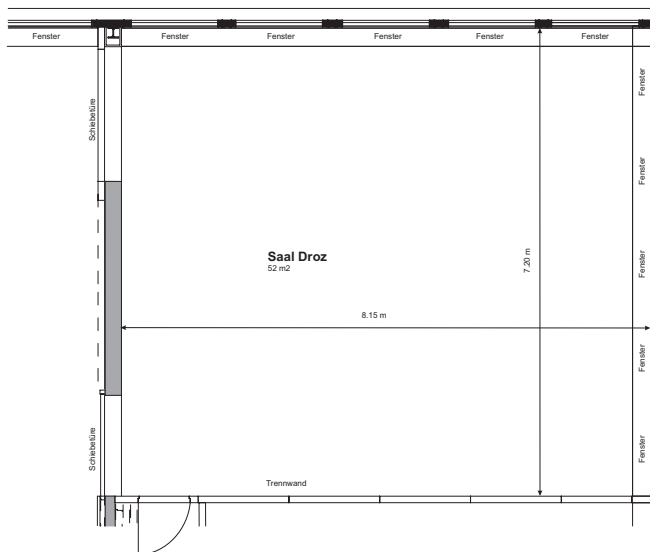

# Droz

<b>Bereich</b>	Seminar
<b>Stockwerk</b>	1. OG
<b>Masse</b>	
Fläche	51 m <sup>2</sup>
Höhe	2.85 m
Türgrösse	0.87 x 2.06 m
<b>Raummerkmale</b>	
Tageslicht	Ja
Klimaanlage	Ja
Abschliessbar	Ja
Garderobe	Ja (vor dem Raum)
Rollstuhlgängig	Ja
<b>Unveränderliche Einbauten</b>	Deckenbeamer mit TV
<b>Lichtdaten</b>	
Stärke	600 Lux
Dimmbar	Ja
Abdunkelung	Ja
Schaltbar	Ja (teilweise)
<b>Stromdaten</b>	
Anzahl Wandanschlüsse	4
Anzahl Bodenanschlüsse	0
Abstand Stromanschlüsse	6.00 m
Starkstrom	Nein
Tischanschlüsse	Nein
<b>Technik</b>	
Internet W-Lan	Ja (Swisscom Hotspot)
Internet Lan	Ja (Hispeed Internet)
Leinwand	Ja (weisse Wand)
Zusätzliche Technik gemäss separater Technikliste	
<b>Besonderes</b>	Abtrennung zu Raum Celio / Ogi mit Schiebewand (Schallschutz: 49dba)
<b>Miete</b>	
Pro Tag	-
Pro Halbttag	CHF 350.00 (ab 14.00 Uhr)