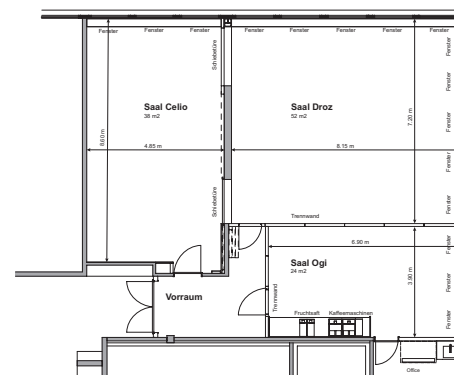

# Droz

<b>Bereich</b>	Seminar
<b>Stockwerk</b>	1. OG
<b>Masse</b>	
Fläche	51 m <sup>2</sup>
Höhe	2.85 m
Türgrösse	0.87 x 2.06 m
<b>Raummerkmale</b>	
Tageslicht	Ja
Klimaanlage	Ja
Abschliessbar	Ja
Garderobe	Ja (vor dem Raum)
Rollstuhlgängig	Ja
<b>Unveränderliche Einbauten</b>	Deckenbeamer mit TV
<b>Lichtdaten</b>	
Stärke	600 Lux
Dimmbar	Ja
Abdunkelung	Ja
Schaltbar	Ja (teilweise)
<b>Stromdaten</b>	
Anzahl Wandanschlüsse	4
Anzahl Bodenanschlüsse	0
Abstand Stromanschlüsse	6.00 m
Starkstrom	Nein
Tischanschlüsse	Nein
<b>Technik</b>	
Internet W-Lan	Ja (Swisscom Hotspot)
Internet Lan	Ja (Hispeed Internet)
Leinwand	Ja (weisse Wand)
Zusätzliche Technik gemäss separater Technikliste	
<b>Besonderes</b>	Abtrennung zu Raum Celio / Ogi mit Schiebewand (Schallschutz: 49dba)
<b>Miete</b>	
Pro Tag	-
Pro Halbttag	CHF 350.00 (ab 14.00 Uhr)