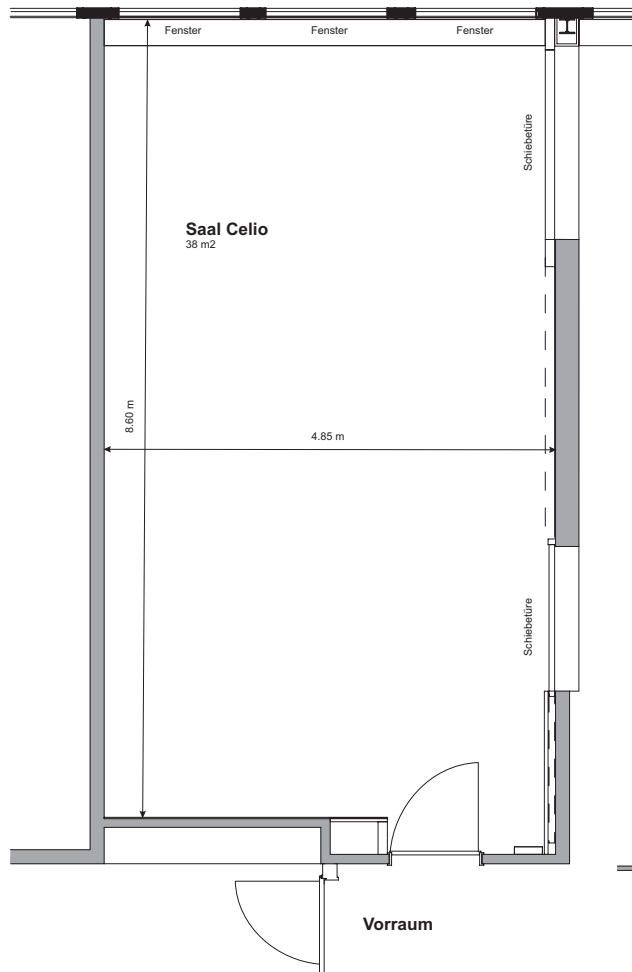

Celio

Bereich	Seminar
Stockwerk	1. OG
Masse	
Fläche	38 m²
Höhe	2.85 m
Türgrösse	0.93 x 2.03 m
Raummerkmale	
Tageslicht	Ja
Klimaanlage	Ja
Abschliessbar	Ja
Garderobe	Ja (vor dem Raum)
Rollstuhlgängig	Ja
Unveränderliche Einbauten	Deckenbeamer mit TV
Lichtdaten	
Stärke	600 Lux
Dimmbar	Ja
Abdunkelung	Ja
Schaltbar	Ja (teilweise)
Stromdaten	
Anzahl Wandanschlüsse	3
Anzahl Bodenanschlüsse	0
Abstand Stromanschlüsse	4.00 m
Starkstrom	Nein
Tischanschlüsse	Nein
Technik	
Internet W-Lan	Ja (Swisscom Hotspot)
Internet Lan	Ja (Hispeed Internet)
Leinwand	Ja (weisse Wand)
Zusätzliche Technik gemäss separater Technikliste	
Besonderes	Abtrennung zu Raum Droz / Ogi mit Schiebewand (Schallschutz: 49dba)
Miete	
Pro Tag	CHF 350.00
Pro Halbttag	CHF 250.00

Kontakt
Sorell Hotel Ador, Laupenstrasse 15, CH-3001 Bern
Fon +41 31 388 01 11, Fax +41 31 388 01 10
info@hotelador.ch, www.hotelador.ch

Konzert 30	
Parlament 20	
U-Form 18	
Blocktisch 20	
Reihe 32