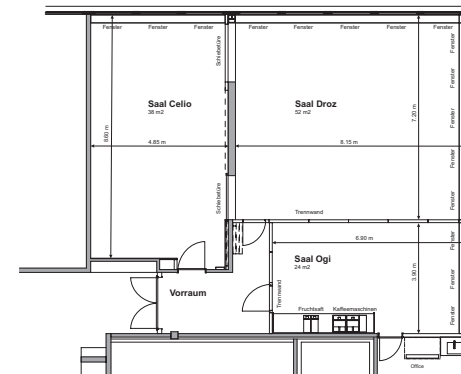

Celio

Bereich	Seminar
Stockwerk	1. OG
Masse	
Fläche	38 m²
Höhe	2.85 m
Türgrösse	0.93 x 2.03 m
Raummerkmale	
Tageslicht	Ja
Klimaanlage	Ja
Abschliessbar	Ja
Garderobe	Ja (vor dem Raum)
Rollstuhlgängig	Ja
Unveränderliche Einbauten	Deckenbeamer mit TV
Lichtdaten	
Stärke	600 Lux
Dimmbar	Ja
Abdunkelung	Ja
Schaltbar	Ja (teilweise)
Stromdaten	
Anzahl Wandanschlüsse	3
Anzahl Bodenanschlüsse	0
Abstand Stromanschlüsse	4.00 m
Starkstrom	Nein
Tischanschlüsse	Nein
Technik	
Internet W-Lan	Ja (Swisscom Hotspot)
Internet Lan	Ja (Hispeed Internet)
Leinwand	Ja (weisse Wand)
Zusätzliche Technik gemäss separater Technikliste	
Besonderes	Abtrennung zu Raum Droz / Ogi mit Schiebewand (Schallschutz: 49dba)
Miete	
Pro Tag	CHF 350.00
Pro Halbttag	CHF 250.00

Kontakt
Sorell Hotel Ador, Laupenstrasse 15, CH-3001 Bern
Fon +41 31 388 01 11, Fax +41 31 388 01 10
info@hotelador.ch, www.hotelador.ch

Konzert 30	
Parlament 20	
U-Form 18	
Blocktisch 20	
Reihe 32