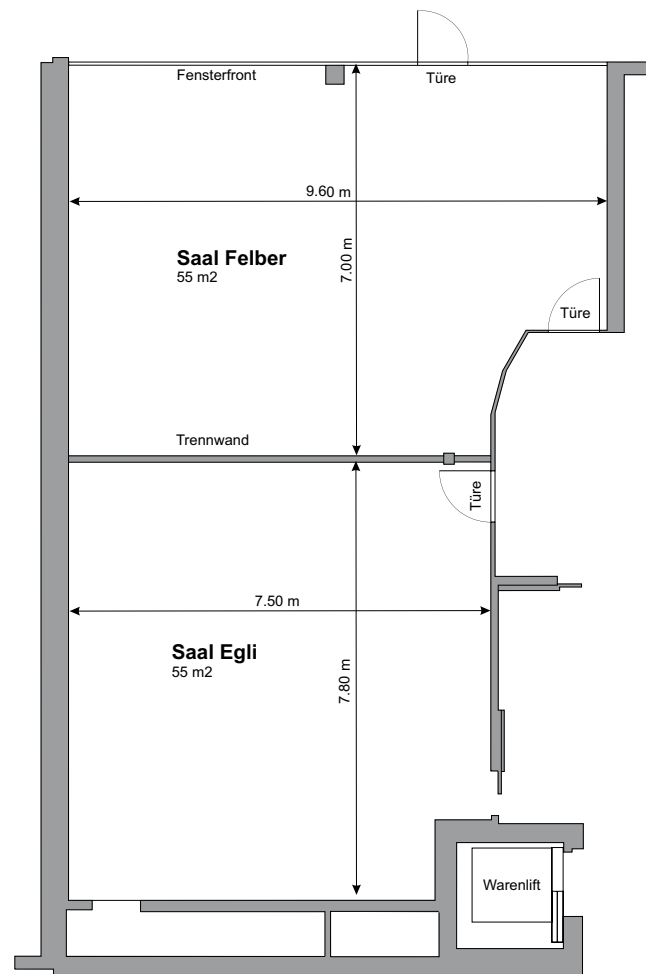

# Egli / Felber

<b>Bereich</b>	Seminar
<b>Stockwerk</b>	EG
<b>Masse</b>	
Fläche	110 m <sup>2</sup>
Höhe	2.60 m
Türgrösse	0.86 x 2.01 m
<b>Raummerkmale</b>	
Tageslicht	Ja
Klimaanlage	Ja
Abschliessbar	Ja
Garderobe	Ja (vor dem Raum)
Rollstuhlgängig	Ja
<b>Unveränderliche Einbauten</b>	1 Pfosten
<b>Lichtdaten</b>	
Stärke	300 Lux
Dimmbar	Nein
Abdunkelung	Ja (Lamellenbahnen)
Schaltbar	Ja (teilweise)
<b>Stromdaten</b>	
Anzahl Wandanschlüsse	5
Anzahl Bodenanschlüsse	0
Abstand Stromanschlüsse	4.00 m
Starkstrom	Ja
Tischanschlüsse	Nein
<b>Technik</b>	
Internet W-Lan	Ja (Swisscom Hotspot)
Internet Lan	Ja (Hispeed Internet)
Leinwand	Ja (fix montiert, 2.40 x 1.35 m)
Beamer	Ja (HD Deckenbeamer VGA / HDMI, CHF 120.00 pro Tag)
Audioanlage	Ja (2 Zonen Mikrofonanlage inkl. Headset 120.00 pro Tag)
Zusätzliche Technik gemäss separater Technikliste	
<b>Besonderes</b>	Kombiraum Egli und Felber
<b>Miete</b>	
Pro Tag	CHF 775.00
Pro Halbttag	CHF 600.00