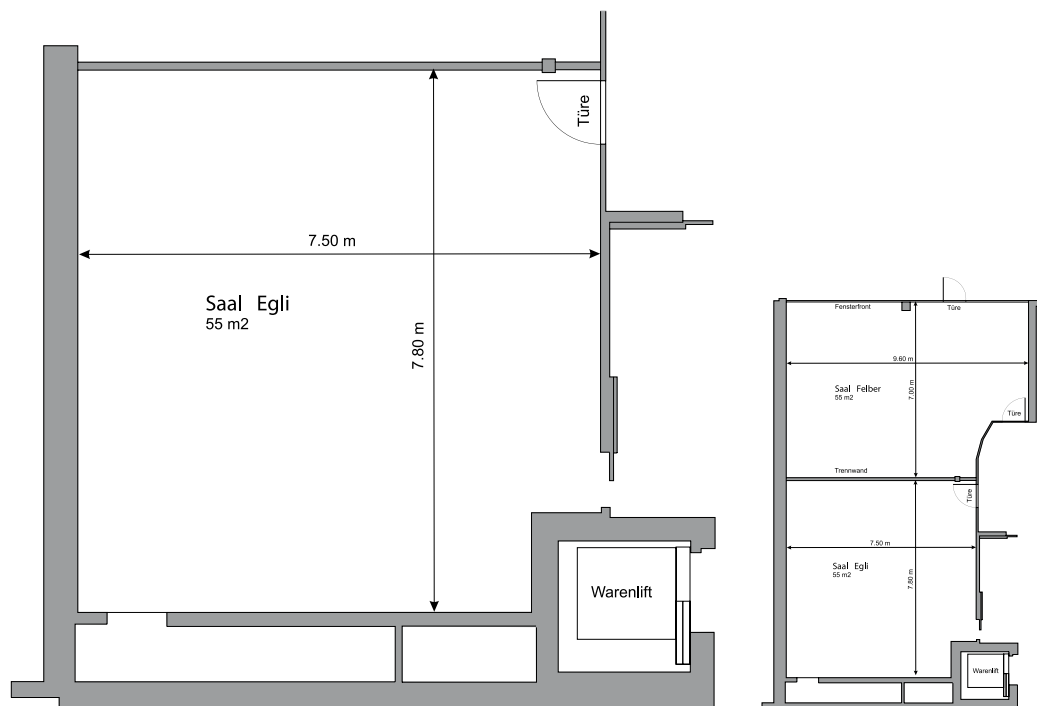

# EGLI

<b>Bereich</b>	Seminar
<b>Stockwerk</b>	EG
<b>Masse</b>	
Fläche	55 m <sup>2</sup>
Höhe	2.60 m
Türgrösse	0.86 x 2.01 m
<b>Raummerkmale</b>	
Tageslicht	Nein
Klimaanlage	Ja
Abschliessbar	Ja
Garderobe	Ja (vor dem Raum)
Rollstuhlgängig	Ja
<b>Unveränderliche Einbauten</b>	1 Pfosten
<b>Lichtdaten</b>	
Stärke	300 Lux
Dimmbar	Nein
Abdunkelung	Ja (keine Fenster)
Schaltbar	Ja (teilweise)
<b>Stromdaten</b>	
Anzahl Wandanschlüsse	2
Anzahl Bodenanschlüsse	0
Abstand Stromanschlüsse	8.00 m
Starkstrom	Ja
Tischanschlüsse	Nein
<b>Technik</b>	
Internet WLAN und LAN	Ja
Leinwand	Ja (fix montiert, 2.40 x 1.35 m)
Beamer	Ja (HD Deckenbeamer VGA / HDMI, CHF 120.00 pro Tag)
Zusätzliche Technik gemäss separater Technikkliste	
<b>Besonderes</b>	Abtrennung zu Raum Felber mit Schiebewand (Schallschutz: 49 dba)
<b>Miete</b>	
Pro Tag	CHF 450.00
Pro Halbttag	CHF 400.00
<b>Kontakt</b>	
Sorell Hotel Ador, Laupenstrasse 15, CH-3001 Bern T +41 31 388 0111, F +41 31 388 0110 ador@sorellhotels.com, www.sorellhotels.com/ador	

<b>Koncert</b> 40	
<b>Parlament</b> 25	
<b>U-Form</b> 18	
<b>Blocktisch</b> 20	
<b>Reihe</b> 45	