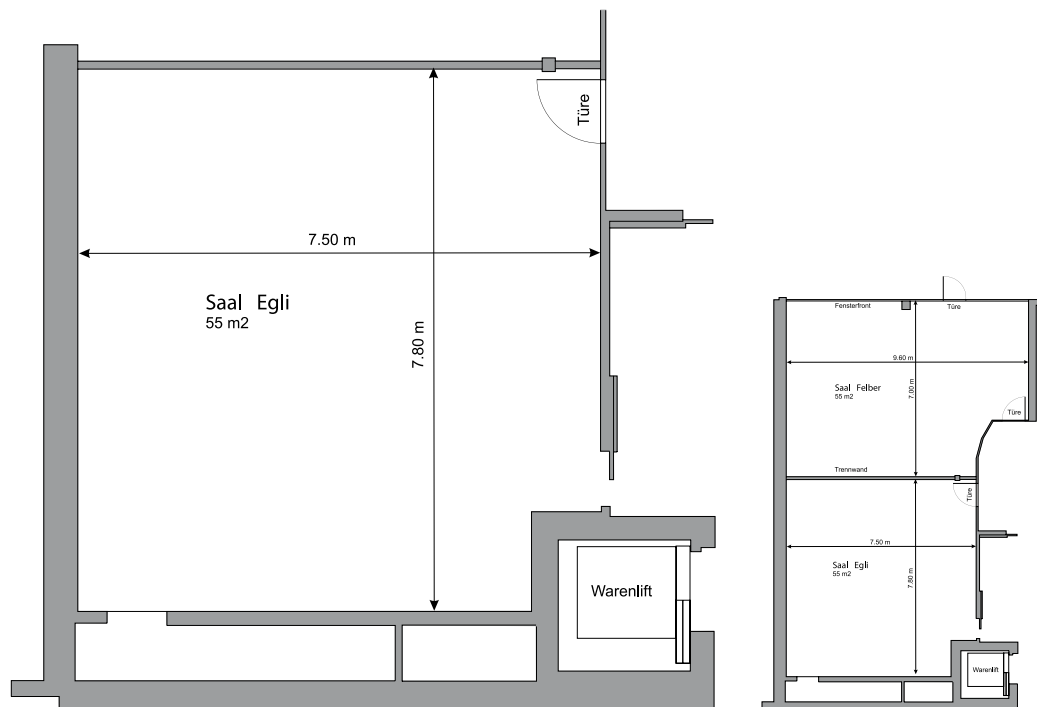

EGLI

Bereich	Seminar
Stockwerk	EG
Masse	
Fläche	55 m ²
Höhe	2.60 m
Türgrösse	0.86 x 2.01 m
Raummerkmale	
Tageslicht	Nein
Klimaanlage	Ja
Abschliessbar	Ja
Garderobe	Ja (vor dem Raum)
Rollstuhlgängig	Ja
Unveränderliche Einbauten	1 Pfosten
Lichtdaten	
Stärke	300 Lux
Dimmbar	Ja
Abdunkelung	Ja (keine Fenster)
Schaltbar	Ja (teilweise)
Stromdaten	
Anzahl Wandanschlüsse	2
Anzahl Bodenanschlüsse	0
Abstand Stromanschlüsse	8.00 m
Starkstrom	Ja
Tischanschlüsse	Nein
Technik	
Internet WLAN und LAN	Ja
Leinwand	Ja (fix montiert, 2.40 x 1.35 m)
Beamer	Ja (HD Deckenbeamer VGA / HDMI)
Zusätzliche Technik gemäss separater Technikkliste	
Besonderes	Abtrennung zu Raum Felber mit Schiebewand (Schallschutz: 49 dba)
Miete	auf Anfrage
Kontakt	
Sorell Hotel Ador, Laupenstrasse 15, CH-3001 Bern T +41 31 388 01 11, F +41 31 388 01 10 ador@sorellhotels.com, www.sorellhotels.com/ador	

Konzert	32
Parlament	25
U-Form	20
Blocktisch	20
Reihe	45