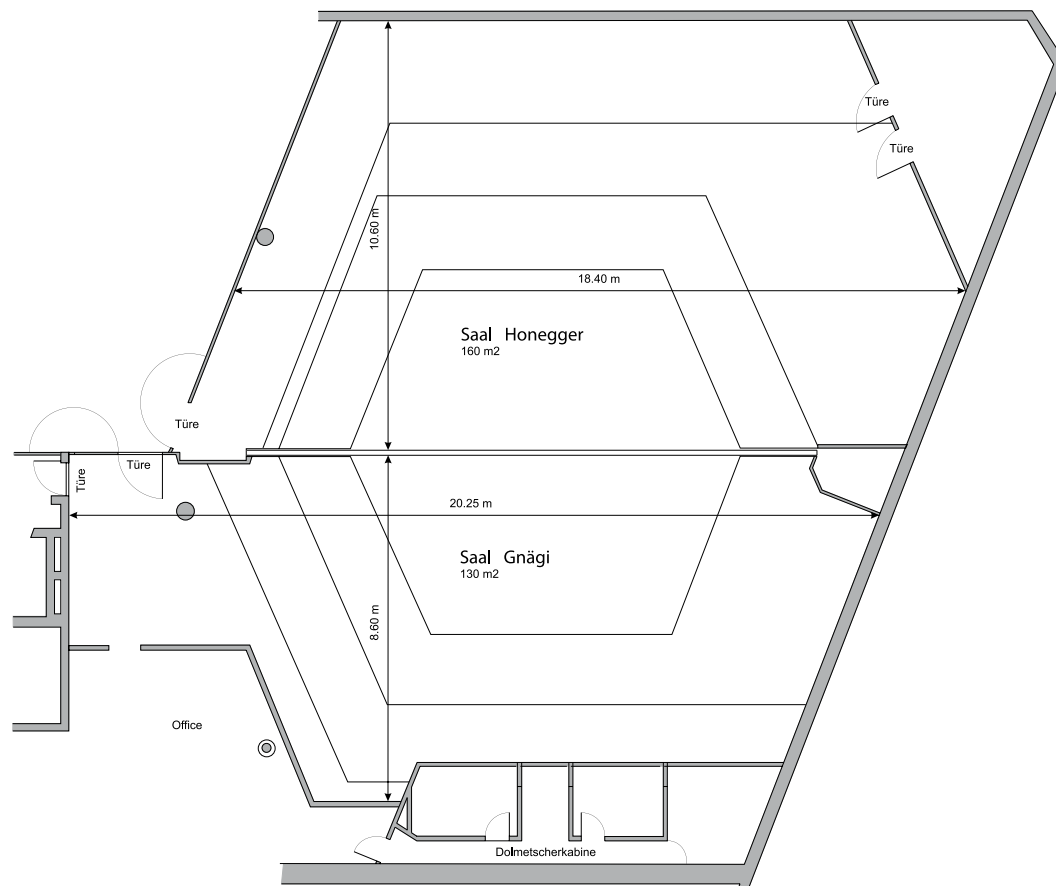

HONEGGER / GNÄGI

Bereich	Seminar
Stockwerk	1. UG
Masse	
Fläche	290 m ²
Höhe	3.50 m
Türgrösse	2.28 x 2.12 m
Raummerkmale	
Tageslicht	Nein
Klimaanlage	Ja
Abschliessbar	Ja
Garderobe	Ja (Zwischengeschoß)
Rollstuhlgängig	Ja
Unveränderliche Einbauten	Aulaartige Zwischenetage Simultananlage mit 3 Kabinen Leinwand 1: 7.00 x 2.60 m Leinwand 2: 4.05 x 2.65 m
Lichtdaten	
Stärke	500 Lux
Dimmbar	Ja
Abdunkelung	Ja (keine Fenster)
Schaltbar	Ja (teilweise)
Stromdaten	
Anzahl Wandanschlüsse	5
Anzahl Bodenanschlüsse	5
Abstand Stromanschlüsse	4.40 m
Starkstrom	Ja (Foyer)
Tischanschlüsse	Nein
Technik	
Internet WLAN und LAN	Ja
Leinwand	Ja (fix montiert, siehe Grössen oben)
Beamer	Ja (portabler Full HD Beamer 16:10 Weitwinkelspezialobjektiv CHF 120.00 pro Tag)
Besonderes	Kombiraum Honegger und Gnägi
Miete	
Pro Tag	CHF 1'200.00
Pro Halbttag	CHF 800.00
Kontakt	
Sorell Hotel Ador, Laupenstrasse 15, CH-3001 Bern T +41 31 388 01 11, F +41 31 388 01 10 ador@sorellhotels.com, www.sorellhotels.com/ador	

Konzert	360
Parlament	140
U-Form	40
Blocktisch	30
Reihe	240