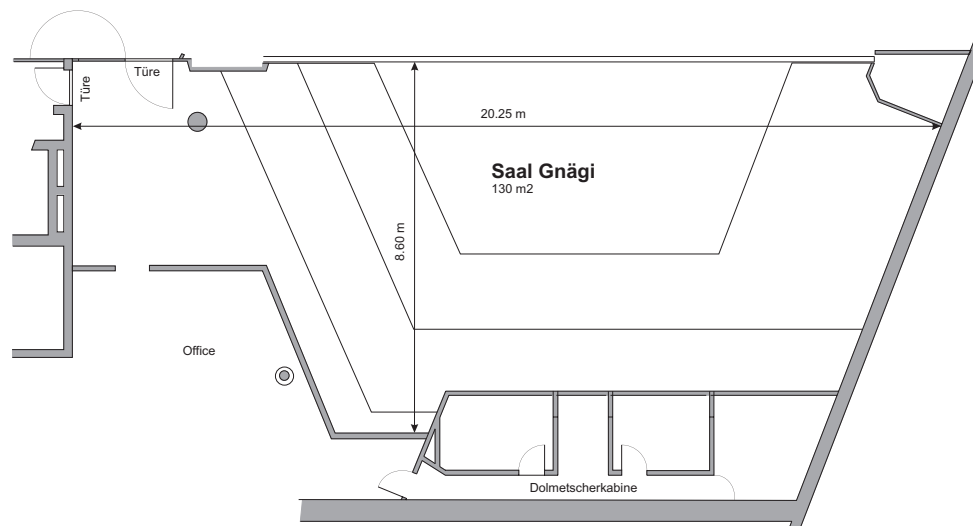

Gnägi

Bereich	Seminar
Stockwerk	1. UG
Masse	
Fläche	130 m ²
Höhe	3.50 m
Türgrösse	2.28 x 2.12 m
Raummerkmale	
Tageslicht	Nein
Klimaanlage	Ja
Abschliessbar	Ja
Garderobe	Ja (Zwischengeschoss)
Rollstuhlgängig	Ja
Unveränderliche Einbauten	Aulaartige Zwischenetage Simultananlage mit 3 Kabinen Leinwand 2: 4.05 x 2.65 m
Lichtdaten	
Stärke	500 Lux
Dimmbar	Ja
Abdunkelung	Ja (keine Fenster)
Schaltbar	Ja (teilweise)
Stromdaten	
Anzahl Wandanschlüsse	3
Anzahl Bodenanschlüsse	2
Abstand Stromanschlüsse	12.00 m
Starkstrom	Ja (Foyer)
Tischanschlüsse	Nein
Technik	
Internet W-Lan	Ja (Swisscom Hotspot)
Internet Lan	Ja (Hispeed Internet)
Leinwand	Ja (fix montiert, siehe Grösse oben)
Beamer	Ja (portabler Beamer CHF 120.00 pro Tag)
Zusätzliche Technik gemäss separater Technikliste	
Besonderes	Abtrennung zu Raum Honegger mit Schiebewand (Schallschutz: 49dba)
Miete	
Pro Tag	CHF 550.00
Pro Halbttag	CHF 450.00