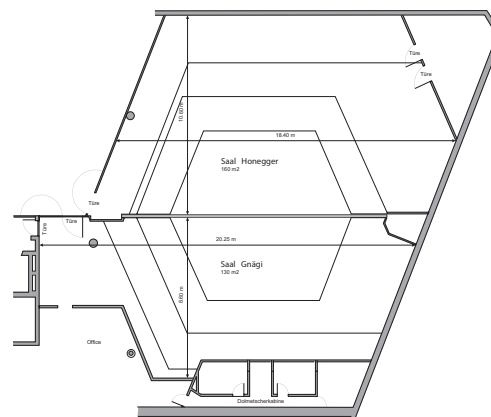

Gnägi

Bereich	Seminar
Stockwerk	1. UG
Masse	
Fläche	130 m ²
Höhe	3.50 m
Türgrösse	2.28 x 2.12 m
Raummerkmale	
Tageslicht	Nein
Klimaanlage	Ja
Abschliessbar	Ja
Garderobe	Ja (Zwischengeschoss)
Rollstuhlgängig	Ja
Unveränderliche Einbauten	Aulaartige Zwischenetage Simultananlage mit 3 Kabinen Leinwand 2: 4.05 x 2.65 m
Lichtdaten	
Stärke	500 Lux
Dimmbar	Ja
Abdunkelung	Ja (keine Fenster)
Schaltbar	Ja (teilweise)
Stromdaten	
Anzahl Wandanschlüsse	3
Anzahl Bodenanschlüsse	2
Abstand Stromanschlüsse	12.00 m
Starkstrom	Ja (Foyer)
Tischanschlüsse	Nein
Technik	
Internet W-Lan	Ja (Swisscom Hotspot)
Internet Lan	Ja (Hispeed Internet)
Leinwand	Ja (fix montiert, siehe Grösse oben)
Beamer	Ja (portabler Beamer CHF 120.00 pro Tag)
Zusätzliche Technik gemäss separater Technikliste	
Besonderes	Abtrennung zu Raum Honegger mit Schiebewand (Schallschutz: 49dba)
Miete	
Pro Tag	CHF 550.00
Pro Halbttag	CHF 450.00