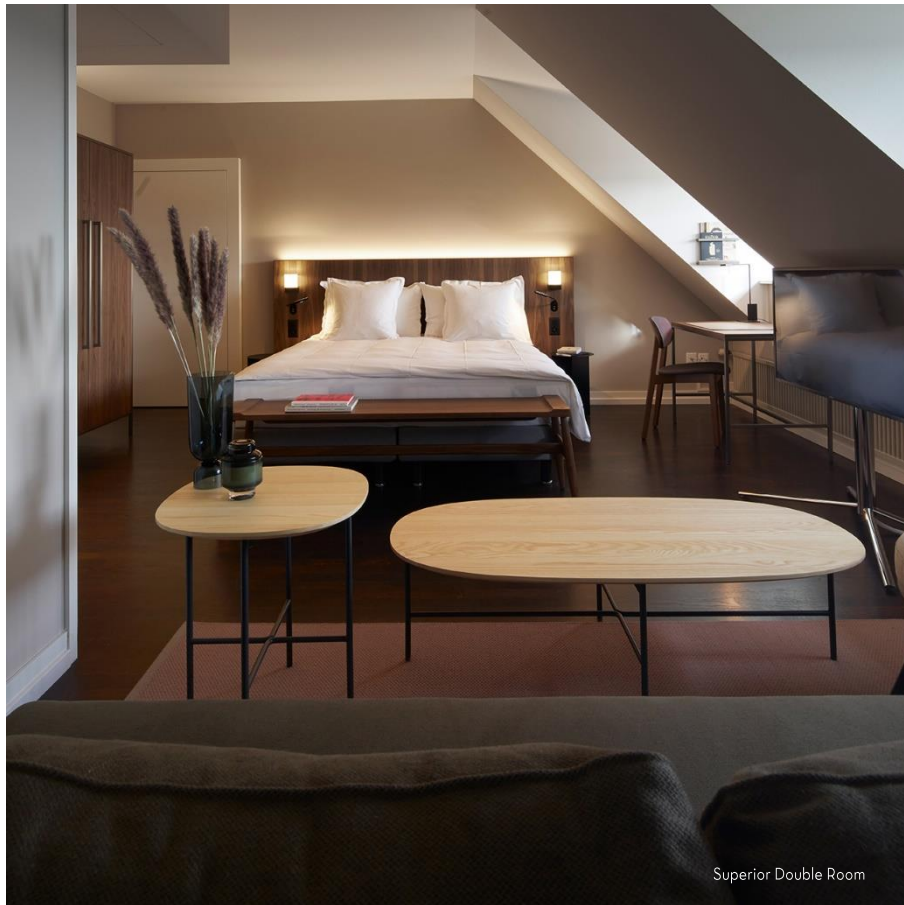

Superior Double Room