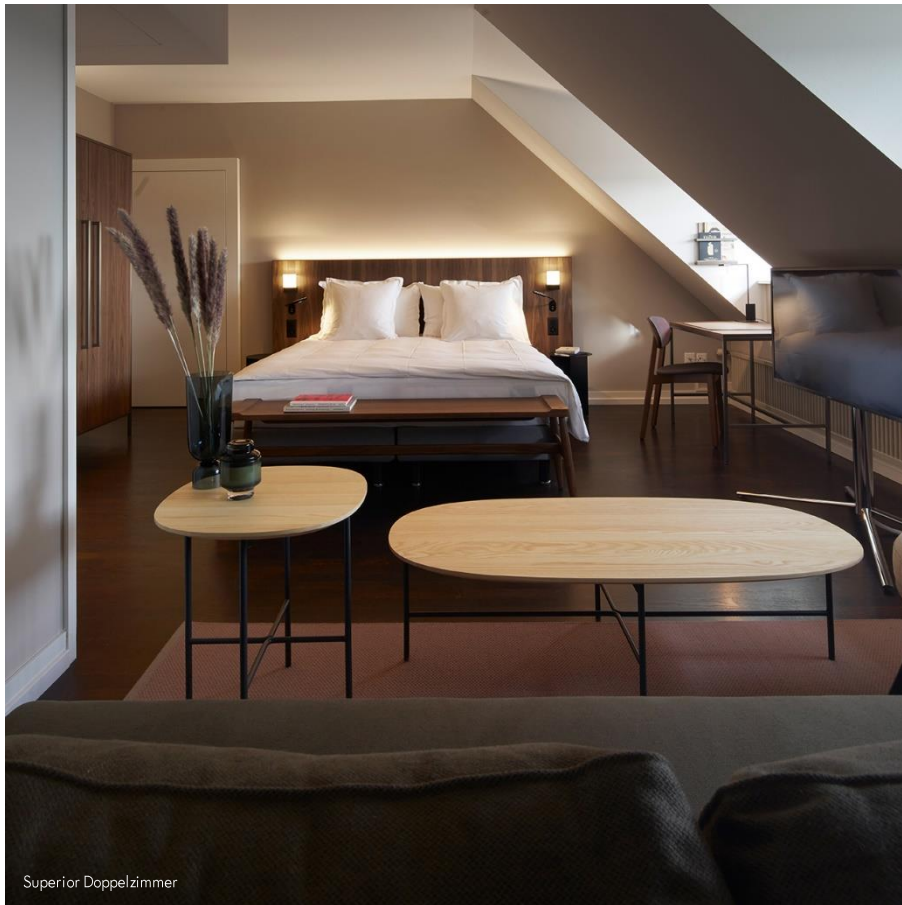

Standard Doppelzimmer mit Balkon

Superior Doppelzimmer