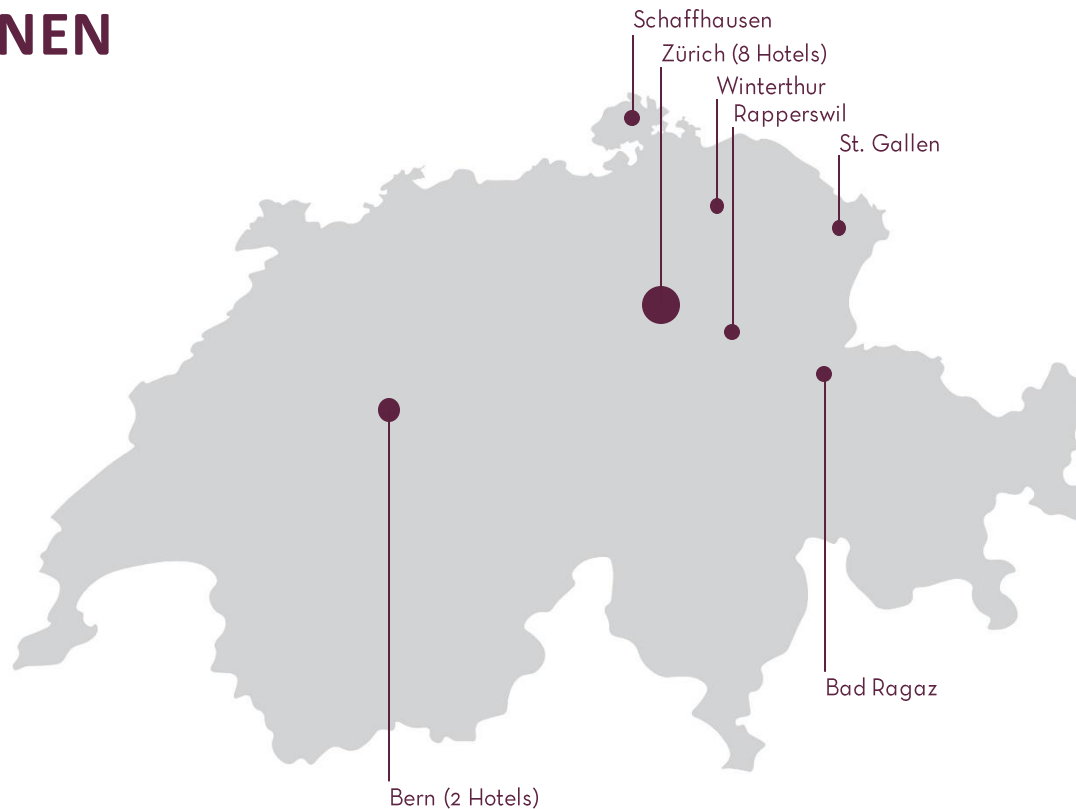

DESTINATIONEN