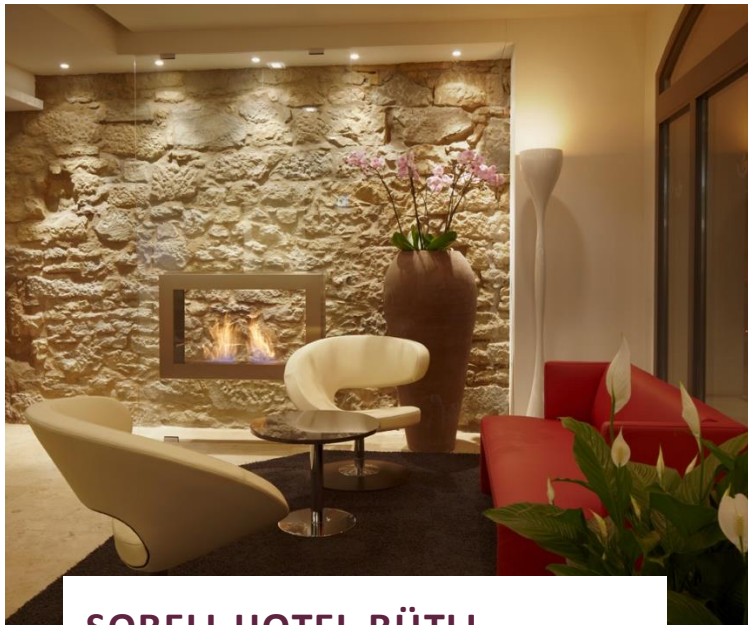

SORELL HOTEL RÜTLI

Zähringerstrasse 43
8001 Zürich
ruetli@sorellhotels.com
+41 44 254 58 00

- 3-Sterne Superior Hotel
- 58 Zimmer mit Klimaanlage
- Zentrale Lage in der Altstadt/ im Niederdorf
- Wenige Gehminuten zum Hauptbahnhof, zur Limmat und zum See
- 1 Seminarraum für 25 Personen, buchbar ab 11:00 für Lunch- oder Nachmittagmeetings und Apéros