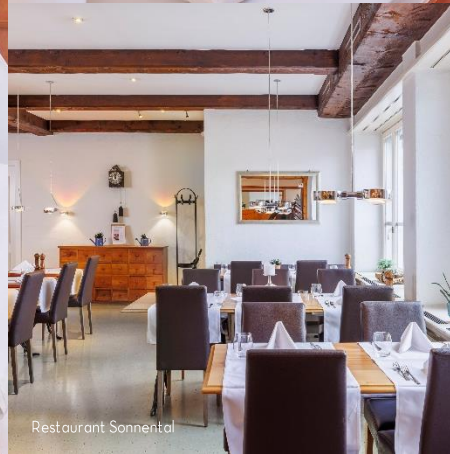

Lobby

Restaurant Sonnental