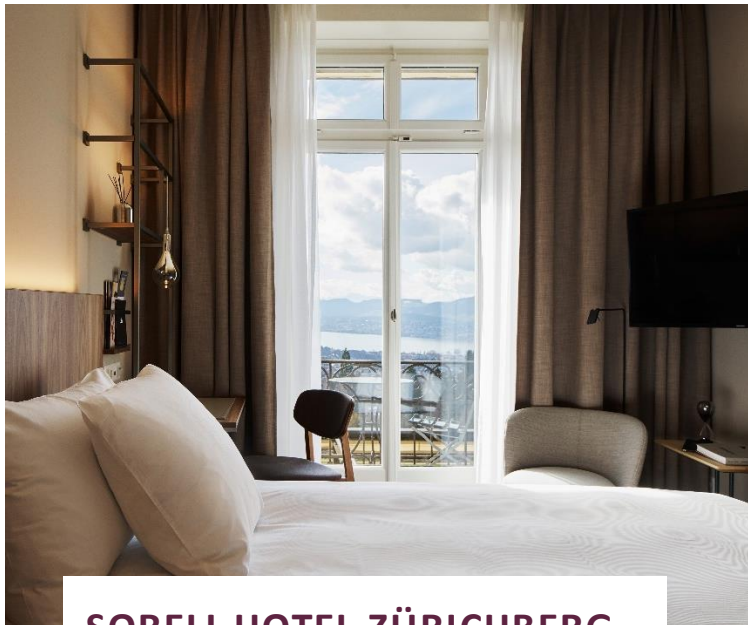

Standard Einzelzimmer

Standard Doppelzimmer King

Frühstücksbereich

Lobby

SORELL HOTEL ZÜRICHBERG

Orellistrasse 21

8044 Zürich

zuerichberg@sorellhotels.com