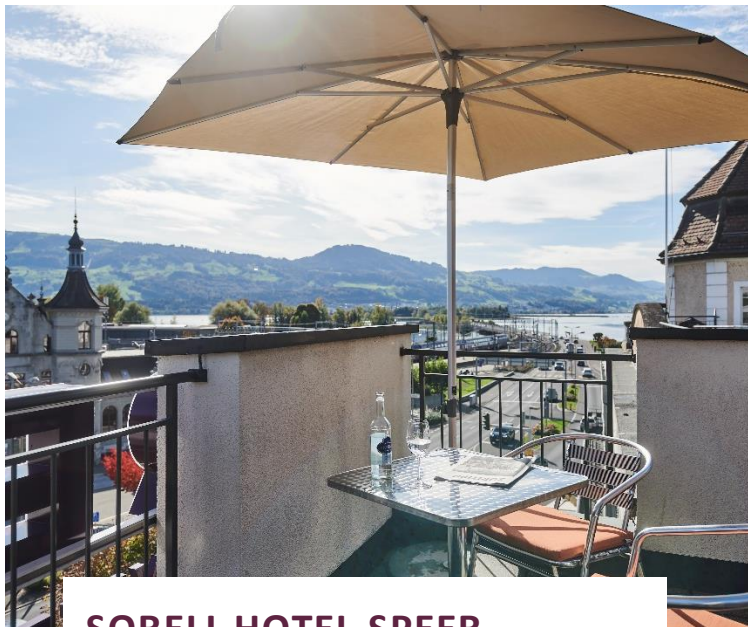

SORELL HOTEL SPEER

Untere Bahnhofstrasse 5
8640 Rapperswil-Jona
speer@sorellhotels.com
+41 55 220 89 00