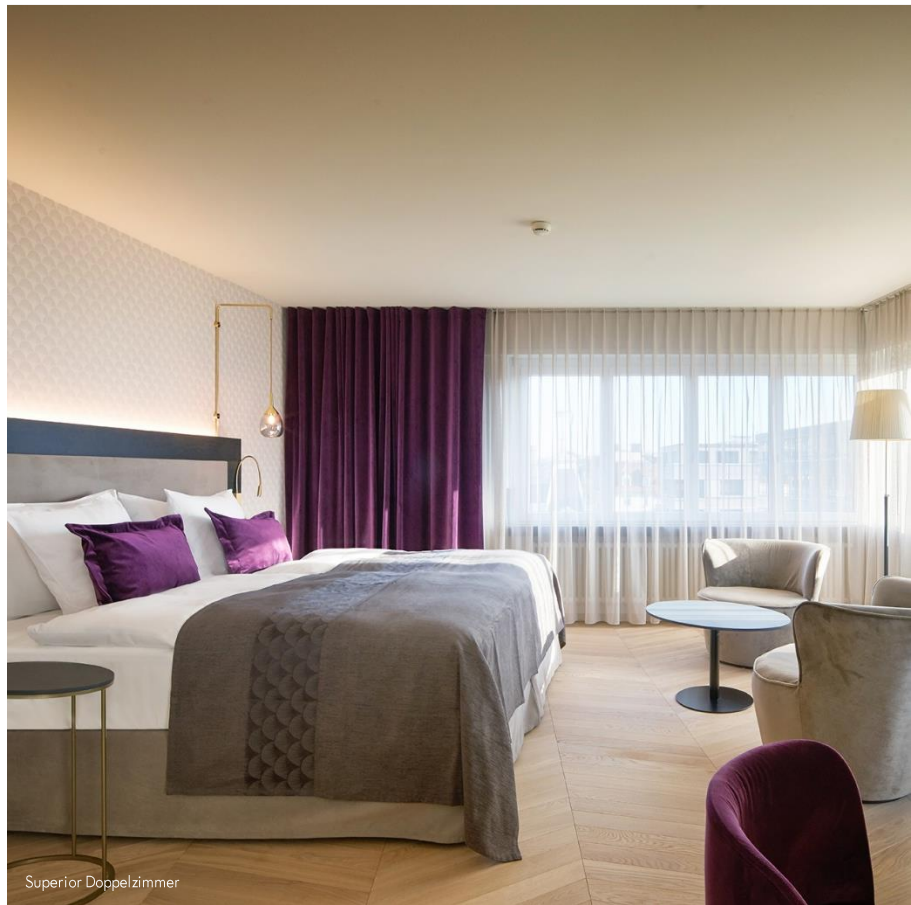

- 4-Sterne Superior Boutique Hotel
- 78 Zimmer und Suiten mit Klimaanlage
- Zimmerkategorien mit Kitchenette oder Verbindungstüre
- Eröffnung März 2022
- See, Hauptbahnhof, Museen und weitere Attraktionen zu Fuss erreichbar
- Restaurant Enja mit saisonalen und regionalen Spezialitäten, die auf offenem Feuer vorbereitet werden

Deluxe Doppelzimmer

Lobby- Frühstücksbereich

Fitnessraum

Superior Doppelzimmer

SORELL HOTEL SEEFELD

Seefeldstrasse 63

8008 Zürich

seefeld@sorellhotels.com

+41 44 387 41 41

- 4-Sterne Boutique Hotel
- 65 Zimmer mit Klimaanlage
- Komplette Zimmerrenovation Frühjahr 2020
- Im trendigen Seefeld, wenige Gehminuten zum See und Opernhaus
- «Flor Café Bar» mit Kaffee und Drinks von früh bis spät und «Seefeld Terrasse» mit kleinen Köstlichkeiten über Mittag oder für Apéro
- 1 Seminarraum für 12 Personen
- Parkplätze in der Tiefgarage und im Innenhof

SORELL SEEFELD

63

DIE BAR IM SEEFELD-IM HOTEL SE

Superior Doppelzimmer

Deluxe Doppelzimmer

Grand Standard Doppelzimmer

Deluxe Doppelzimmer mit Kitchenette

FLOR Café Bar