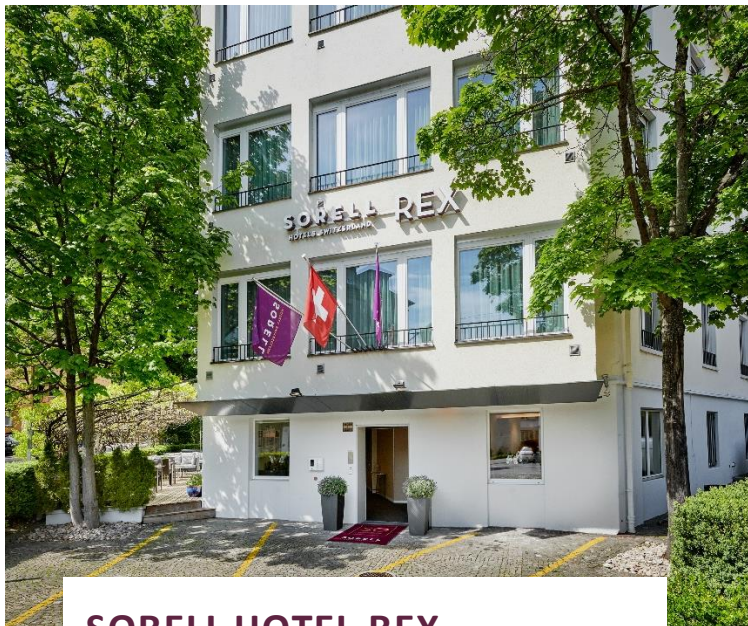

Superior Einzelzimmer

Seminarraum

Standard Doppelzimmer

Superior Doppelzimmer

SORELL HOTEL REX

Weinbergstrasse 92
8006 Zürich
rex@sorellhotels.com
+41 44 360 25 25

- 3-Sterne Superior Hotel
- 41 Zimmer, teilweise mit Klimaanlage
- Komplette Renovation Januar 2019
- Ruhige Quartierlage
- 15 Gehminuten zum Hauptbahnhof
- Tramhaltestelle 100m entfernt
- Aussen-Parkplätze

Standard Einzelzimmer

Standard Doppelzimmer King

Frühstücksbereich

Lobby

SORELL HOTEL ZÜRICHBERG

Orellistrasse 21

8044 Zürich

zuerichberg@sorellhotels.com