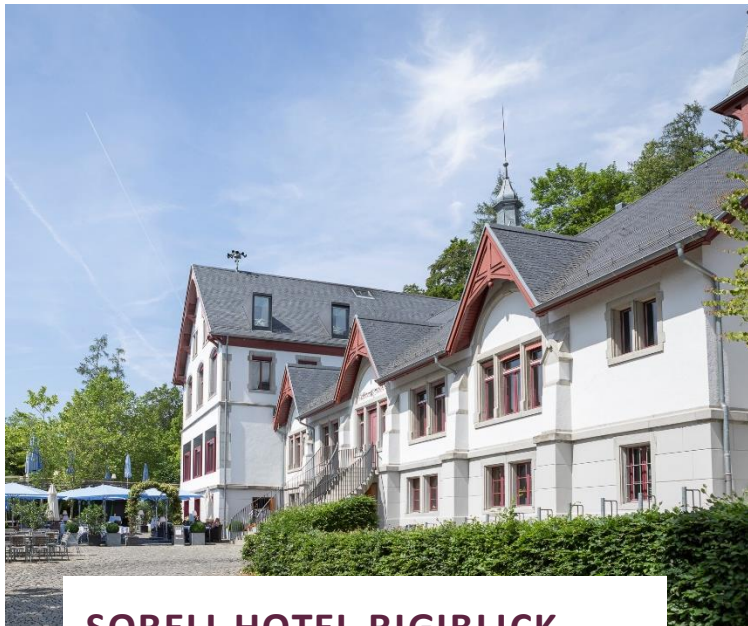

Kursaal 1

Zürichberg 3

Raum 112

Kursaal 1

Kursaal 2

SORELL HOTEL RIGIBLICK

Germaniastrasse 99

8044 Zürich

rigiblick@sorellhotels.com

+41 43 255 15 70

- All-Suite-Boutique Hotel
- 7 Suiten, inkl. 2 Spa-Suiten
- Nur 10 Minuten Autofahrt vom Stadtzentrum
- Nur 20 Minuten mit öffentlichen Verkehrsmittel vom Stadtzentrum
- Einzigartige Aussicht über die Stadt Zürich
- Bistro Restaurant mit grosser Terrasse und einem Waldgarten
- Tiefgarage