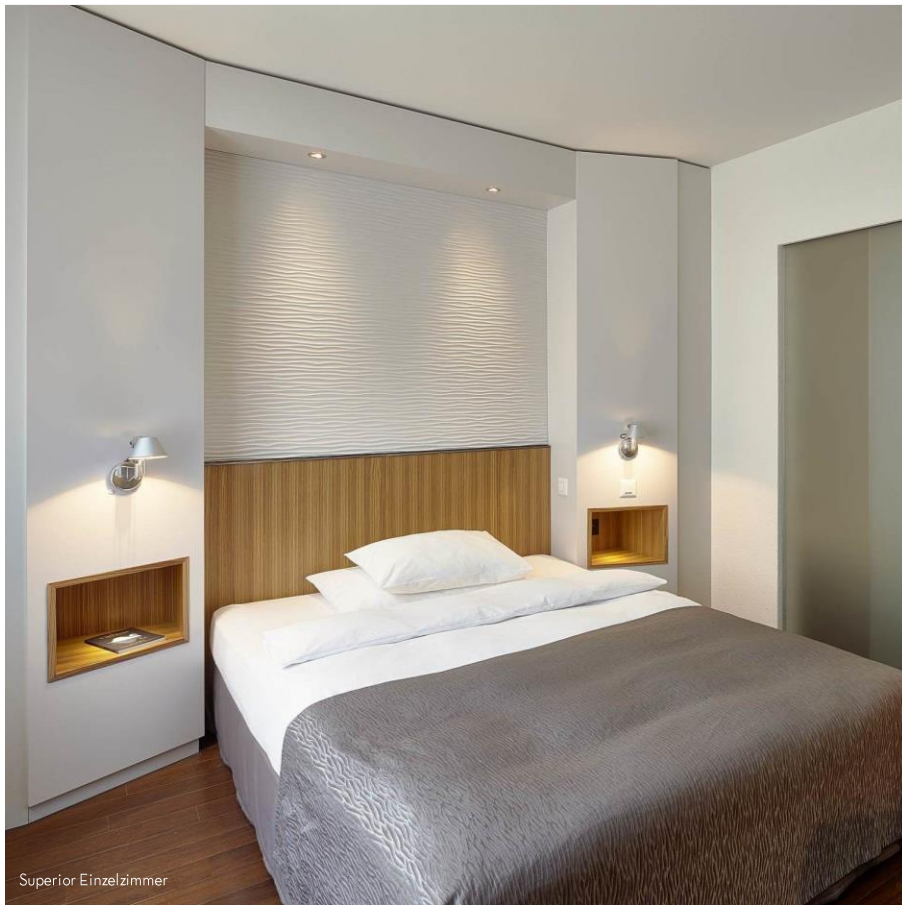

Standard Doppelzimmer

Superior Einzelzimmer