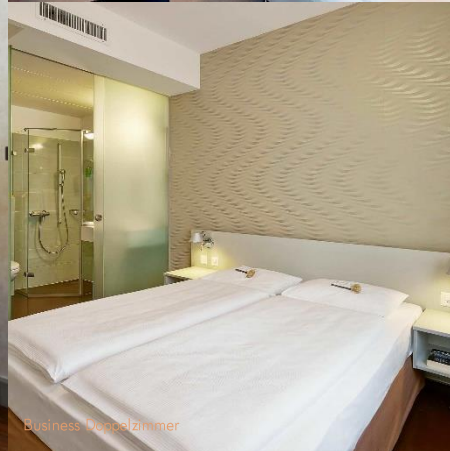

Standard Einzelzimmer

Frühstücksraum

Business Doppelzimmer