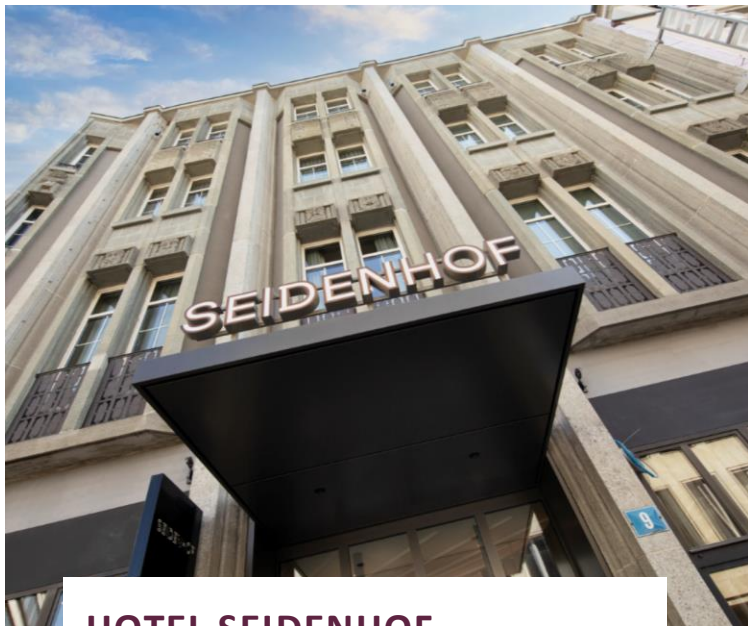

HOTEL SEIDENHOF MEMBER OF SORELL HOTELS

Sihlstrasse 9

8001 Zürich

info@hotelseidenhof.com

+41 44 228 75 00