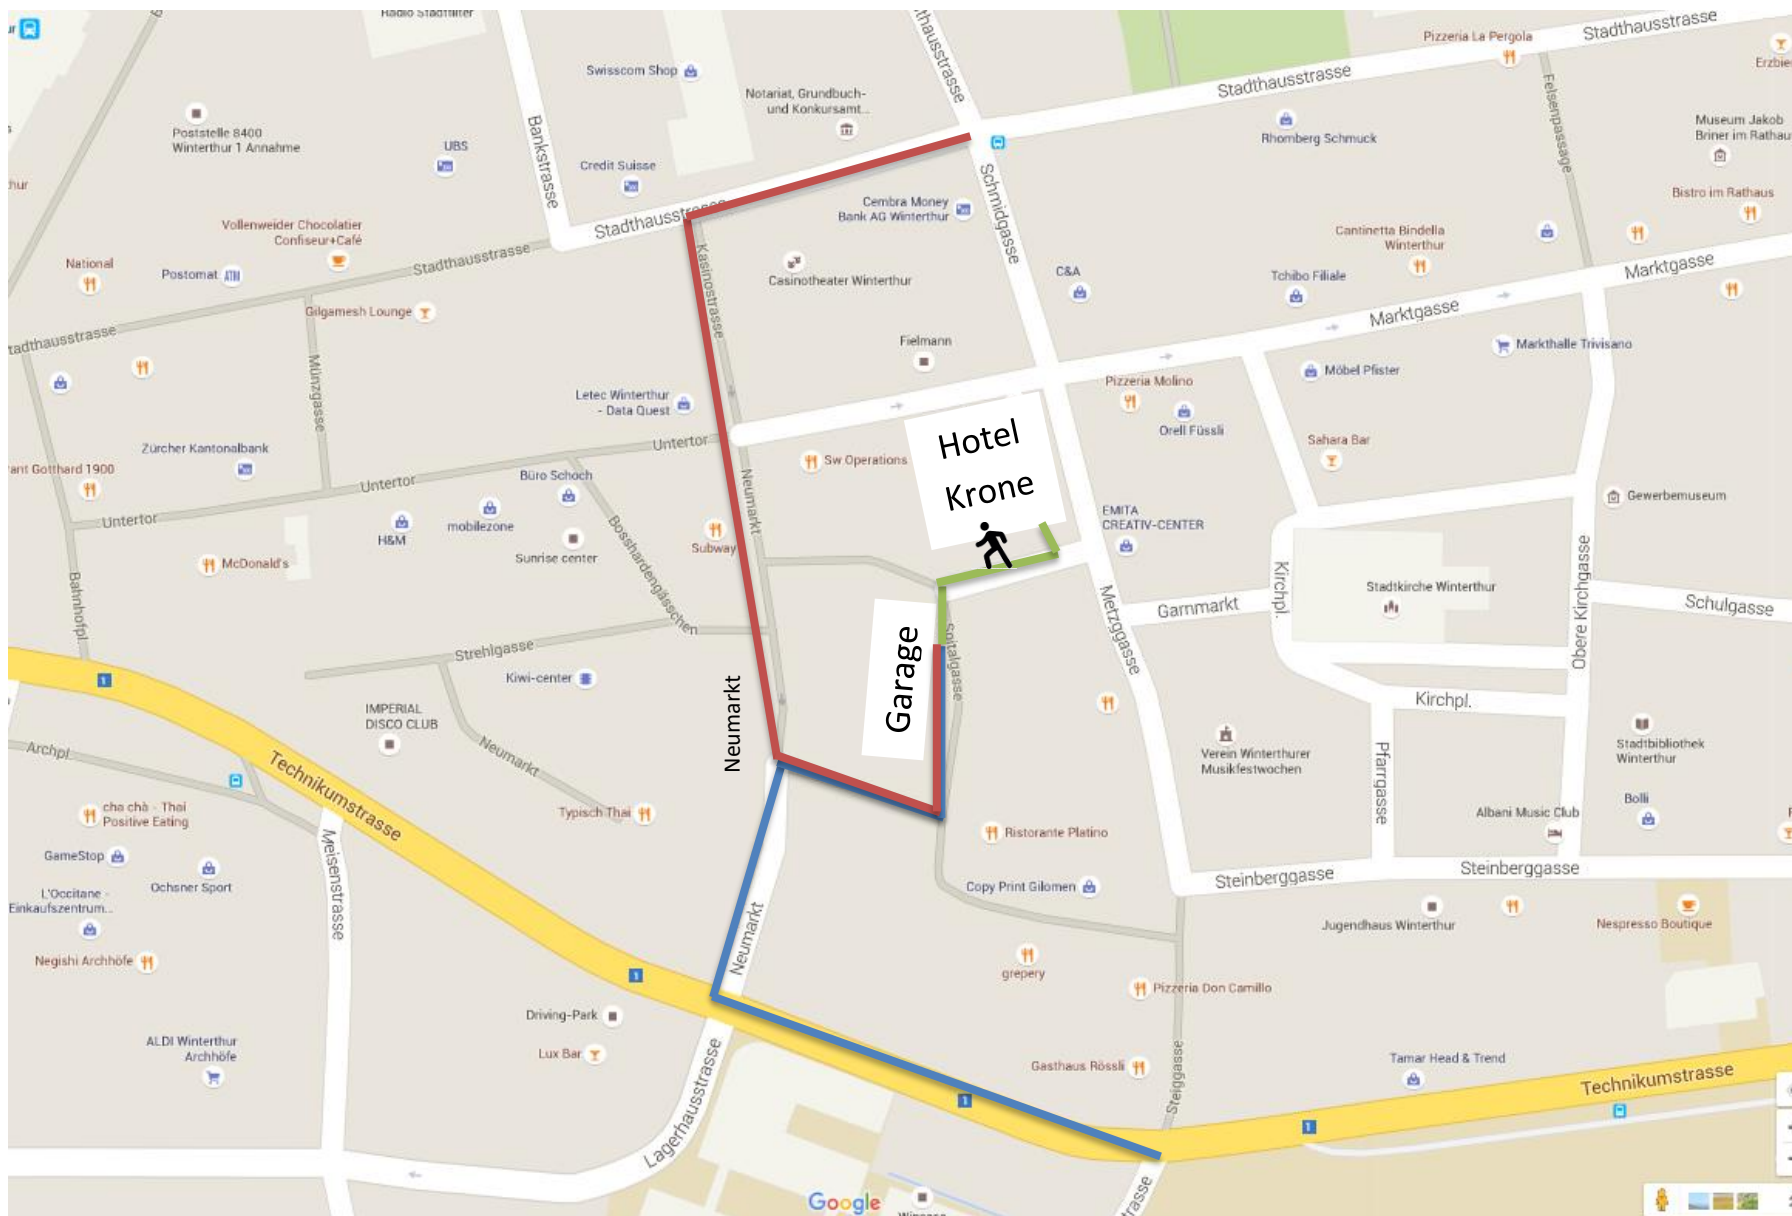

Anfahrtsweg mit dem Auto zur Tiefgarage in der Spitalgasse 1

Achten Sie auf Fahrverbot oder Einbahnstrassen

- 1. Variante: via Technikumstrasse rechts abbiegen in den Neumarkt, rechts abbiegen Steinberggasse und links in die Spitalgasse
- 2. Variante: via Stadthausstrasse, rechts abbiegen und gerade aus auf den Neumarkt, links Steinberggasse und gleich links in die Spitalgasse
- 3. Variante: rufen Sie im Hotel an, wir helfen Ihnen gerne weiter! +41 (0)52 208 18 18

Anfahrtsweg mit dem Auto zur Tiefgarage in der Spitalgasse 1

Achten Sie auf Fahrverbot oder Einbahnstrassen

Auf der rechten Seite der Spitalgasse finden Sie den Aufzug zu unserer Tiefgarage (siehe Bild unten).

Den Schlüssel zur Garage bekommen Sie beim Check in an der Hotelrezeption.

Märkte in Winterthur

Gemüse Markt

Jeden Dienstag und Freitag bis 11 Uhr

ACHTUNG

Zufahrt für Hotelgäste

erlaubt