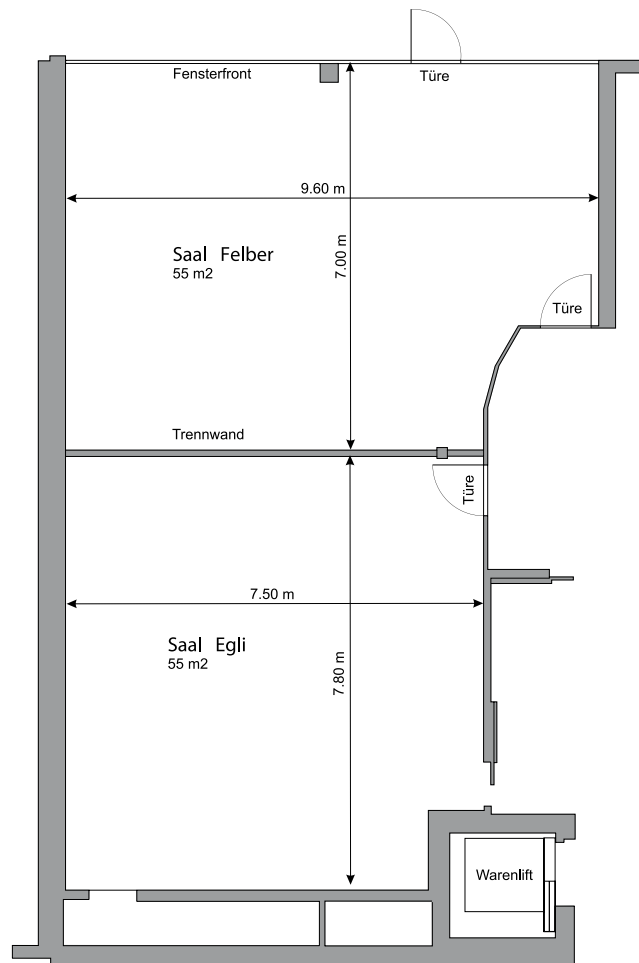

EGLI / FELBER

Bereich	Seminar
Stockwerk	EG
Masse	
Fläche	105m ²
Höhe	2.60 m
Türgrösse	0.86 x 2.01 m
Raummerkmale	
Tageslicht	Ja
Klimaanlage	Ja
Abschliessbar	Ja
Garderobe	Ja (vor dem Raum)
Rollstuhlgängig	Ja
Unveränderliche Einbauten	1 Pfosten
Lichtdaten	
Stärke	300 Lux
Dimmbar	Ja
Abdunkelung	Ja (Lamellenbahnen)
Schaltbar	Ja (teilweise)
Stromdaten	
Anzahl Wandanschlüsse	5
Anzahl Bodenanschlüsse	0
Abstand Stromanschlüsse	4.00 m
Starkstrom	Ja
Tischanschlüsse	Nein
Technik	
Internet WLAN und LAN	Ja
Leinwand	Ja (fix montiert, 2.40 x 1.35 m)
Beamer	Ja (HD Deckenbeamer VGA / HDMI)
Audioanlage	Ja (2 Zonen Mikrofonanlage inkl.)
Zusätzliche Technik gemäss separater Technikliste	
Besonderes	Kombiraum Egli und Felber
Miete	auf Anfrage
Kontakt	
Sorell Hotel Ador, Laupenstrasse 15, CH-3001 Bern T +41 31 388 01 17 ador-events@sorellhotels.com, www.sorellhotels.com/ador	

SORELL
HOTELS SWITZERLAND

Konzept	Konzer
	90
Konzept	Parlament
	50
Konzept	U-Form
	30
Konzept	Blocktisch
	35