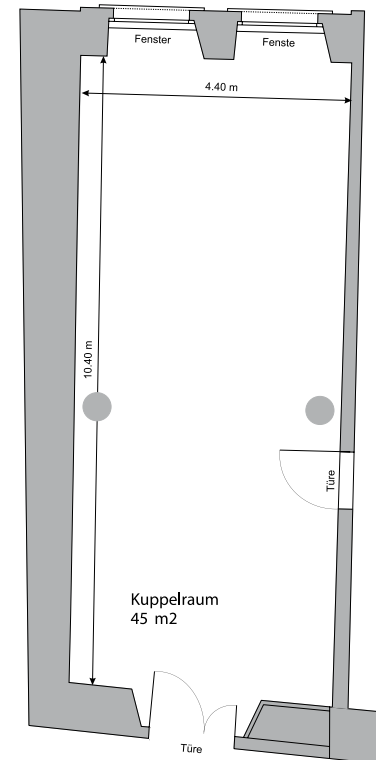

KUPPELRAUM

Bereich	Seminar
Stockwerk	1. OG
Masse	
Fläche	45 m²
Höhe	3.50 m
Türgrösse	0.80 x 2.00 m
Raummerkmale	
Tageslicht	Ja
Klimaanlage	Nein
Abschliessbar	Ja
Garderobe	Ja (beim Eingang)
Rollstuhlgängig	Nein
Unveränderliche Einbauten	2 Säulen
Lichtdaten	
Stärke	300 Lux
Dimmbar	Nein
Abdunkelung	Ja
Schaltbar	Ja
Stromdaten	
Anzahl Wandanschlüsse	4
Anzahl Bodenanschlüsse	0
Abstand Stromanschlüsse	3.00 m
Starkstrom	Ja (Foyer)
Tischanschlüsse	Nein
Technik	
Internet WLAN	Ja
Internet LAN	Nein
Leinwand	Ja
Zusätzliche Technik gemäss separater Technikliste	
Besonderes	Verbindung zum Zunftsaal möglich
Miete	
Pro Tag	CHF 300.00 CHF 160.00

Kontakt

Sorell Hotel Rüden, Oberstadt 20, CH-8201 Schaffhausen
T +41 52 632 36 36, F +41 52 632 36 37
rueden@sorellhotels.com, www.sorellhotels.com/rueden

SORELL
HOTELS SWITZERLAND

Konzert
32
Parlament
20
U-Form
16
Blocktisch
20
Reihe
32