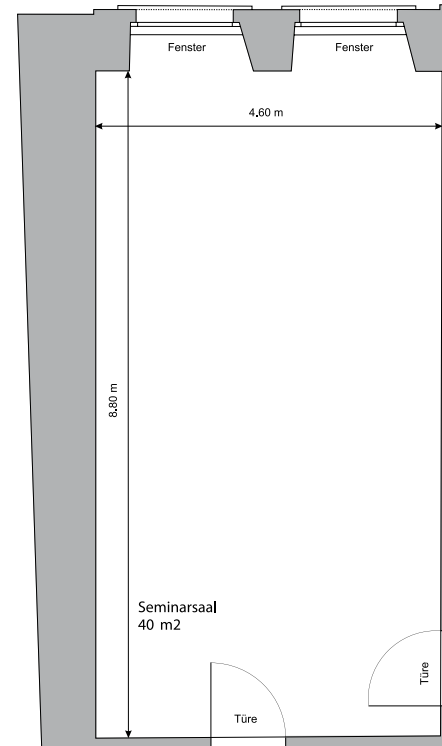

SEMINARSAAL

Bereich	Seminar
Stockwerk	2. OG
Masse	
Fläche	40 m²
Höhe	3.00 m
Türgrösse	1.00 x 2.00 m
Raummerkmale	
Tageslicht	Ja
Klimaanlage	Nein
Abschliessbar	Ja
Garderobe	Ja (beim Eingang)
Rollstuhlgängig	Nein
Unveränderliche Einbauten	-
Lichtdaten	
Stärke	500 Lux
Dimmbar	Ja
Abdunkelung	Ja
Schaltbar	
Stromdaten	
Anzahl Wandanschlüsse	6
Anzahl Bodenanschlüsse	0
Abstand Stromanschlüsse	3.00 m
Starkstrom	Nein
Tischanschlüsse	Nein
Technik	
Internet WLAN	Ja
Internet LAN	Nein
Leinwand	Ja
Zusätzliche Technik gemäss separater Technikliste	
Besonderes	-
Miete	
Pro Tag	CHF 300.00
Pro Halbttag	CHF 160.00

Kontakt

Sorell Hotel Rüden, Oberstadt 20, CH-8201 Schaffhausen
T +41 52 632 36 36, F +41 52 632 36 37
rueden@sorellhotels.com, www.sorellhotels.com/rueden

SORELL

HOTELS SWITZERLAND

Konzept	Konzept
34	34
Parlament	Parlament
16	16
U-Form	U-Form
16	16
Blocktisch	Blocktisch
16	16
Reihe	Reihe
32	32