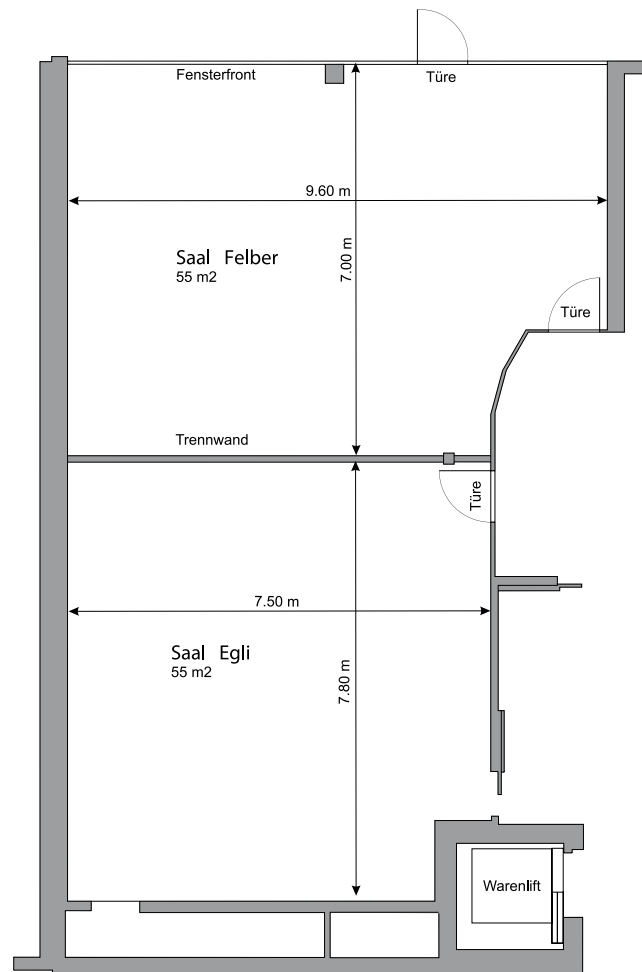

# EGLI / FELBER

<b>Bereich</b>	Seminar
<b>Stockwerk</b>	EG
<b>Masse</b>	
Fläche	95m <sup>2</sup>
Höhe	2.60 m
Türgrösse	0.86 x 2.01 m
<b>Raummerkmale</b>	
Tageslicht	Ja
Klimaanlage	Ja
Abschliessbar	Ja
Garderobe	Ja (vor dem Raum)
Rollstuhlgängig	Ja
<b>Unveränderliche Einbauten</b>	1 Pfosten
<b>Lichtdaten</b>	
Stärke	300 Lux
Dimmbar	Ja
Abdunkelung	Ja (Lamellenbahnen)
Schaltbar	Ja (teilweise)
<b>Stromdaten</b>	
Anzahl Wandanschlüsse	5
Anzahl Bodenanschlüsse	0
Abstand Stromanschlüsse	4.00 m
Starkstrom	Ja
Tischanschlüsse	Nein
<b>Technik</b>	
Internet WLAN und LAN	Ja
Leinwand	Ja (fix montiert, 2.40 x 1.35 m)
Beamer	Ja (HD Deckenbeamer VGA / HDMI)
Audioanlage	Ja (2 Zonen Mikrofonanlage inkl.)
Zusätzliche Technik gemäss separater Technikliste	
<b>Besonderes</b>	Kombiraum Egli und Felber
<b>Miete</b>	auf Anfrage
<b>Kontakt</b>	
Sorell Hotel Ador, Laupenstrasse 15, CH-3001 Bern T +41 31 388 01 11, F +41 31 388 01 10 ador@sorellhotels.com, www.sorellhotels.com/ador	

<b>Konzept</b>	80
<b>Parlament</b>	50
<b>U-Form</b>	35
<b>Blocktisch</b>	40
<b>Reihe</b>	100