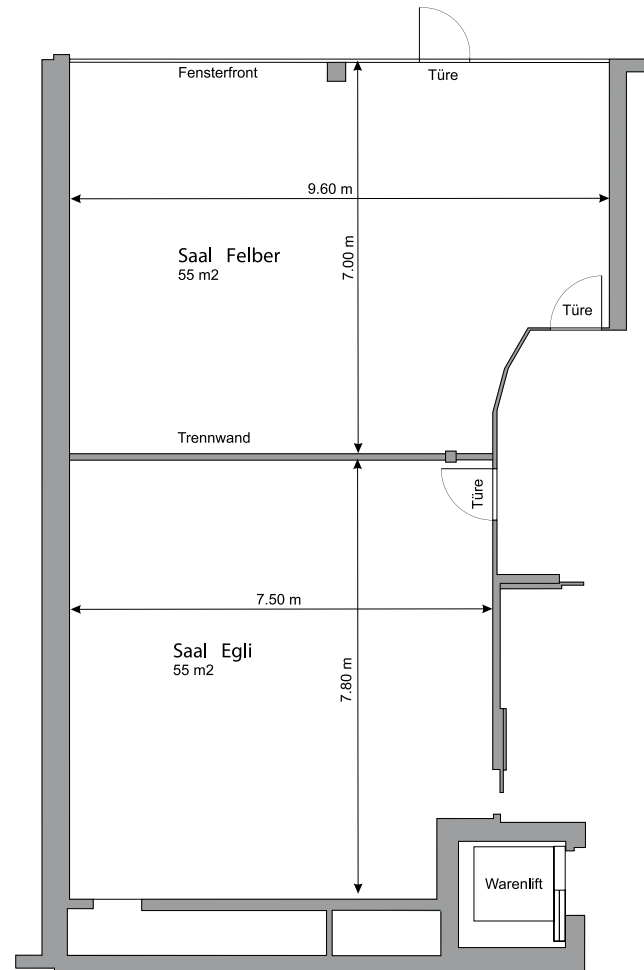

View 1
Seating capacity: 36

S Sorell Hotel Ador / Egli & Felber / Hollow-Square

View 2
Seating capacity: 36

S Sorell Hotel Ador / Egli & Felber / Hollow-Square

Top down
Seating capacity: 36

S Sorell Hotel Ador / Egli & Felber / Classroom

View 1
Seating capacity: 34

S Sorell Hotel Ador / Egli & Felber / Classroom

View 2
Seating capacity: 34

S Sorell Hotel Ador / Egli & Felber / Classroom

Top down
Seating capacity: 34

EGLI / FELBER

Bereich	Seminar
Stockwerk	EG
Masse	
Fläche	110 m ²
Höhe	2.60 m
Türgrösse	0.86 x 2.01 m
Raummerkmale	
Tageslicht	Ja
Klimaanlage	Ja
Abschliessbar	Ja
Garderobe	Ja (vor dem Raum)
Rollstuhlgängig	Ja
Unveränderliche Einbauten	1 Pfosten
Lichtdaten	
Stärke	300 Lux
Dimmbar	Nein
Abdunkelung	Ja (Lamellenbahnen)
Schaltbar	Ja (teilweise)
Stromdaten	
Anzahl Wandanschlüsse	5
Anzahl Bodenanschlüsse	0
Abstand Stromanschlüsse	4.00 m
Starkstrom	Ja
Tischanschlüsse	Nein
Technik	
Internet WLAN und LAN	Ja
Leinwand	Ja (fix montiert, 2.40 x 1.35 m)
Beamer	Ja (HD Deckenbeamer VGA / HDMI, CHF 120.00 pro Tag)
Audioanlage	Ja (2 Zonen Mikrofonanlage inkl. Headset 120.00 pro Tag)
Zusätzliche Technik gemäss separater Technikliste	
Besonderes	Kombiraum Egli und Felber
Miete	
Pro Tag	CHF 775.00
Pro Halbttag	CHF 600.00
Kontakt	
Sorell Hotel Ador, Laupenstrasse 15, CH-3001 Bern T +41 31 388 01 11, F +41 31 388 01 10 ador@sorellhotels.com, www.sorellhotels.com/ador	

Konzept	120
Parlament	50
U-Form	30
Blocktisch	40
Reihe	100