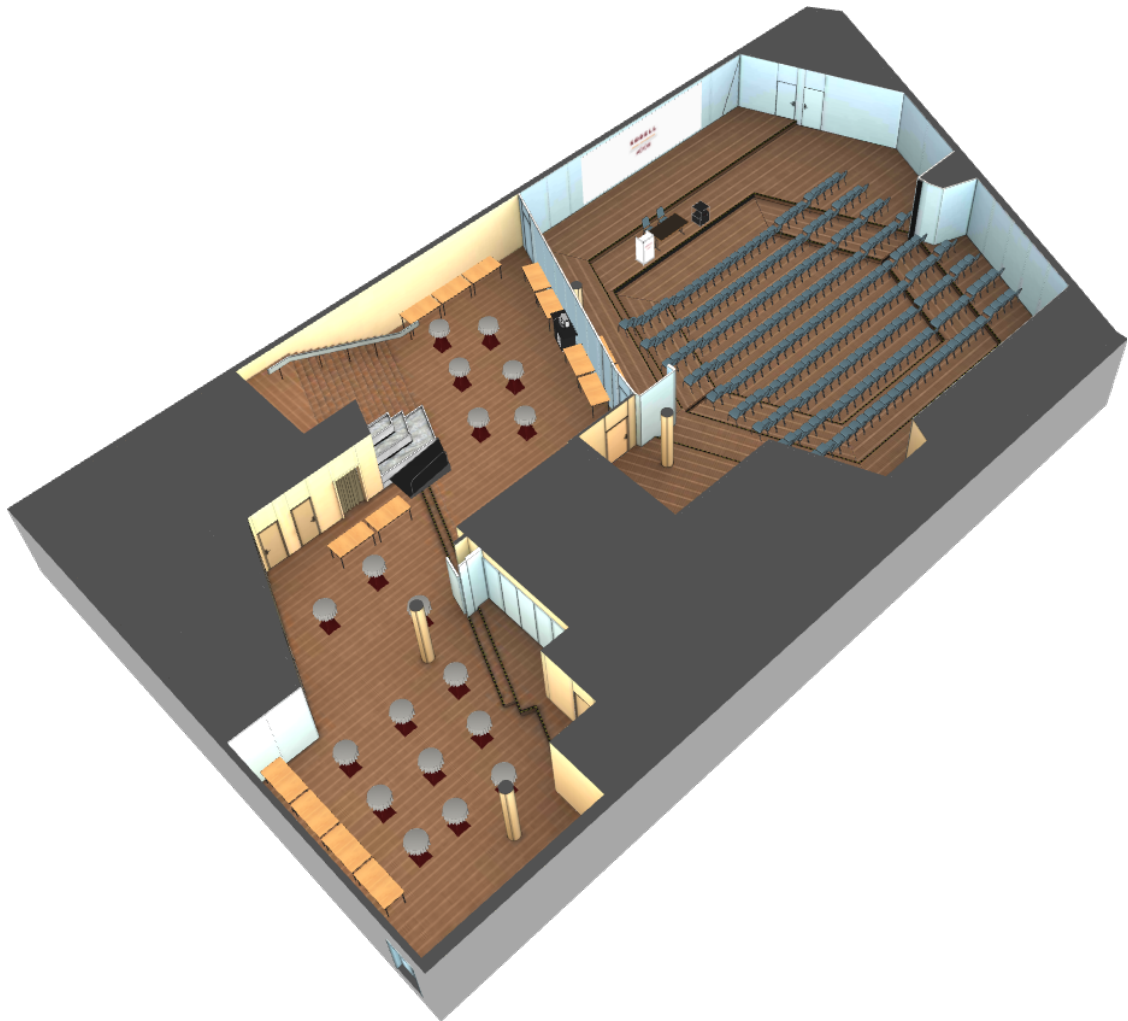

SORELL

HOTELS SWITZERLAND

Sousol Mit Foyer Set Up Konzert Hauptraum

Theatre for 259

Equipment List:

Theatre: 259

Catering

Classroom

Props: 18

Audio Visual

Reception: 18