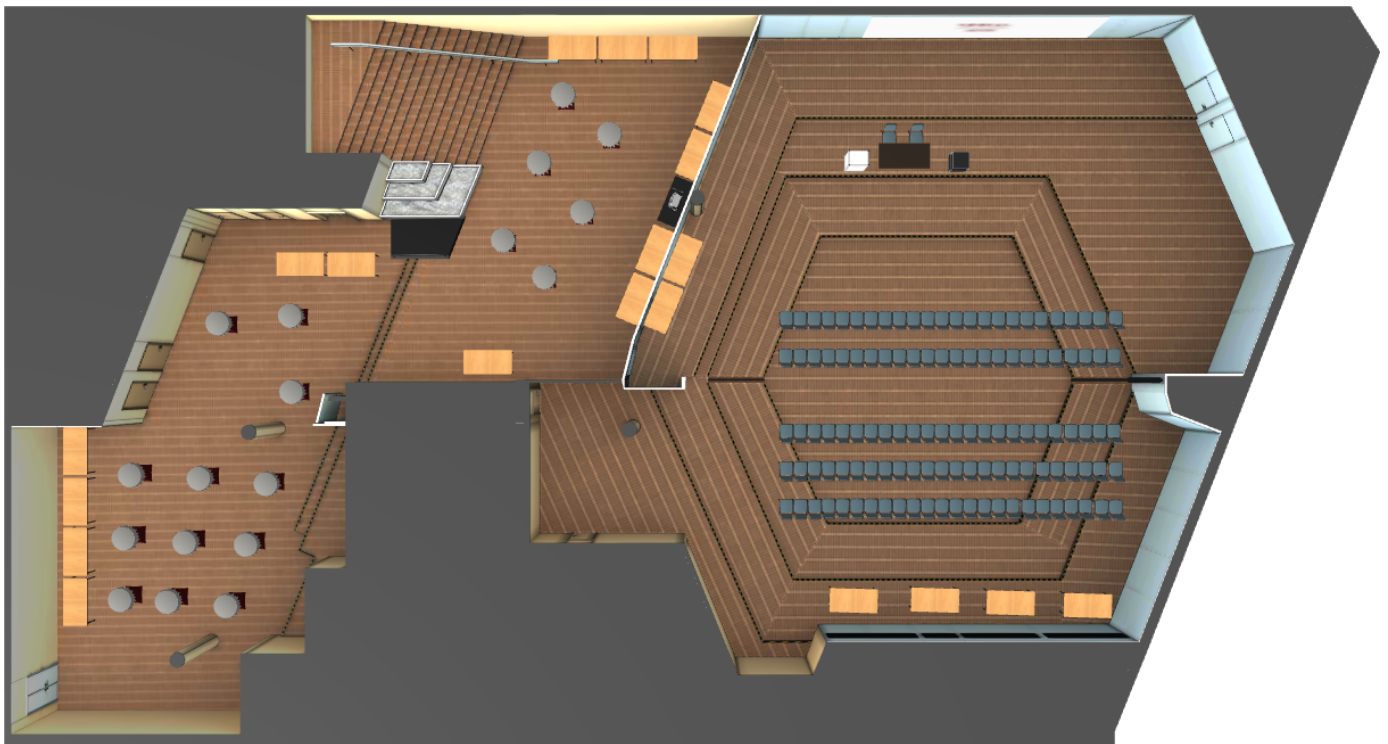

Sousol Mit Foyer Set Up Konzert Hauptraum

Theatre for 120

Equipment List:

Theatre: 120

Classroom

Audio Visual

Catering

Props: 22