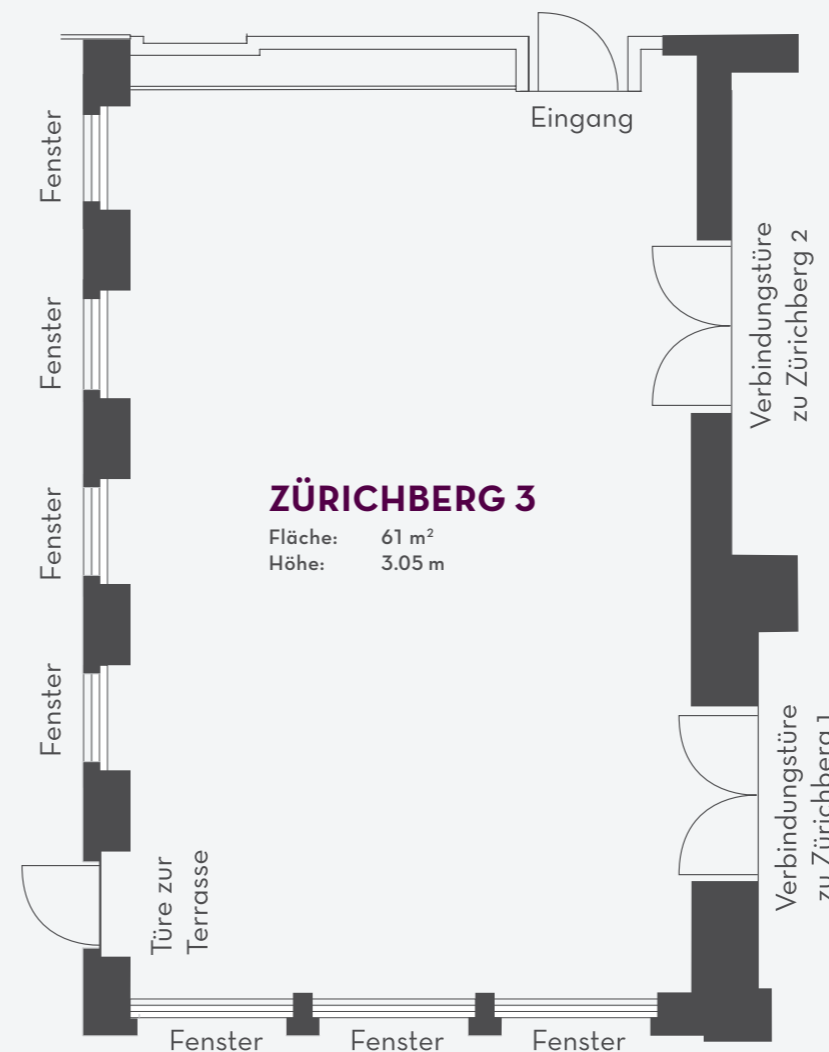

ERDGESCHOSS

Besonderes: Eine Verbindungsstüre verbindet die Räume Zürichberg 1, 2 und 3 und bietet eine beliebige Raumkombination für grosse und kleine Gruppen.

ERDGESCHOSS

Besonderes: Der Raum Zürichberg 2 ist flexibel mit anderen Räumen kombinierbar und wie auch die anderen Seminarräume mit moderner Technik ausgestattet.

ERDGESCHOSS

Besonderes: Der Raum Zürichberg 3 verfügt über einen direkten Ausgang auf die Terrasse. Dank einer Verbindungsstüre zu den Räumen Zürichberg 1 und 2 ist der Raum ideal für Meetings mit Gruppenarbeiten.