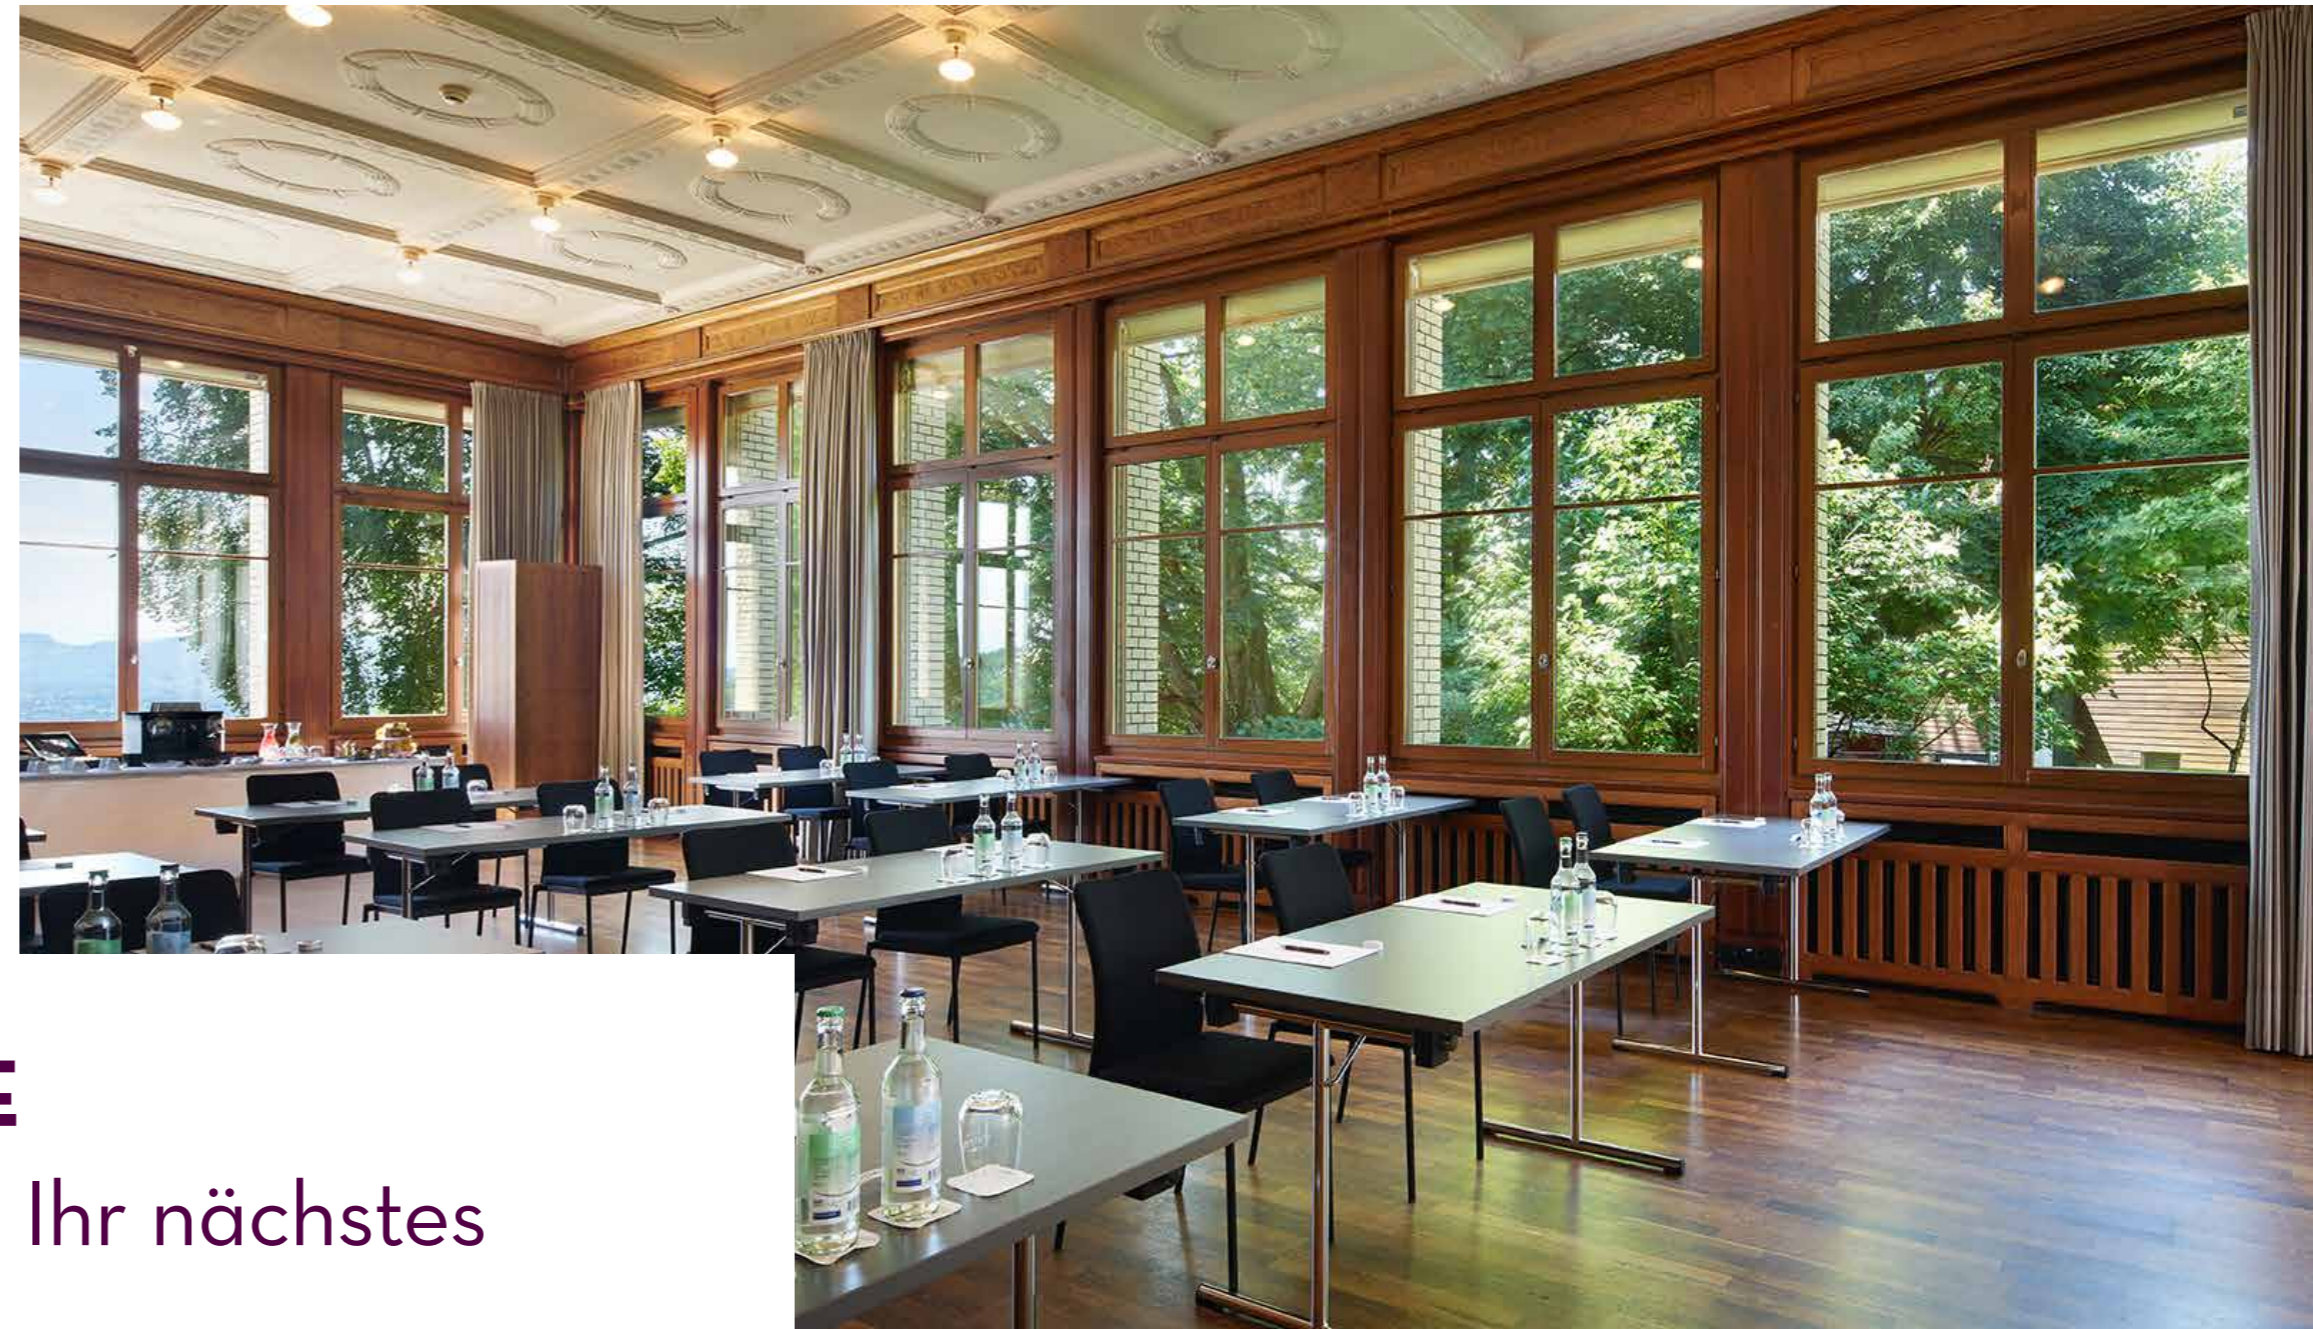

SORELL HOTEL ZÜRICHBERG

MEETINGS & EVENTS

SORELL
HOTELS SWITZERLAND

SIND SIE AUF DER SUCHE nach einem geeigneten Ort für Ihr nächstes Seminar oder Meeting?

Wo das Auge in die Ferne schweifen kann, haben auch Gedanken mehr Raum, sich zu entfalten. Im Sorell Hotel Zürichberg, mit Weitblick über den See, die Stadt und bei klarem Wetter bis in die Alpen, finden Sie Platz für Kreativität und innovative Ideen.