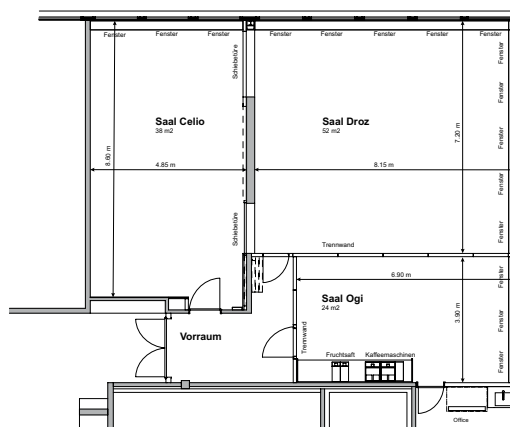

OGI

Bereich	Seminar
Stockwerk	1. OG
Masse	
Fläche	24 m ²
Höhe	2.85 m
Türgrösse	0.79 x 2.01 m
Raummerkmale	
Tageslicht	Ja
Klimaanlage	Ja
Abschliessbar	Ja
Garderobe	Ja (vor dem Raum)
Rollstuhlgängig	Ja
Unveränderliche Einbauten	-
Lichtdaten	
Stärke	600 Lux
Dimmbar	Ja
Abdunkelung	Ja
Schaltbar	Ja (teilweise)
Stromdaten	
Anzahl Wandanschlüsse	1
Anzahl Bodenanschlüsse	0
Abstand Stromanschlüsse	-
Starkstrom	Nein
Tischanschlüsse	Nein
Technik	
Internet WLAN	Ja (Swisscom Hotspot)
Internet LAN	Nein
Leinwand	Ja (portabel)
Zusätzliche Technik gemäss separater Technikkliste	
Besonderes	Abtrennung zu Raum Droz mit Schiebewand (Schallschutz: 49 dba)
Miete	
Pro Tag	-
Pro Halbttag	CHF 100.00 (ab 14.00 Uhr)
Kontakt	
Sorell Hotel Ador, Laupenstrasse 15, CH-3001 Bern	
T +41 31 388 01 11, F +41 31 388 01 10	
ador@sorellhotels.com, sorellhotels.com/ador	

Koncert 20	
Parlament -	
U-Form -	
Blocktisch 12	
Reihe -	