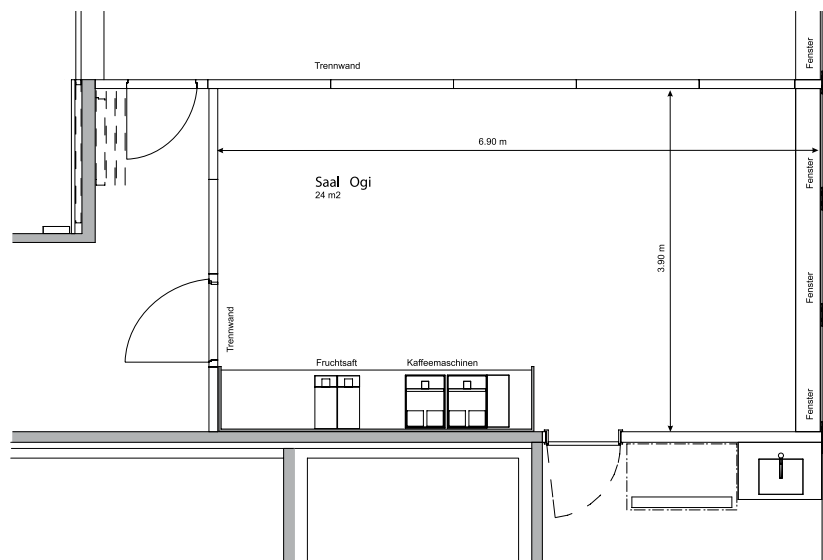

OGI

Bereich	Seminar
Stockwerk	1. OG
Masse	
Fläche	24 m ²
Höhe	2.85 m
Türgrösse	0.79 x 2.01 m
Raummerkmale	
Tageslicht	Ja
Klimaanlage	Ja
Abschliessbar	Ja
Garderobe	Ja (vor dem Raum)
Rollstuhlgängig	Ja
Unveränderliche Einbauten	-
Lichtdaten	
Stärke	600 Lux
Dimmbar	Ja
Abdunkelung	Ja
Schaltbar	Ja (teilweise)
Stromdaten	
Anzahl Wandanschlüsse	1
Anzahl Bodenanschlüsse	0
Abstand Stromanschlüsse	-
Starkstrom	Nein
Tischanschlüsse	Nein
Technik	
Internet WLAN	Ja (Swisscom Hotspot)
Internet LAN	Nein
Leinwand	Ja (portabel)
Zusätzliche Technik gemäss separater Technikkliste	
Besonderes	Abtrennung zu Raum Droz mit Schiebewand (Schallschutz: 49 dba)
Miete	
Pro Tag	-
Pro Halbttag	CHF 100.00 (ab 14.00 Uhr)
Kontakt	
Sorell Hotel Ador, Laupenstrasse 15, CH-3001 Bern	
T +41 31 388 01 11, F +41 31 388 01 10	
ador@sorellhotels.com, sorellhotels.com/ador	

Koncert 20	
Parlament -	
U-Form -	
Blocktisch 12	
Reihe -	