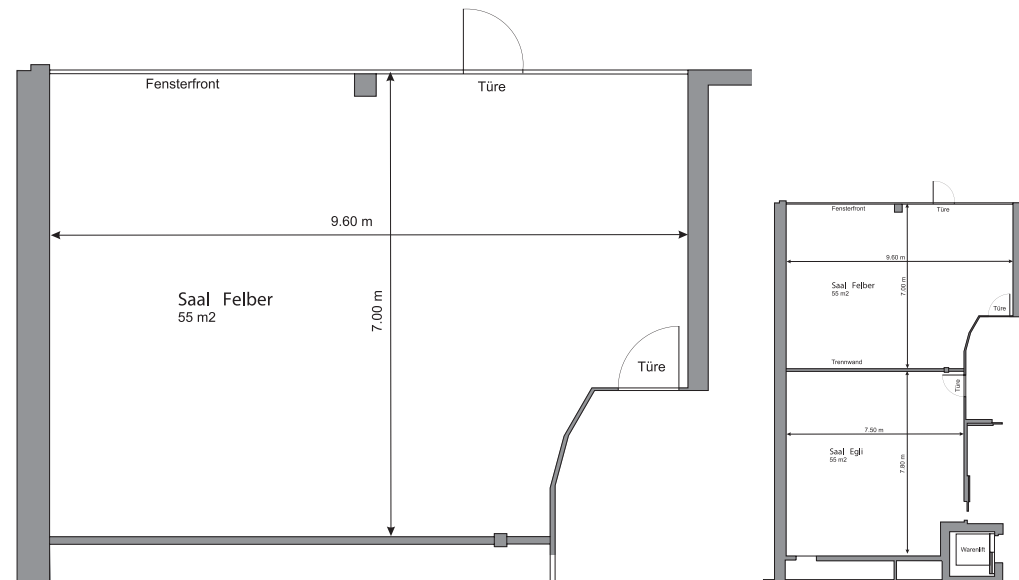

FELBER

Bereich	Seminar
Stockwerk	EG
Masse	
Fläche	55 m ²
Höhe	2.60 m
Türgrösse	0.86 x 2.01 m
Raummerkmale	
Tageslicht	Ja
Klimaanlage	Ja
Abschliessbar	Ja
Garderobe	Ja (vor dem Raum)
Rollstuhlgängig	Ja
Unveränderliche Einbauten	-
Lichtdaten	
Stärke	300 Lux
Dimmbar	Ja
Abdunkelung	Ja (Lamellenbahnen)
Schaltbar	Ja (teilweise)
Stromdaten	
Anzahl Wandanschlüsse	3
Anzahl Bodenanschlüsse	0
Abstand Stromanschlüsse	4.00 m
Starkstrom	Nein
Tischanschlüsse	Nein
Technik	
Internet WLAN und LAN	Ja
Leinwand	Ja (fix montiert, 2.40 x 1.35 m)
Beamer	Ja (HD Deckenbeamer VGA / HDMI)
Zusätzliche Technik gemäss separater Technikliste	
Besonderes	Abtrennung zu Raum Egli mit Schiebewand (Schallschutz: 49dba)
Miete	auf Anfrage