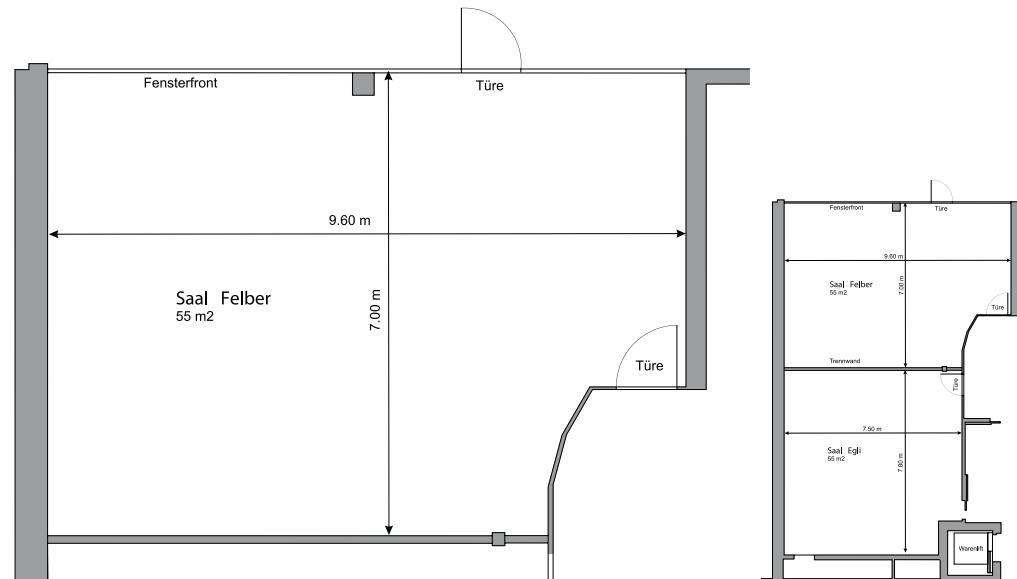

FELBER

Bereich	Seminar
Stockwerk	EG
Masse	
Fläche	55 m ²
Höhe	2.60 m
Türgrösse	0.86 x 2.01 m
Raummerkmale	
Tageslicht	Ja
Klimaanlage	Ja
Abschliessbar	Ja
Garderobe	Ja (vor dem Raum)
Rollstuhlgängig	Ja
Unveränderliche Einbauten	-
Lichtdaten	
Stärke	300 Lux
Dimmbar	Nein
Abdunkelung	Ja (Lamellenbahnen)
Schaltbar	Ja (teilweise)
Stromdaten	
Anzahl Wandanschlüsse	3
Anzahl Bodenanschlüsse	0
Abstand Stromanschlüsse	4.00 m
Starkstrom	Nein
Tischanschlüsse	Nein
Technik	
Internet WLAN und LAN	Ja
Leinwand	Ja (fix montiert, 2.40 x 1.35 m)
Beamer	Ja (HD Deckenbeamer VGA / HDMI, CHF 120.00 pro Tag)
Zusätzliche Technik gemäss separater Technikliste	
Besonderes	Abtrennung zu Raum Egli mit Schiebewand (Schallschutz: 49dba)
Miete	
Pro Tag	CHF 500.00
Pro Halbttag	CHF 450.00
Kontakt	
Sorell Hotel Ador, Laupenstrasse 15, CH-3001 Bern T +41 31 388 01 11, F +41 31 388 01 10 ador@sorellhotels.com, www.sorellhotels.com/ador	

Konzept	50
Parlament	30
U-Form	20
Blocktisch	25
Reihe	50