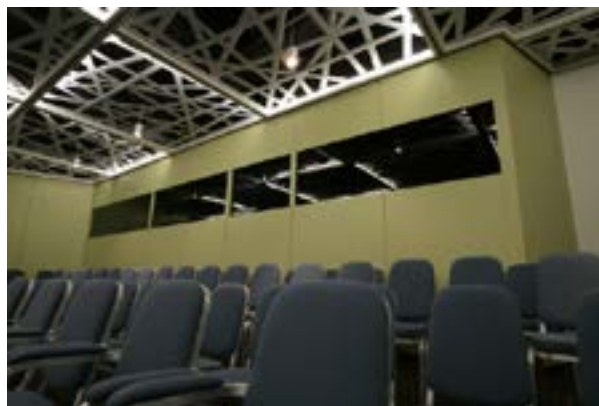

GNÄGI

Bereich	Seminar
Stockwerk	1. UG
Masse	
Fläche	130 m ²
Höhe	3.50 m
Türgrösse	2.28 x 2.12 m
Raummerkmale	
Tageslicht	Nein
Klimaanlage	Ja
Abschliessbar	Ja
Garderobe	Ja (Zwischengeschoss)
Rollstuhlgängig	Ja
Unveränderliche Einbauten	Aulaartige Zwischenetage Simultananlage mit 3 Kabinen Leinwand 2: 4.05 x 2.65 m
Lichtdaten	
Stärke	500 Lux
Dimmbar	Ja
Abdunkelung	Ja (keine Fenster)
Schaltbar	Ja (teilweise)
Stromdaten	
Anzahl Wandanschlüsse	3
Anzahl Bodenanschlüsse	2
Abstand Stromanschlüsse	12.00 m
Starkstrom	Ja (Foyer)
Tischanschlüsse	Nein
Technik	
Internet WLAN und LAN	Ja
Leinwand	Ja (fix montiert, siehe Grösse oben)
Beamer	Ja
Zusätzliche Technik gemäss separater Technikliste	
Besonderes	Abtrennung zu Raum Honegger mit Schiebewand (Schallschutz: 49 dba)
Miete	auf Anfrage
Kontakt	Sorell Hotel Ador, Laupenstrasse 15, CH-3001 Bern T +41 31 388 01 11, F +41 31 388 01 10 ador@sorellhotels.com, www.sorellhotels.com/ador

Konzert 100	
Parlament 40	
U-Form -	
Blocktisch -	