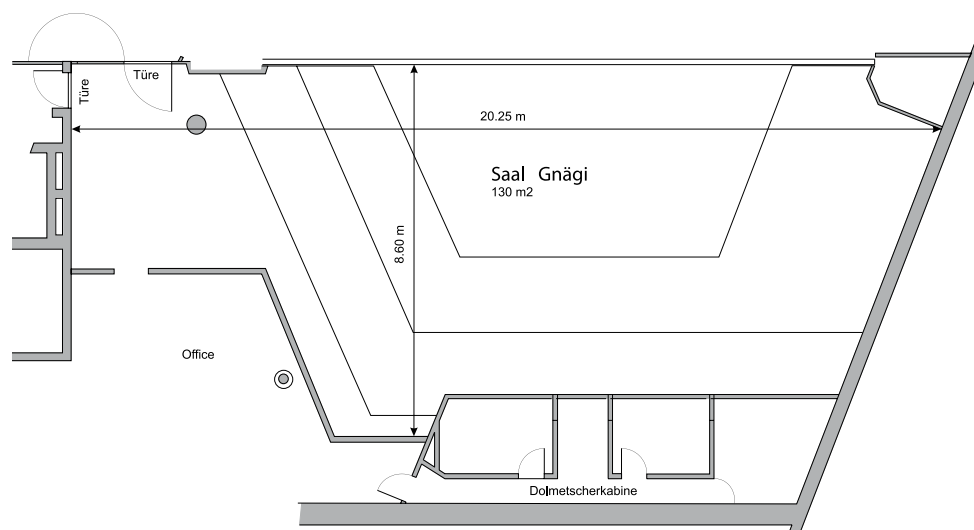

GNÄGI

Bereich	Seminar
Stockwerk	1. UG
Masse	
Fläche	130 m ²
Höhe	3.50 m
Türgrösse	2.28 x 2.12 m
Raummerkmale	
Tageslicht	Nein
Klimaanlage	Ja
Abschliessbar	Ja
Garderobe	Ja (Zwischengeschoss)
Rollstuhlgängig	Ja
Unveränderliche Einbauten	Aulaartige Zwischenetage Simultananlage mit 3 Kabinen Leinwand 2: 4.05 x 2.65 m
Lichtdaten	
Stärke	500 Lux
Dimmbar	Ja
Abdunkelung	Ja (keine Fenster)
Schaltbar	Ja (teilweise)
Stromdaten	
Anzahl Wandanschlüsse	3
Anzahl Bodenanschlüsse	2
Abstand Stromanschlüsse	12.00 m
Starkstrom	Ja (Foyer)
Tischanschlüsse	Nein
Technik	
Internet WLAN und LAN	Ja
Leinwand	Ja (fix montiert, siehe Grösse oben)
Beamer	Ja (portabler Beamer CHF 120.00 pro Tag)
Zusätzliche Technik gemäss separater Technikliste	
Besonderes	Abtrennung zu Raum Honegger mit Schiebewand (Schallschutz: 49 dba)
Miete	
Pro Tag	CHF 550.00
Pro Halbtag	CHF 450.00
Kontakt	
Sorell Hotel Ador, Laupenstrasse 15, CH-3001 Bern T +41 31 388 01 11, F +41 31 388 01 10 ador@sorellhotels.com, www.sorellhotels.com/ador	

Konzert 100	
Parlament 40	
U-Form -	
Blocktisch -	
Reihe 80	