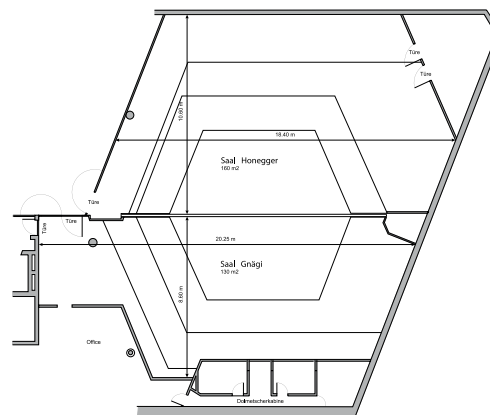

GNÄGI

Bereich	Seminar
Stockwerk	1. UG
Masse	
Fläche	130 m ²
Höhe	3.50 m
Türgrösse	2.28 x 2.12 m
Raummerkmale	
Tageslicht	Nein
Klimaanlage	Ja
Abschliessbar	Ja
Garderobe	Ja (Zwischengeschoss)
Rollstuhlgängig	Ja
Unveränderliche Einbauten	Aulaartige Zwischenetage Simultananlage mit 3 Kabinen Leinwand 2: 4.05 x 2.65 m
Lichtdaten	
Stärke	500 Lux
Dimmbar	Ja
Abdunkelung	Ja (keine Fenster)
Schaltbar	Ja (teilweise)
Stromdaten	
Anzahl Wandanschlüsse	3
Anzahl Bodenanschlüsse	2
Abstand Stromanschlüsse	12.00 m
Starkstrom	Ja (Foyer)
Tischanschlüsse	Nein
Technik	
Internet WLAN und LAN	Ja
Leinwand	Ja (fix montiert, siehe Grösse oben)
Beamer	Ja (portabler Beamer CHF 120.00 pro Tag)
Zusätzliche Technik gemäss separater Technikliste	
Besonderes	Abtrennung zu Raum Honegger mit Schiebewand (Schallschutz: 49 dba)
Miete	
Pro Tag	CHF 550.00
Pro Halbtag	CHF 450.00
Kontakt	
Sorell Hotel Ador, Laupenstrasse 15, CH-3001 Bern T +41 31 388 01 11, F +41 31 388 01 10 ador@sorellhotels.com, www.sorellhotels.com/ador	

Konzert 100	
Parlament 40	
U-Form -	
Blocktisch -	
Reihe 80	