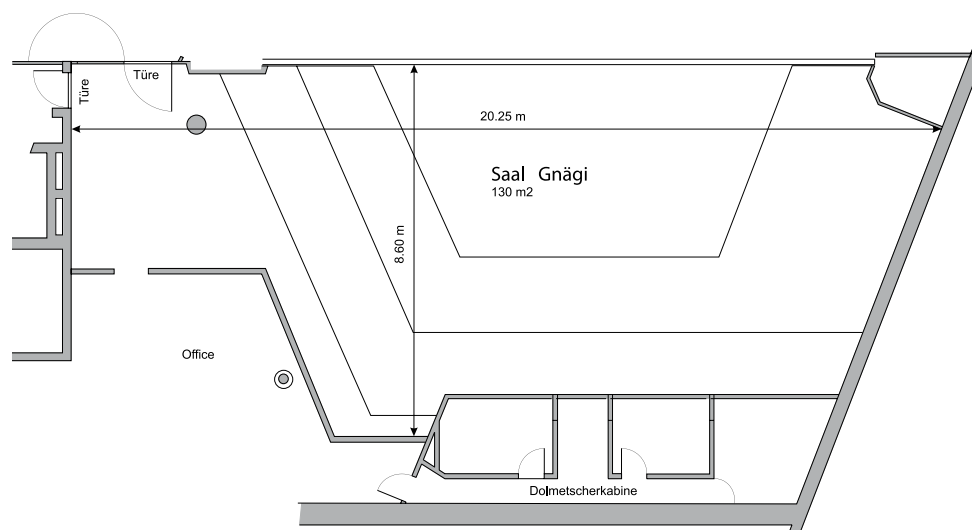

GNÄGI

Bereich	Seminar
Stockwerk	1. UG
Masse	
Fläche	130 m ²
Höhe	3.50 m
Türgrösse	2.28 x 2.12 m
Raummerkmale	
Tageslicht	Nein
Klimaanlage	Ja
Abschliessbar	Ja
Garderobe	Ja (Zwischengeschoss)
Rollstuhlgängig	Ja
Unveränderliche Einbauten	Aulaartige Zwischenetage Simultananlage mit 3 Kabinen Leinwand 2: 4.05 x 2.65 m
Lichtdaten	
Stärke	500 Lux
Dimmbar	Ja
Abdunkelung	Ja (keine Fenster)
Schaltbar	Ja (teilweise)
Stromdaten	
Anzahl Wandanschlüsse	3
Anzahl Bodenanschlüsse	2
Abstand Stromanschlüsse	12.00 m
Starkstrom	Ja (Foyer)
Tischanschlüsse	Nein
Technik	
Internet WLAN und LAN	Ja
Leinwand	Ja (fix montiert, siehe Grösse oben)
Beamer	Ja
Zusätzliche Technik gemäss separater Technikliste	
Besonderes	Abtrennung zu Raum Honegger mit Schiebewand (Schallschutz: 49 dba)
Miete	auf Anfrage
Kontakt	Sorell Hotel Ador, Laupenstrasse 15, CH-3001 Bern T +41 31 388 01 11, F +41 31 388 01 10 ador@sorellhotels.com, www.sorellhotels.com/ador

Konzert 100	
Parlament 40	
U-Form -	
Blocktisch -	