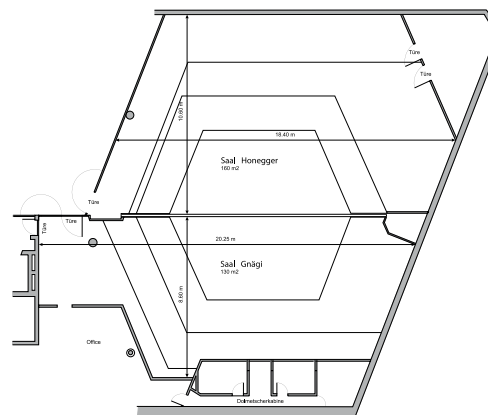

GNÄGI

Bereich	Seminar
Stockwerk	1. UG
Masse	
Fläche	130 m ²
Höhe	3.50 m
Türgrösse	2.28 x 2.12 m
Raummerkmale	
Tageslicht	Nein
Klimaanlage	Ja
Abschliessbar	Ja
Garderobe	Ja (Zwischengeschoss)
Rollstuhlgängig	Ja
Unveränderliche Einbauten	Aulaartige Zwischenetage Simultananlage mit 3 Kabinen Leinwand 2: 4.05 x 2.65 m
Lichtdaten	
Stärke	500 Lux
Dimmbar	Ja
Abdunkelung	Ja (keine Fenster)
Schaltbar	Ja (teilweise)
Stromdaten	
Anzahl Wandanschlüsse	3
Anzahl Bodenanschlüsse	2
Abstand Stromanschlüsse	12.00 m
Starkstrom	Ja (Foyer)
Tischanschlüsse	Nein
Technik	
Internet WLAN und LAN	Ja
Leinwand	Ja (fix montiert, siehe Grösse oben)
Beamer	Ja
Zusätzliche Technik gemäss separater Technikliste	
Besonderes	Abtrennung zu Raum Honegger mit Schiebewand (Schallschutz: 49 dba)
Miete	auf Anfrage
Kontakt	Sorell Hotel Ador, Laupenstrasse 15, CH-3001 Bern T +41 31 388 01 11, F +41 31 388 01 10 ador@sorellhotels.com, www.sorellhotels.com/ador

Konzert 100	
Parlament 40	
U-Form -	
Blocktisch -	