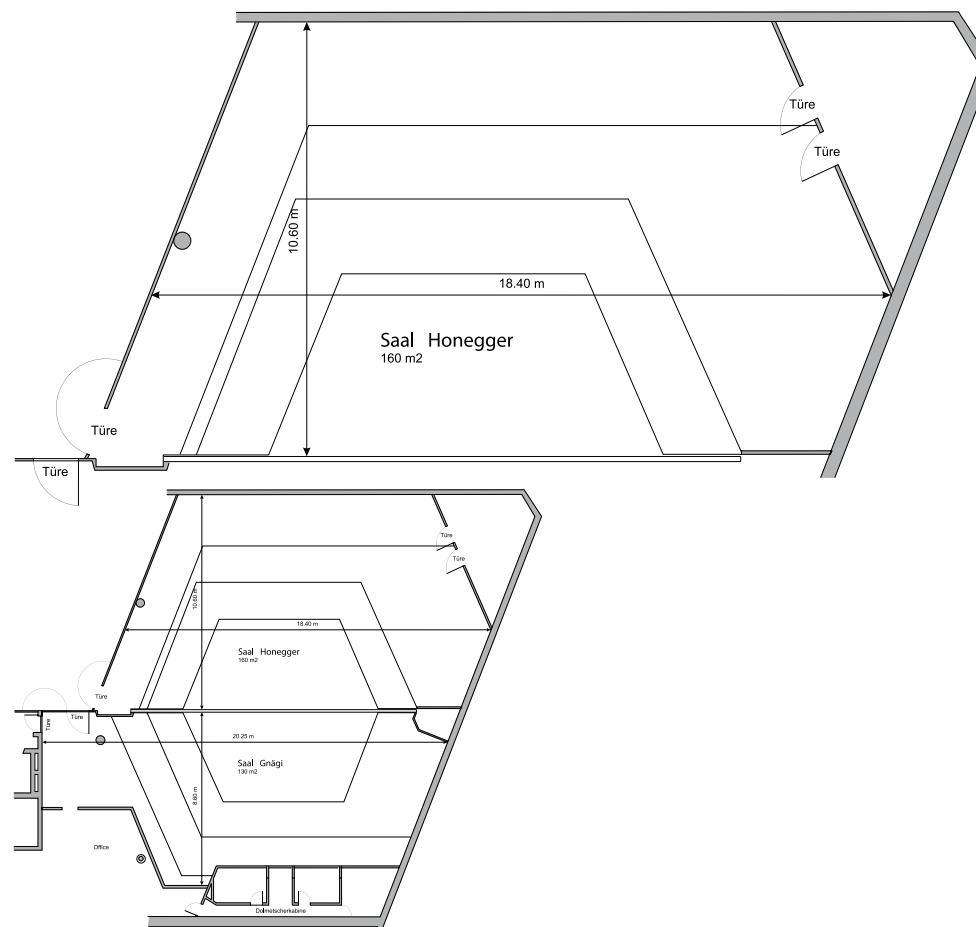

HONEGGER

Bereich	Seminar
Stockwerk	1. UG
Masse	
Fläche	160 m ²
Höhe	3.50 m
Türgrösse	1.10 x 2.12 m
Raummerkmale	
Tageslicht	Nein
Klimaanlage	Ja
Abschliessbar	Ja
Garderobe	Ja (Zwischengeschoss)
Rollstuhlgängig	Ja
Unveränderliche Einbauten	Aulaartige Zwischenetage Leinwand 1: 7.00 x 2.60 m Leinwand 2: 4.05 x 2.65 m
Lichtdaten	
Stärke	500 Lux
Dimmbar	Ja
Abdunkelung	Ja (keine Fenster)
Schaltbar	Ja (teilweise)
Stromdaten	
Anzahl Wandanschlüsse	2
Anzahl Bodenanschlüsse	3
Abstand Stromanschlüsse	4.40 m
Starkstrom	Ja (Foyer)
Tischanschlüsse	Nein
Technik	
Internet WLAN und LAN	Ja
Leinwand	Ja (fix montiert, siehe Grössen oben)
Beamer	Ja (portabler Full HD Beamer 16:10 Weitwinkelspezialobjektiv)
Zusätzliche Technik gemäss separater Technikliste	CHF 120.00 pro Tag
Besonderes	Abtrennung zu Raum Gnägi mit Schiebewand (Schallschutz: 49 dba)
Miete	
Pro Tag	CHF 625.00
Pro Halbtage	CHF 525.00
Kontakt	
Sorell Hotel Ador, Laupenstrasse 15, CH-3001 Bern T +41 31 388 01 11, F +41 31 388 01 10 ador@sorellhotels.com, www.sorellhotels.com/ador	

Konzert 160	
Parlament 60	
U-Form -	
Blocktisch -	
Reihe 100	