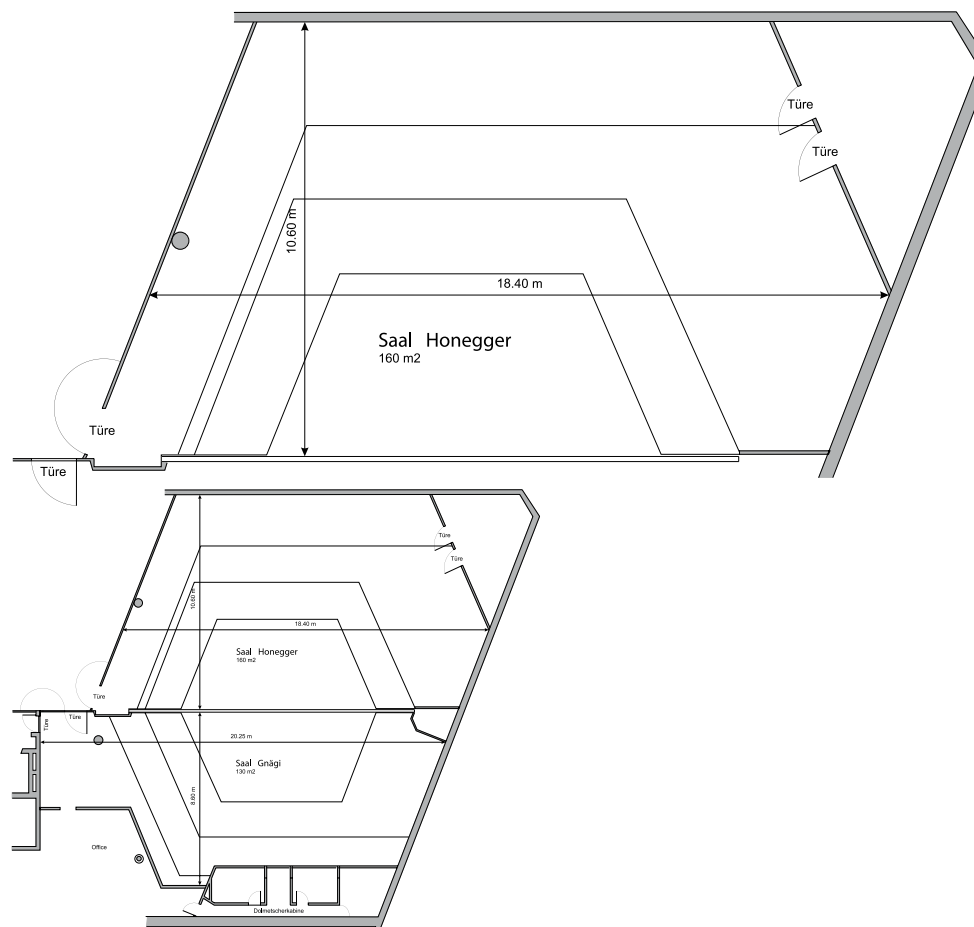

HONEGGER

Bereich	Seminar
Stockwerk	1. UG
Masse	
Fläche	160 m ²
Höhe	3.50 m
Türgrösse	1.10 x 2.12 m
Raummerkmale	
Tageslicht	Nein
Klimaanlage	Ja
Abschliessbar	Ja
Garderobe	Ja (Zwischengeschoss)
Rollstuhlgängig	Ja
Unveränderliche Einbauten	Aulaartige Zwischenetage Leinwand 1: 7.00 x 2.60 m Leinwand 2: 4.05 x 2.65 m
Lichtdaten	
Stärke	500 Lux
Dimmbar	Ja
Abdunkelung	Ja (keine Fenster)
Schaltbar	Ja (teilweise)
Stromdaten	
Anzahl Wandanschlüsse	2
Anzahl Bodenanschlüsse	3
Abstand Stromanschlüsse	4.40 m
Starkstrom	Ja (Foyer)
Tischanschlüsse	Nein
Technik	
Internet WLAN und LAN	Ja
Leinwand	Ja (fix montiert, siehe Grössen oben)
Beamer	Ja (Full HD Beamer 16:10 Weitwinkelspezialobjektiv)
Zusätzliche Technik gemäss separater Technikliste	
Besonderes	Abtrennung zu Raum Gnägi mit Schiebewand (Schallschutz: 49 dba)
Miete	auf Anfrage
Kontakt	Sorell Hotel Ador, Laupenstrasse 15, CH-3001 Bern T +41 31 388 01 11, F +41 31 388 01 10 ador@sorellhotels.com, www.sorellhotels.com/ador

Konzert 135	
Parlament 60	
U-Form -	
Blocktisch -	
Reihe 100	