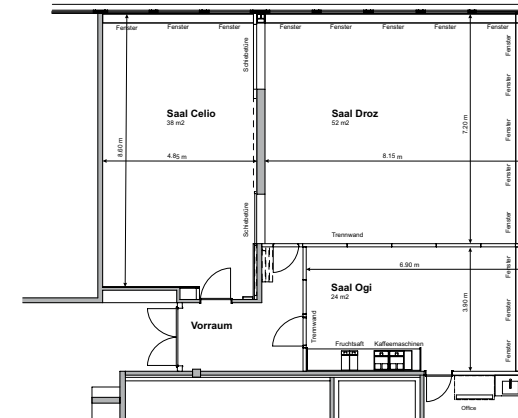

# CELIO

<b>Bereich</b>	Seminar
<b>Stockwerk</b>	1. OG
<b>Masse</b>	
Fläche	38 m <sup>2</sup>
Höhe	2.85 m
Türgrösse	0.93 x 2.03 m
<b>Raummerkmale</b>	
Tageslicht	Ja
Klimaanlage	Ja
Abschliessbar	Ja
Garderobe	Ja (vor dem Raum)
Rollstuhlgängig	Ja
<b>Unveränderliche Einbauten</b>	Deckenbeamer mit TV
<b>Lichtdaten</b>	
Stärke	600 Lux
Dimmbar	Ja
Abdunkelung	Ja
Schaltbar	Ja (teilweise)
<b>Stromdaten</b>	
Anzahl Wandanschlüsse	3
Anzahl Bodenanschlüsse	0
Abstand Stromanschlüsse	4.00 m
Starkstrom	Nein
Tischanschlüsse	Nein
<b>Technik</b>	
Internet WLAN und LAN	Ja
Leinwand	Ja (weisse Wand)
Zusätzliche Technik gemäss separater Technikliste	
<b>Besonderes</b>	Abtrennung zu Raum Droz / Ogi mit Schiebewand (Schallschutz: 49 dba)
<b>Miete</b>	
Pro Tag	CHF 350.00
Pro Halbtage	CHF 250.00
<b>Kontakt</b>	
Sorell Hotel Ador, Laupenstrasse 15, CH-3001 Bern T +41 31 388 01 11, F +41 31 388 01 10 ador@sorellhotels.com, www.sorellhotels.com/ador	

<b>Konzept</b>	<b>Konzept</b>
30	30
<b>Parlament</b>	<b>Parlament</b>
20	20
<b>U-Form</b>	<b>U-Form</b>
18	18
<b>Blocktisch</b>	<b>Blocktisch</b>
20	20
<b>Reihe</b>	<b>Reihe</b>
32	32