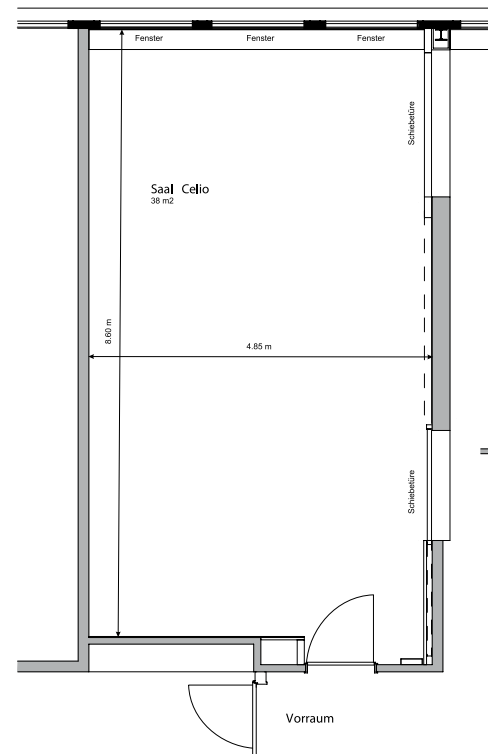

# CELIO

<b>Bereich</b>	Seminar
<b>Stockwerk</b>	1. OG
<b>Masse</b>	
Fläche	38 m <sup>2</sup>
Höhe	2.85 m
Türgrösse	0.93 x 2.03 m
<b>Raummerkmale</b>	
Tageslicht	Ja
Klimaanlage	Ja
Abschliessbar	Ja
Garderobe	Ja (vor dem Raum)
Rollstuhlgängig	Ja
<b>Unveränderliche Einbauten</b>	Deckenbeamer mit TV
<b>Lichtdaten</b>	
Stärke	600 Lux
Dimmbar	Ja
Abdunkelung	Ja
Schaltbar	Ja (teilweise)
<b>Stromdaten</b>	
Anzahl Wandanschlüsse	3
Anzahl Bodenanschlüsse	0
Abstand Stromanschlüsse	4.00 m
Starkstrom	Nein
Tischanschlüsse	Nein
<b>Technik</b>	
Internet WLAN und LAN	Ja
Leinwand	Ja (weisse Wand)
Zusätzliche Technik gemäss separater Technikliste	
<b>Besonderes</b>	Abtrennung zu Raum Droz / Ogi mit Schiebewand (Schallschutz: 49 dba)
<b>Miete</b>	
Pro Tag	CHF 350.00
Pro Halbtage	CHF 250.00
<b>Kontakt</b>	
Sorell Hotel Ador, Laupenstrasse 15, CH-3001 Bern T +41 31 388 01 11, F +41 31 388 01 10 ador@sorellhotels.com, www.sorellhotels.com/ador	

<b>Konzept</b>	<b>Konzept</b>
30	30
<b>Parlament</b>	<b>Parlament</b>
20	20
<b>U-Form</b>	<b>U-Form</b>
18	18
<b>Blocktisch</b>	<b>Blocktisch</b>
20	20
<b>Reihe</b>	<b>Reihe</b>
32	32