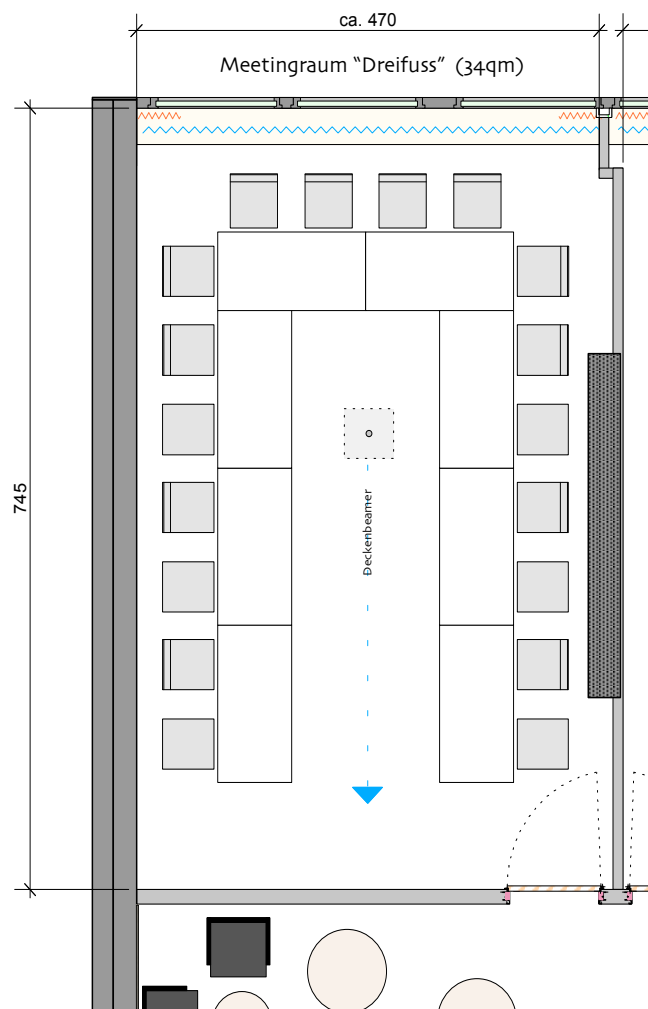

DREIFUSS

Bereich	Seminar
Stockwerk	1. OG
Masse	
Fläche	34 m ²
Höhe	2.65 m
Türgrösse	2.10 x 0.90 m
Raummerkmale	
Tageslicht	Ja
Klimaanlage	Ja
Abschliessbar	Ja
Garderobe	Ja (vor dem Raum)
Rollstuhlgängig	Ja
Unveränderliche Einbauten	-
Lichtdaten	
Stärke	600 Lux
Dimmbar	Ja
Abdunkelung	Ja
Schaltbar	Nein
Stromdaten	
Anzahl Wandanschlüsse	4
Anzahl Bodenanschlüsse	0
Abstand Stromanschlüsse	3.00 m
Starkstrom	Ja
Tischanschlüsse	Nein
Technik	
Internet WLAN und LAN	Ja
Leinwand	Ja (weisse Wand)
Beamer	Ja (HD Deckenbeamer VGA/HDMI)
Zusätzliche Technik gemäss separater Technikliste	
Besonderes	Eigene Kaffeelounge
Miete (Deckenbeamer inkl.)	auf Anfrage
Kontakt	
Sorell Hotel Ador, Laupenstrasse 15, CH-3001 Bern Fon +41 31 388 01 11, Fax +41 31 388 01 10 ador@sorellhotels.com, www.sorellhotels.com/ador	

SORELL
HOTELS SWITZERLAND

Konzept	25
Parlament	20
U-Form	15
Blocktisch	20
Reihe	20