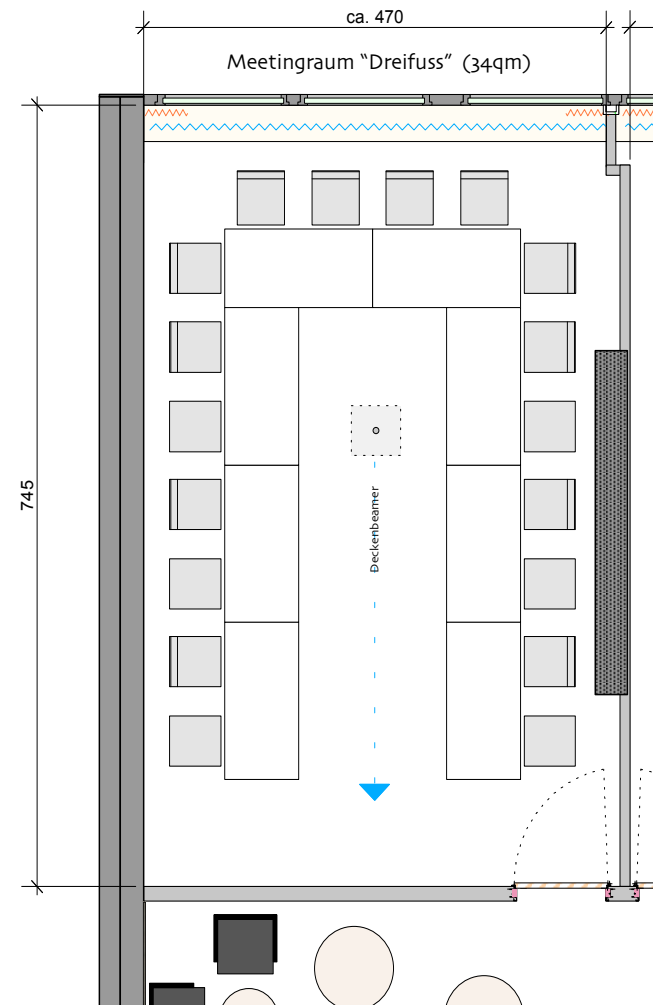

DREIFUSS

Bereich	Seminar
Stockwerk	1. OG
Masse	
Fläche	34 m ²
Höhe	2.65 m
Türgrösse	2.10 x 0.90 m
Raummerkmale	
Tageslicht	Ja
Klimaanlage	Ja
Abschliessbar	Ja
Garderobe	Ja (vor dem Raum)
Rollstuhlgängig	Ja
Unveränderliche Einbauten	-
Lichtdaten	
Stärke	600 Lux
Dimmbar	Ja
Abdunkelung	Ja
Schaltbar	Nein
Stromdaten	
Anzahl Wandanschlüsse	4
Anzahl Bodenanschlüsse	0
Abstand Stromanschlüsse	3.00 m
Starkstrom	Ja
Tischanschlüsse	Nein
Technik	
Internet WLAN und LAN	Ja
Leinwand	Ja (weisse Wand)
Beamer	Ja (HD Deckenbeamer VGA/HDMI)
Zusätzliche Technik gemäss separater Technikliste	
Besonderes	Eigene Kaffeelounge mit Nespressostationen und I-PADS
Miete (Deckenbeamer inkl.)	
Pro Tag	CHF 400.00
Pro Halbttag	CHF 300.00
Kontakt	
Sorell Hotel Ador, Laupenstrasse 15, CH-3001 Bern Fon +41 31 388 01 11, Fax +41 31 388 01 10 ador@sorellhotels.com, www.sorellhotels.com/ador	

SORELL
HOTELS SWITZERLAND

Konzept	25
Parlament	20
U-Form	18
Blocktisch	20
Reihe	32