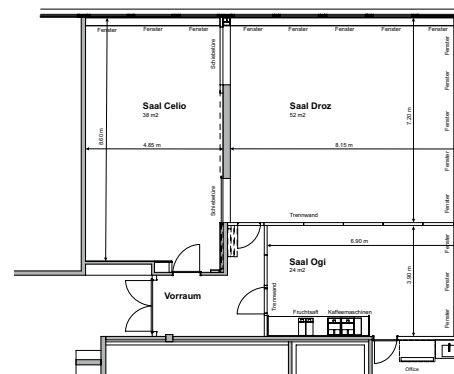

DROZ

Bereich	Seminar
Stockwerk	1. OG
Masse	
Fläche	51 m ²
Höhe	2.85 m
Türgrösse	0.87 x 2.06 m
Raummerkmale	
Tageslicht	Ja
Klimaanlage	Ja
Abschliessbar	Ja
Garderobe	Ja (vor dem Raum)
Rollstuhlgängig	Ja
Unveränderliche Einbauten	Deckenbeamer mit TV
Lichtdaten	
Stärke	600 Lux
Dimmbar	Ja
Abdunkelung	Ja
Schaltbar	Ja (teilweise)
Stromdaten	
Anzahl Wandanschlüsse	4
Anzahl Bodenanschlüsse	0
Abstand Stromanschlüsse	6.00 m
Starkstrom	Nein
Tischanschlüsse	Nein
Technik	
Internet WLAN und LAN	Ja
Leinwand	Ja (weisse Wand)
Zusätzliche Technik gemäss separater Technikliste	
Besonderes	Abtrennung zu Raum Celio / Ogi mit Schiebewand (Schallschutz: 49 dba)
Miete	
Pro Tag	-
Pro Halbttag	CHF 350.00 (ab 14.00 Uhr)
Kontakt	
Sorell Hotel Ador, Laupenstrasse 15, CH-3001 Bern T +41 31 388 01 11, F +41 31 388 01 10 ador@sorellhotels.com, www.sorellhotels.com/ador	

Koncert 42	
Parlament 30	
U-Form 20	
Blocktisch 20	
Reihe 48	