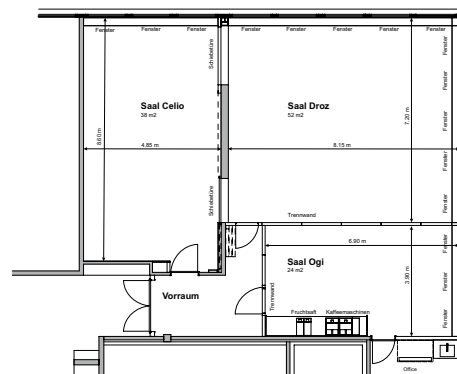

DROZ

Bereich	Seminar
Stockwerk	1. OG
Masse	
Fläche	51 m ²
Höhe	2.85 m
Türgrösse	0.87 x 2.06 m
Raummerkmale	
Tageslicht	Ja
Klimaanlage	Ja
Abschliessbar	Ja
Garderobe	Ja (vor dem Raum)
Rollstuhlgängig	Ja
Unveränderliche Einbauten	Deckenbeamer mit TV
Lichtdaten	
Stärke	600 Lux
Dimmbar	Ja
Abdunkelung	Ja
Schaltbar	Ja (teilweise)
Stromdaten	
Anzahl Wandanschlüsse	4
Anzahl Bodenanschlüsse	0
Abstand Stromanschlüsse	6.00 m
Starkstrom	Nein
Tischanschlüsse	Nein
Technik	
Internet WLAN und LAN	Ja
Leinwand	Ja (weisse Wand)
Zusätzliche Technik gemäss separater Technikliste	
Besonderes	Abtrennung zu Raum Celio / Ogi mit Schiebewand (Schallschutz: 49 dba)
Miete	
Pro Tag	-
Pro Halbttag	CHF 350.00 (ab 14.00 Uhr)
Kontakt	
Sorell Hotel Ador, Laupenstrasse 15, CH-3001 Bern T +41 31 388 01 11, F +41 31 388 01 10 ador@sorellhotels.com, www.sorellhotels.com/ador	

Koncert 42	
Parlament 30	
U-Form 20	
Blocktisch 20	
Reihe 48	