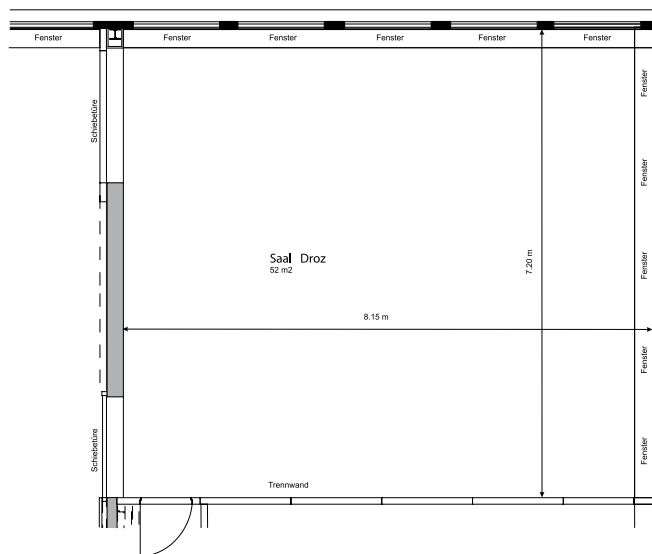

DROZ

Bereich	Seminar
Stockwerk	1. OG
Masse	
Fläche	51 m ²
Höhe	2.85 m
Türgrösse	0.87 x 2.06 m
Raummerkmale	
Tageslicht	Ja
Klimaanlage	Ja
Abschliessbar	Ja
Garderobe	Ja (vor dem Raum)
Rollstuhlgängig	Ja
Unveränderliche Einbauten	Deckenbeamer mit TV
Lichtdaten	
Stärke	600 Lux
Dimmbar	Ja
Abdunkelung	Ja
Schaltbar	Ja (teilweise)
Stromdaten	
Anzahl Wandanschlüsse	4
Anzahl Bodenanschlüsse	0
Abstand Stromanschlüsse	6.00 m
Starkstrom	Nein
Tischanschlüsse	Nein
Technik	
Internet WLAN und LAN	Ja
Leinwand	Ja (weisse Wand)
Zusätzliche Technik gemäss separater Technikliste	
Besonderes	Abtrennung zu Raum Celio / Ogi mit Schiebewand (Schallschutz: 49 dba)
Miete	
Pro Tag	-
Pro Halbttag	CHF 350.00 (ab 14.00 Uhr)
Kontakt	
Sorell Hotel Ador, Laupenstrasse 15, CH-3001 Bern T +41 31 388 01 11, F +41 31 388 01 10 ador@sorellhotels.com, www.sorellhotels.com/ador	

Koncert 42	
Parlament 30	
U-Form 20	
Blocktisch 20	
Reihe 48	