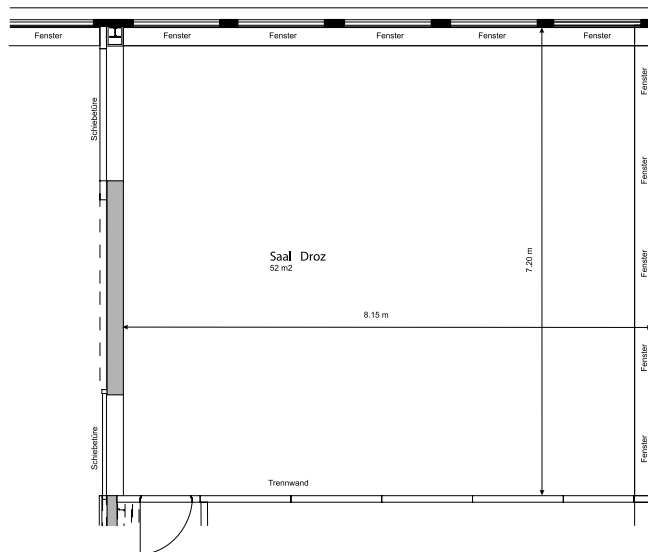

DROZ

Bereich	Seminar
Stockwerk	1. OG
Masse	
Fläche	51 m ²
Höhe	2.85 m
Türgrösse	0.87 x 2.06 m
Raummerkmale	
Tageslicht	Ja
Klimaanlage	Ja
Abschliessbar	Ja
Garderobe	Ja (vor dem Raum)
Rollstuhlgängig	Ja
Unveränderliche Einbauten	Deckenbeamer mit TV
Lichtdaten	
Stärke	600 Lux
Dimmbar	Ja
Abdunkelung	Ja
Schaltbar	Ja (teilweise)
Stromdaten	
Anzahl Wandanschlüsse	4
Anzahl Bodenanschlüsse	0
Abstand Stromanschlüsse	6.00 m
Starkstrom	Nein
Tischanschlüsse	Nein
Technik	
Internet WLAN und LAN	Ja
Leinwand	Ja (weisse Wand)
Zusätzliche Technik gemäss separater Technikliste	
Besonderes	Abtrennung zu Raum Celio / Ogi mit Schiebewand (Schallschutz: 49 dba)
Miete	
Pro Tag	-
Pro Halbttag	CHF 350.00 (ab 14.00 Uhr)
Kontakt	
Sorell Hotel Ador, Laupenstrasse 15, CH-3001 Bern T +41 31 388 01 11, F +41 31 388 01 10 ador@sorellhotels.com, www.sorellhotels.com/ador	

Koncert 42	
Parlament 30	
U-Form 20	
Blocktisch 20	
Reihe 48	