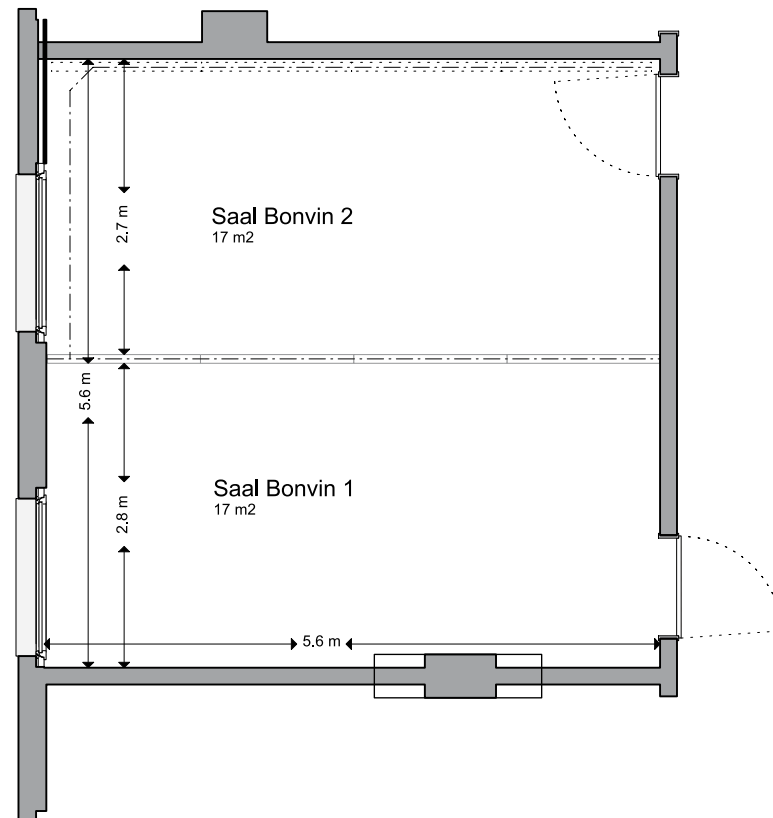

BONVIN 1 / 2

Bereich	Seminar
Stockwerk	2. OG
Masse	
Fläche	32 m ²
Höhe	2.35 m
Türgrösse	0.90 x 2.00 m
Raummerkmale	
Tageslicht	Ja
Klimaanlage	Ja
Abschliessbar	Ja
Garderobe	Ja (vor dem Raum)
Rollstuhlgängig	Ja
Unveränderliche Einbauten	-
Lichtdaten	
Stärke	600 Lux
Dimmbar	Ja
Abdunkelung	Ja
Schaltbar	Ja (teilweise)
Stromdaten	
Anzahl Wandanschlüsse	6
Anzahl Bodenanschlüsse	0
Abstand Stromanschlüsse	1.00 m
Starkstrom	Ja
Tischanschlüsse	Nein
Technik	
Internet WLAN und LAN	Ja
Leinwand	Ja (weisse Wand)
Beamer (CHF 120.00 pro Tag)	Ja (HD Deckenbeamer VGA / HDMI)
Zusätzliche Technik gemäss separater Technikliste	
Besonderes	Mobile Nespressostation (auf Wunsch)
Miete	
Pro Tag	CHF 360.00
Pro Halbttag	CHF 200.00
Kontakt	
Sorell Hotel Ador, Laupenstrasse 15, CH-3001 Bern T +41 31 388 01 11, F +41 31 388 01 10 ador@sorellhotels.com, sorellhotels.com/ador	

SORELL
HOTELS SWITZERLAND

Konzert 24	
Parlament 12	
U-Form 12	
Blocktisch 20	
Reihe 20	
Projektortisch 14	