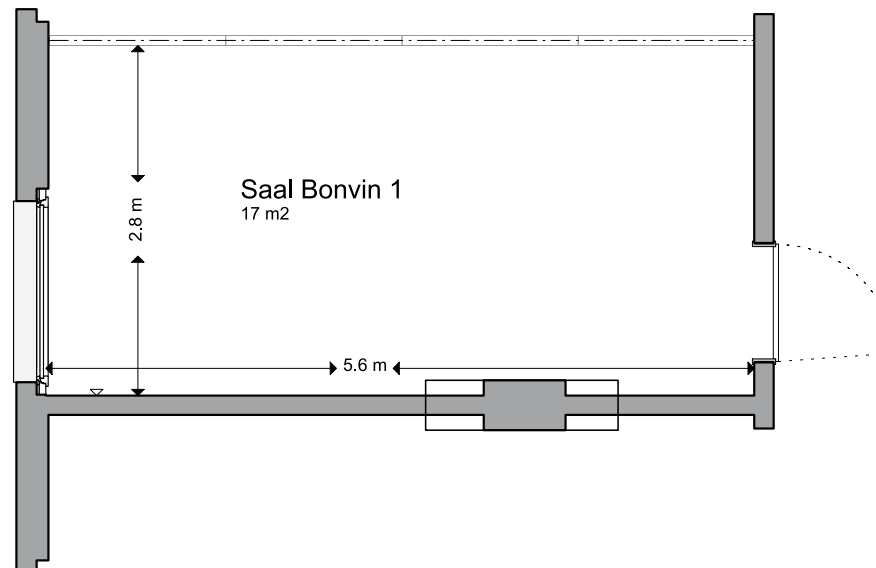

BONVIN 1

Bereich	Seminar
Stockwerk	2. OG
Masse	
Fläche	17 m ²
Höhe	2.35 m
Türgrösse	0.90 x 2.00 m
Raummerkmale	
Tageslicht	Ja
Klimaanlage	Ja
Abschliessbar	Ja
Garderobe	Ja (vor dem Raum)
Rollstuhlgängig	Ja
Unveränderliche Einbauten	-
Lichtdaten	
Stärke	600 Lux
Dimmbar	Ja
Abdunkelung	Ja
Schaltbar	Nein
Stromdaten	
Anzahl Wandanschlüsse	3
Anzahl Bodenanschlüsse	0
Abstand Stromanschlüsse	1.00 m
Starkstrom	Ja
Tischanschlüsse	Nein
Technik	
Internet WLAN und LAN	Ja
Leinwand	Ja (weisse Wand)
Zusätzliche Technik gemäss separater Technikliste	
Besonderes	Abtrennung zu Raum Bonvin 2 mit Schiebewand (Schallschutz: 49 dba) Mobile Nespressostation auf Wunsch
Miete	auf Anfrage
Kontakt	Sorell Hotel Ador, Laupenstrasse 15, CH-3001 Bern T +41 31 388 01 11, F +41 31 388 01 10 ador@sorellhotels.com, www.sorellhotels.com/ador

Konzept	Konzept
Anzahl	12
Diagramm	
Konzept	Parlament
Anzahl	-
Diagramm	
Konzept	U-Form
Anzahl	-
Diagramm	
Konzept	Blocktisch
Anzahl	8
Diagramm	