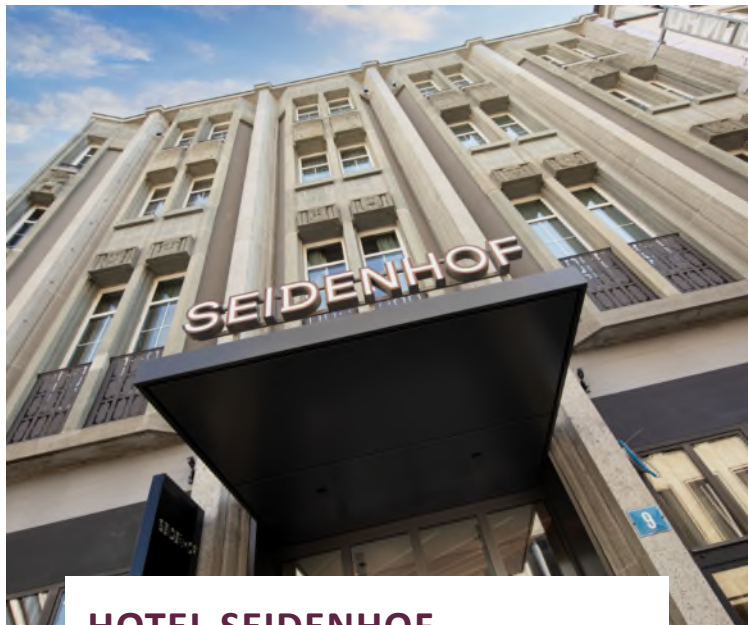

HOTEL SEIDENHOF MEMBER OF SORELL HOTELS

Sihlstrasse 9
8001 Zürich
info@hotelseidenhof.com
+41 44 228 75 00

- 4-Sterne Superior Boutique Hotel
- 78 Zimmer und Suiten mit Klimaanlage
- Zimmerkategorien mit Kitchenette oder Verbindungstüre
- Eröffnung März 2022
- See, Hauptbahnhof, Museen und weitere Attraktionen zu Fuss erreichbar
- Restaurant Enja mit saisonalen und regionalen Spezialitäten, die auf offenem Feuer vorbereitet werden