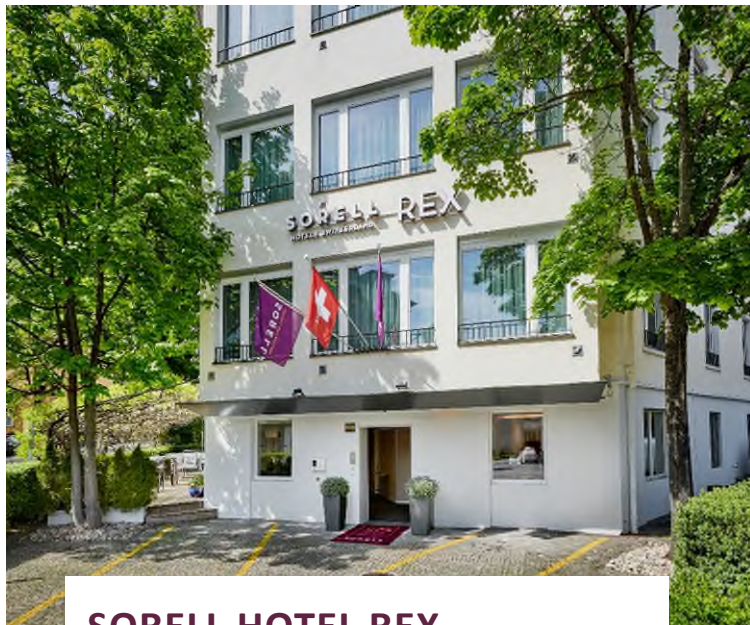

Superior Einzelzimmer

Seminarraum

Standard Doppelzimmer

Superior Doppelzimmer

SORELL HOTEL REX

Weinbergstrasse 92
8006 Zürich
rex@sorellhotels.com
+41 44 360 25 25

- 3-Sterne Superior Hotel
- 41 Zimmer, teilweise mit Klimaanlage
- Komplette Renovation Januar 2019
- Ruhige Quartierlage
- 15 Gehminuten zum Hauptbahnhof
- Tramhaltestelle 100m entfernt
- Aussen-Parkplätze

Standard Einzelzimmer

Standard Doppelzimmer King

Frühstücksbereich

Lobby

SORELL HOTEL ZÜRICHBERG

Orellistrasse 21

8044 Zürich

zuerichberg@sorellhotels.com