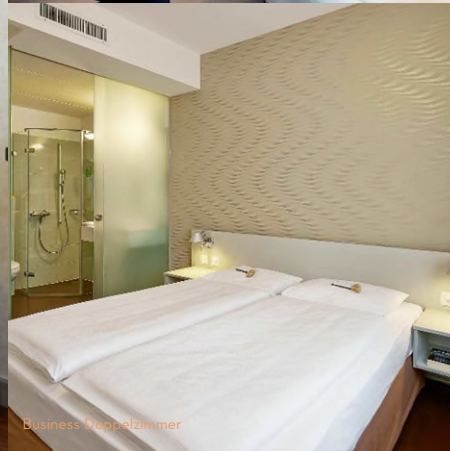

Standard Einzelzimmer

Frühstücksraum

Business Doppelzimmer