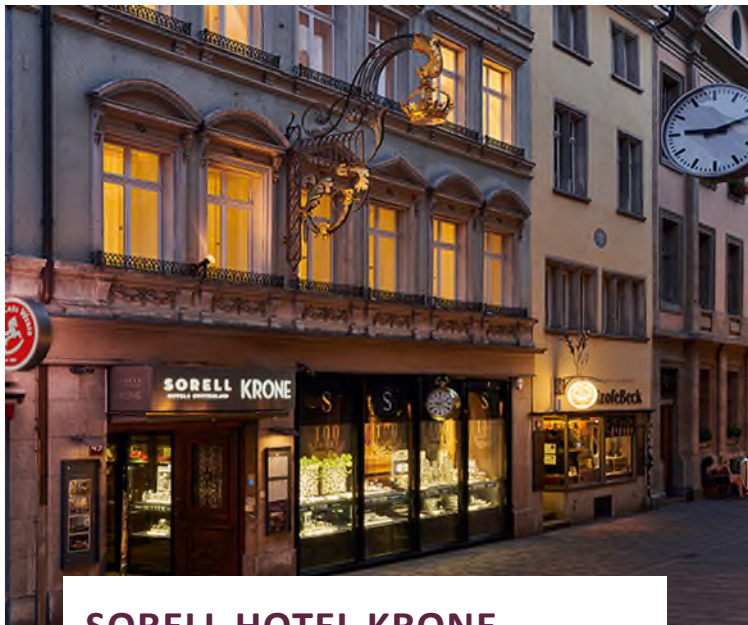

Standard Tripelzimmer

Superior Einzelzimmer

Standard Tripelzimmer

WINTERTHUR

SORELL HOTEL KRONE

Marktgasse 49
8400 Winterthur
krone@sorellhotels.com
+41 52 208 18 18

- 3-Sterne Superior Boutique Hotel
- 40 Zimmer mit Klimaanlage
- Historisches Gebäude in der Fussgängerzone
- Wenige Gehminuten vom Bahnhof Winterthur entfernt
- Restaurant «Wirtshaus zur Krone» mit regionalen Spezialitäten
- Tiefgarage