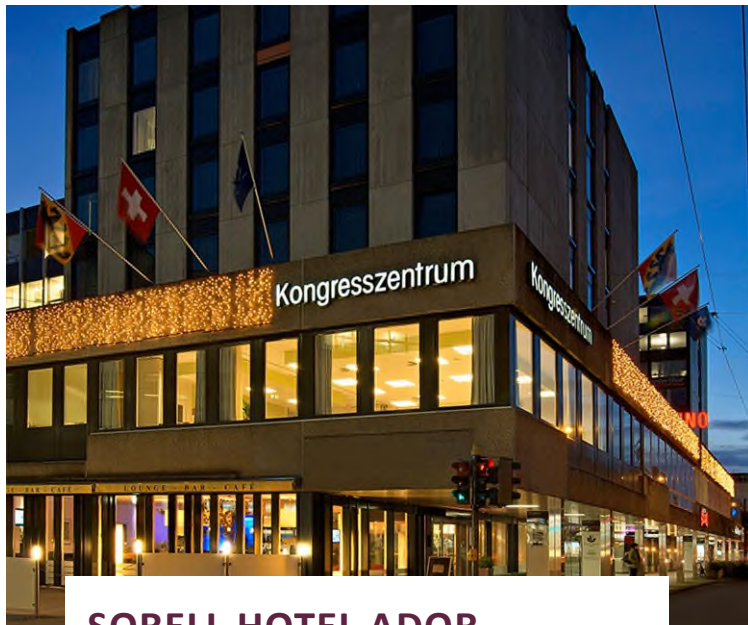

Restaurant Sonental

Arvensaal 1

Arvensaal 2

SORELL HOTEL ADOR

Laupenstrasse 15
3001 Bern
ador@sorellhotels.com
+41 31 388 01 11

- 3-Sterne Hotel
- 59 Zimmer
- Wenige Gehminuten von der Altstadt (UNESCO Weltkulturerbe) entfernt
- Kongresszentrum mit 17 Seminar- und Eventräumen
- Zugang zum öffentlichen Parkhaus mit hauseigenem Lift