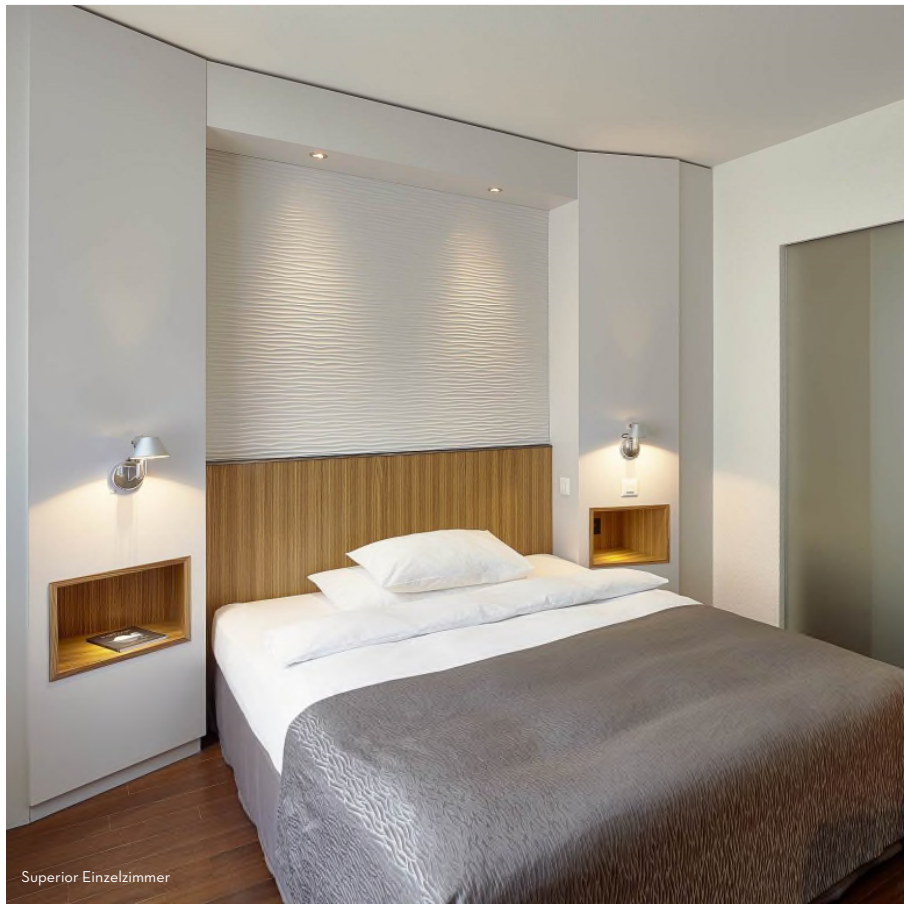

Standard Doppelzimmer

Superior Einzelzimmer