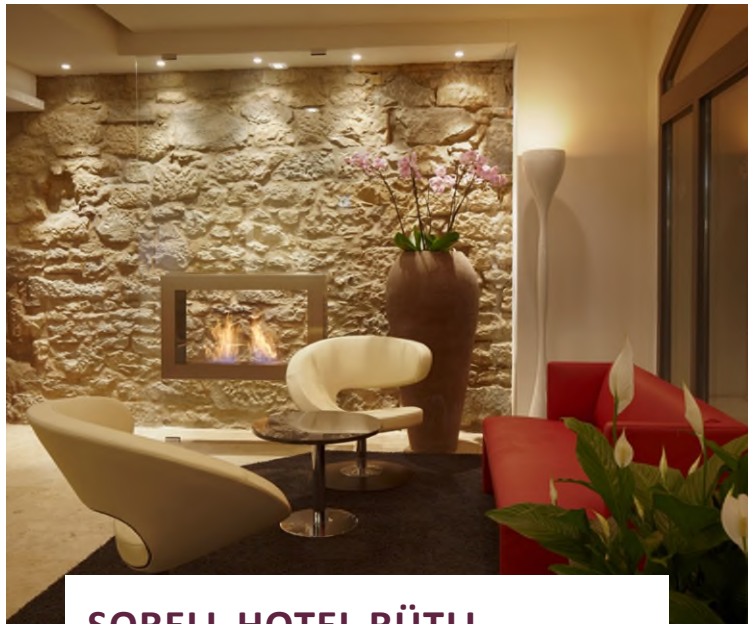

SORELL HOTEL RÜTLI

Zähringerstrasse 43
8001 Zürich
ruetli@sorellhotels.com
+41 44 254 58 00