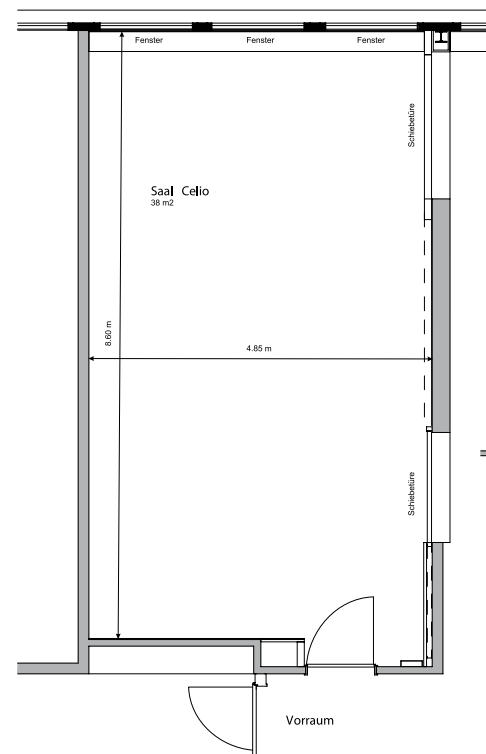

CELIO

Bereich	Seminar
Stockwerk	1. OG
Masse	
Fläche	38 m ²
Höhe	2.85 m
Türgrösse	0.93 x 2.03 m
Raummerkmale	
Tageslicht	Ja
Klimaanlage	Ja
Abschliessbar	Ja
Garderobe	Ja (vor dem Raum)
Rollstuhlgängig	Ja
Unveränderliche Einbauten	Deckenbeamer mit TV
Lichtdaten	
Stärke	600 Lux
Dimmbar	Ja
Abdunkelung	Ja
Schaltbar	Ja (teilweise)
Stromdaten	
Anzahl Wandanschlüsse	3
Anzahl Bodenanschlüsse	0
Abstand Stromanschlüsse	4.00 m
Starkstrom	Nein
Tischanschlüsse	Nein
Technik	
Internet WLAN und LAN	Ja
Leinwand	Ja (weisse Wand)
Zusätzliche Technik gemäss separater Technikliste	
Besonderes	Abtrennung zu Raum Droz / Ogi mit Schiebewand (Schallschutz: 49 dba)
Miete	auf Anfrage
Kontakt	
Sorell Hotel Ador, Laupenstrasse 15, CH-3001 Bern T +41 31 388 01 11, F +41 31 388 01 10 ador@sorellhotels.com, www.sorellhotels.com/ador	

Konzept	Konzept
30	30
Parlament	Parlament
20	20
U-Form	U-Form
18	18
Blocktisch	Blocktisch
20	20
Reihe	Reihe
32	32