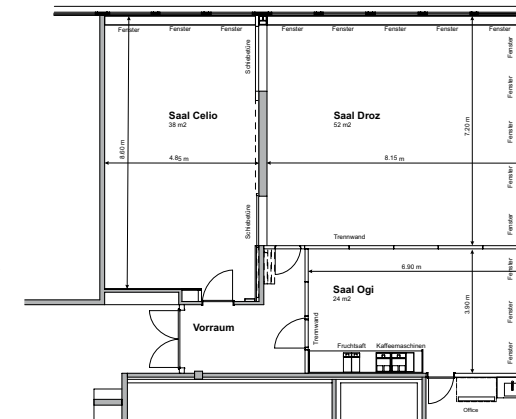

CELIO

Bereich	Seminar
Stockwerk	1. OG
Masse	
Fläche	38 m ²
Höhe	2.85 m
Türgrösse	0.93 x 2.03 m
Raummerkmale	
Tageslicht	Ja
Klimaanlage	Ja
Abschliessbar	Ja
Garderobe	Ja (vor dem Raum)
Rollstuhlgängig	Ja
Unveränderliche Einbauten	Deckenbeamer mit TV
Lichtdaten	
Stärke	600 Lux
Dimmbar	Ja
Abdunkelung	Ja
Schaltbar	Ja (teilweise)
Stromdaten	
Anzahl Wandanschlüsse	3
Anzahl Bodenanschlüsse	0
Abstand Stromanschlüsse	4.00 m
Starkstrom	Nein
Tischanschlüsse	Nein
Technik	
Internet WLAN und LAN	Ja
Leinwand	Ja (weisse Wand)
Zusätzliche Technik gemäss separater Technikliste	
Besonderes	Abtrennung zu Raum Droz / Ogi mit Schiebewand (Schallschutz: 49 dba)
Miete	auf Anfrage
Kontakt	
Sorell Hotel Ador, Laupenstrasse 15, CH-3001 Bern T +41 31 388 01 11, F +41 31 388 01 10 ador@sorellhotels.com, www.sorellhotels.com/ador	

Konzept	Konzept
30	30
Parlament	Parlament
20	20
U-Form	U-Form
18	18
Blocktisch	Blocktisch
20	20
Reihe	Reihe
32	32